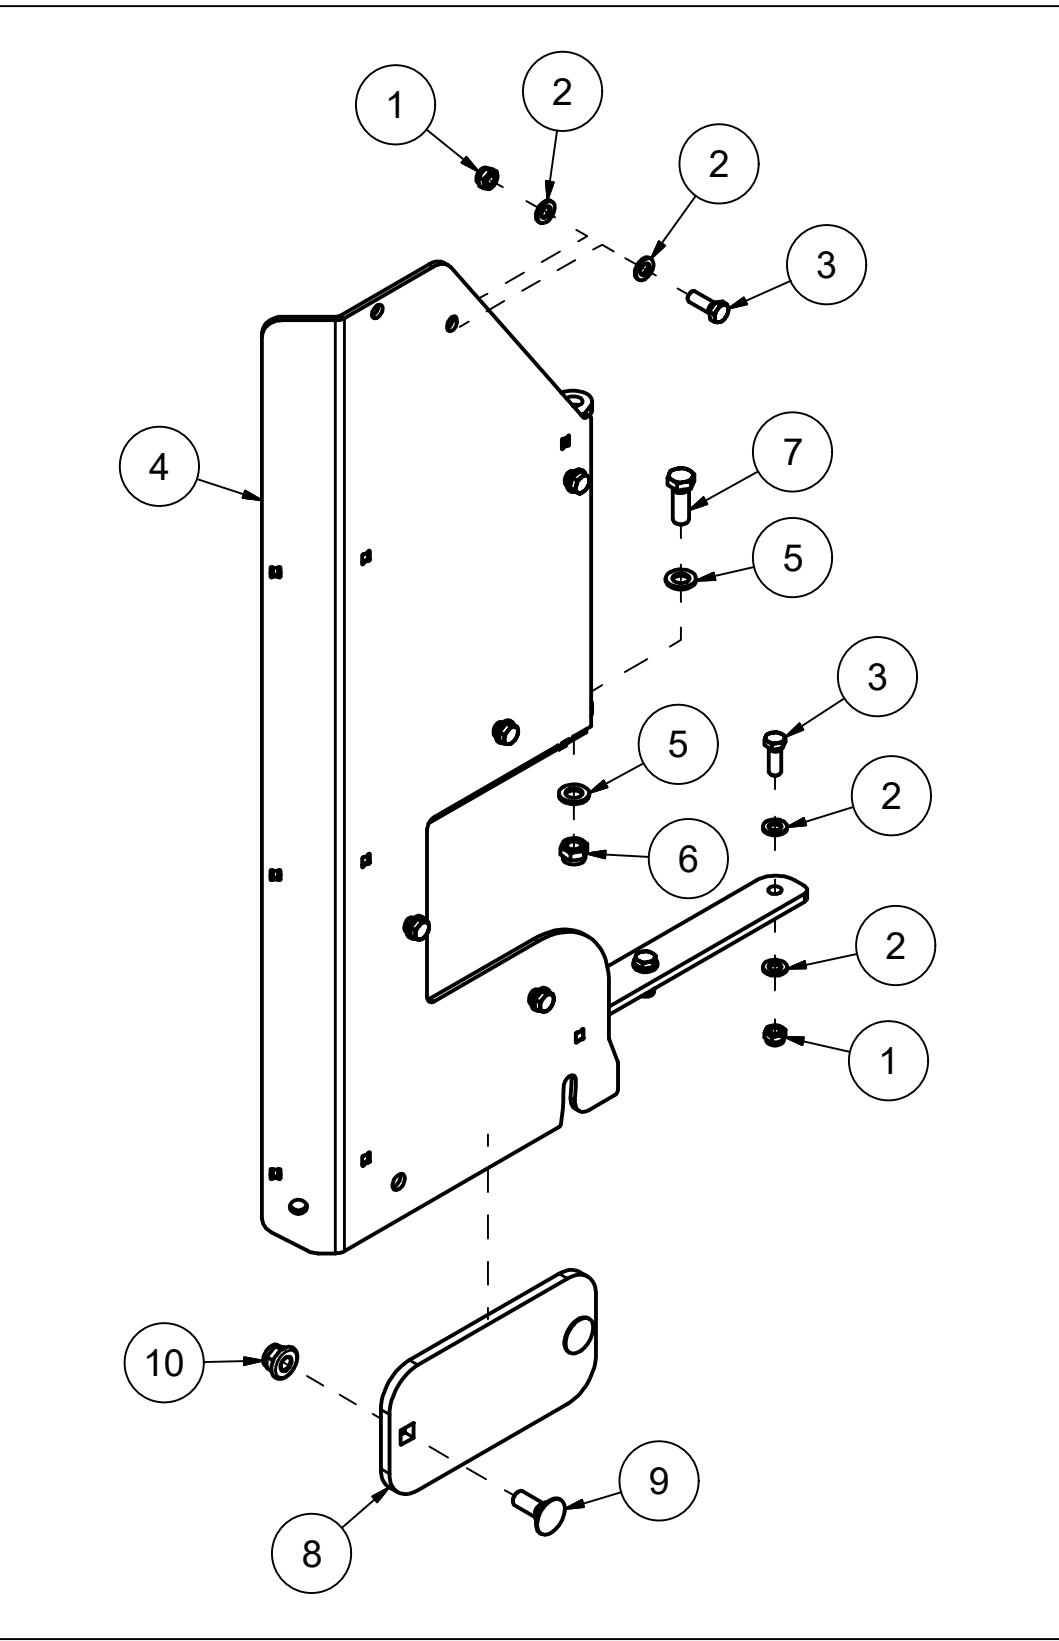

25318012 Right side wall

Pos	Qty	Article no	Designation
1	8	2483611	Locking nut M12 EIZn DIN 985
2	16	2531069	Washer M12 EIZn DIN 125
3	8	2422350	Hexagon screw M12x35 EIZn 8.8 DIN 933
4	1	12531005	Right side wall TF250
5	2	2531078	Washer M16 EIZn DIN 125
6	1	2483613	Locking nut M16 EIZn DIN 985
7	1	2422491	Hexagon screw M16x45 EIZn 8.8 DIN 933
8	1	1252096	Wear steel 12x152x190
9	2	2344491	Locking screw M16x45 EIZn 8.8 DIN 603
10	2	2489175	Locking nut with flange M16 EIZn DIN 6926