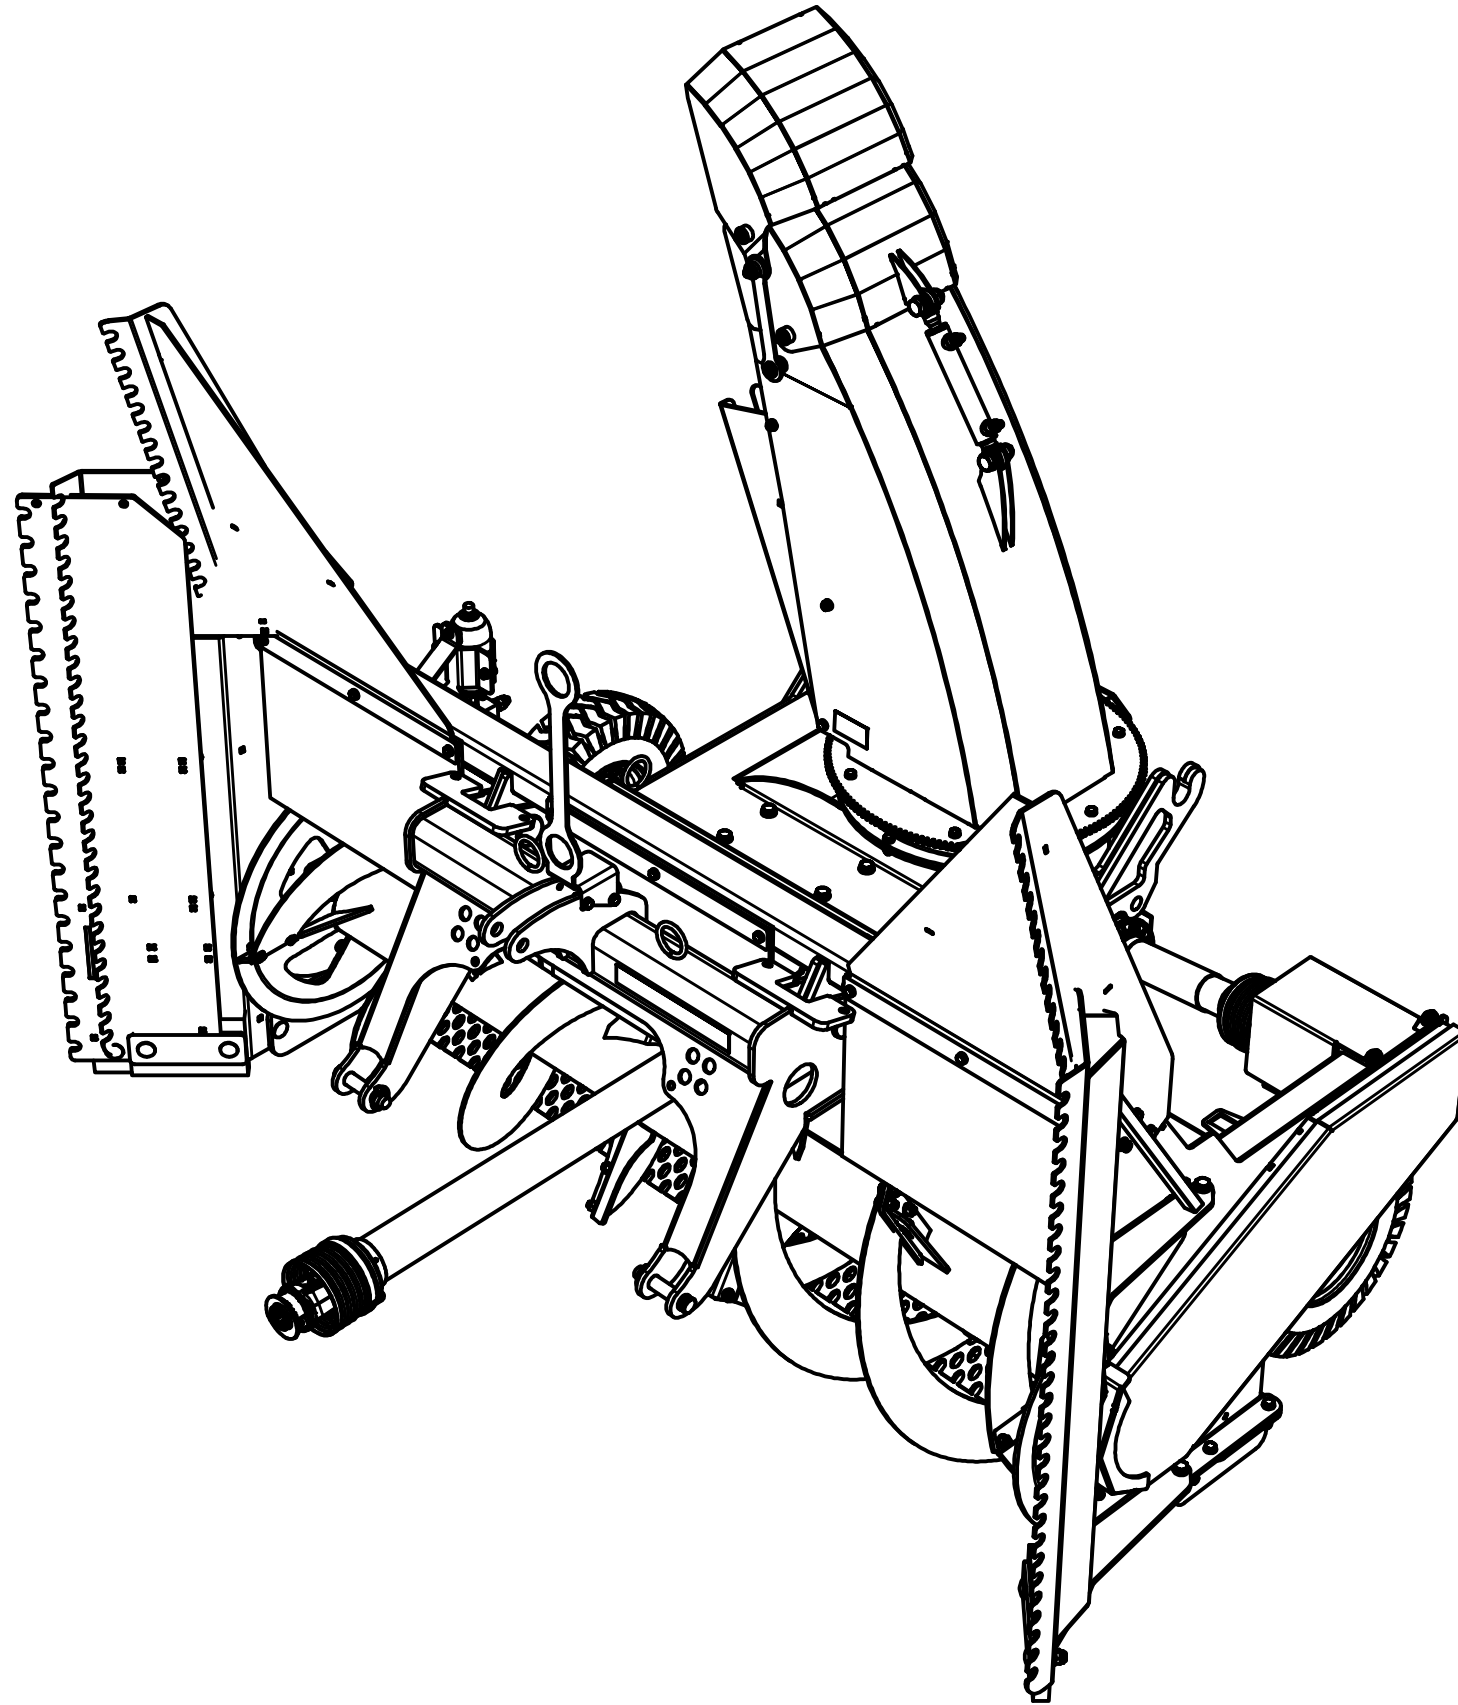

DUUN TFP250
Spare parts catalogue

Duun Industrier as
7630 Åsen, Norway
www.duun.no

25318001 Hull

Pos	Qty	Article no	Designation
1	1	12531001	Hull TF250
2	1	12531014	Cover
3	1	2534060	Spring washer M10 EIZn DIN 127
4	19	2531060	Washer M10 EIZn DIN 125
5	1	2422295	Hexagon screw M10x20 EIZn 8.8 DIN 933
6	3	12531040	Clamp rail
7	3	2222148	Protective rubber
8	9	2422303	Hexagon screw M10x40 EIZn 8.8 DIN 931
9	9	2483610	Locking nut M10 EIZn DIN 985
10	2	12531075	Wear steel 12x107x283
11	2	2112240	Perforated wear steel 12x200x1165
12	12	2344491	Locking screw M16x45 EIZn 8.8 DIN 603
13	12	2489175	Locking nut with flange M16 EIZn DIN 6926
14	1	2935153	Sticker TFP250

25318006 Three-point linkage

Pos	Qty	Article no	Designation
1	1	12531006	Tractor attachment
2	2	2551730	Drawbar bolt cat. 2 Ø28x95
3	2	2556142	Linch pinØ10x40
4	4	2483610	Locking nut M10 EIZn DIN 985
5	2	2422303	Hexagon screw M10x40 EIZn 8.8 DIN 931
6	1	2935121	Sticker 45x309 Snow blower 540 rpm collector plate
7	4	2531060	Washer M10 EIZn DIN 125
8	2	2422301	Hexagon screw M10x35 EIZn 8.8 DIN 933
9	1	12531100	Hose holder
10	2	2551731	Drawbar bolt cat. 2 Ø28x110