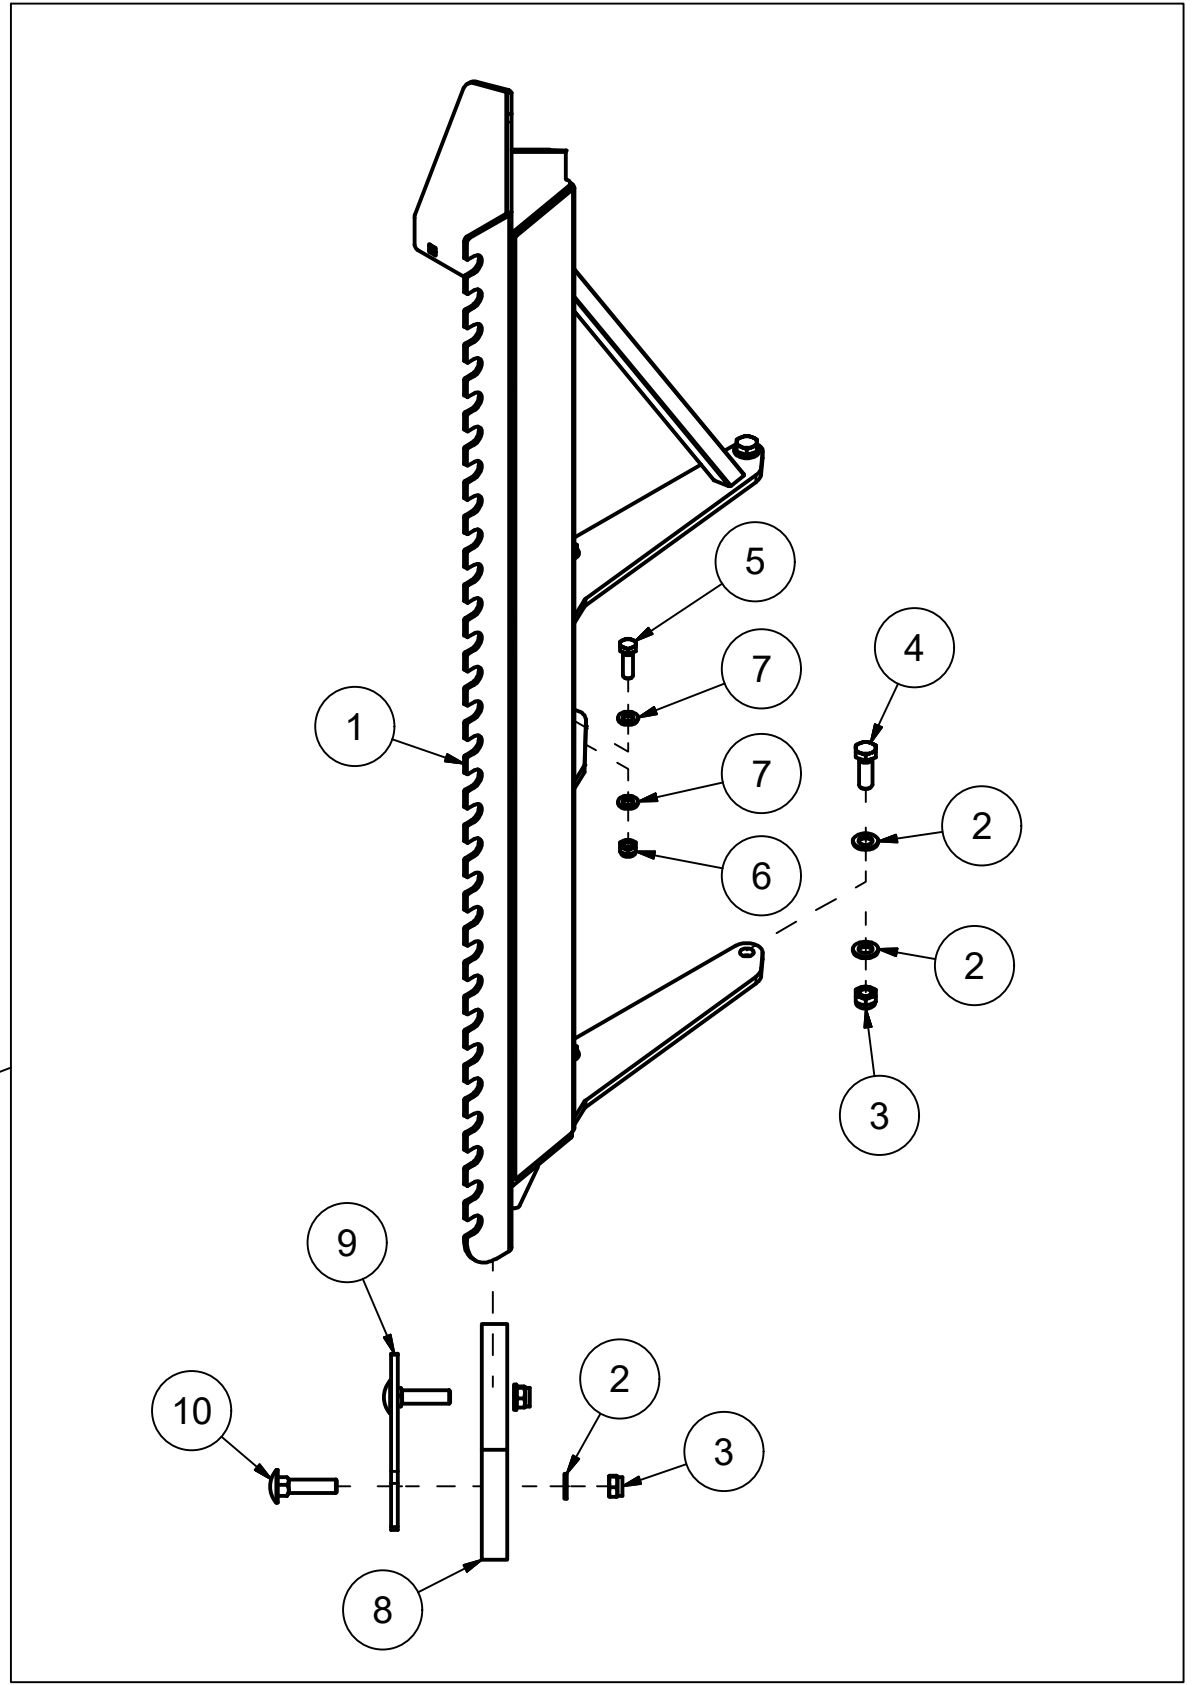

25318013 Left side extension

Pos	Qty	Article no	Designation
1	1	12531034	Left side extension
2	6	2531078	Washer M16 EIZn DIN 125
3	4	2483613	Locking nut M16 EIZn DIN 985
4	2	2422491	Hexagon screw M16x45 EIZn 8.8 DIN 933
5	3	2422352	Hexagon screw M12x40 EIZn 8.8 DIN 933
6	3	2483611	Locking nut M12 EIZn DIN 985
7	6	2531069	Washer M12 EIZn DIN 125
8	1	12531035	Edge scraper
9	1	12531036	Plate
10	2	2344498	Locking screw M16x70 EIZn 8.8 DIN 603