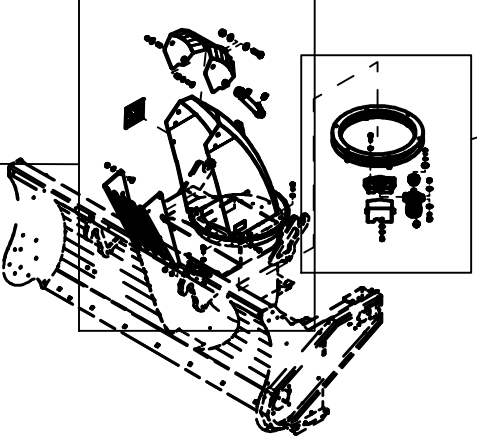

25318004 Ejector spout

Pos	Qty	Article no	Designation
1	37	2531060	Washer M10 EIZn DIN 125
2	21	2483610	Locking nut M10 EIZn DIN 985
3	2	2422303	Hexagon screw M10x40 EIZn 8.8 DIN 931
4	1	12512007	Ball bearing ring Ø600
5	11	2422301	Hexagon screw M10x35 EIZn 8.8 DIN 933
6	2	2344330	Locking screw M10x25 EIZn 8.8 DIN 603
7	4	2422299	Hexagon screw M10x30 EIZn 8.8 DIN 933
8	1	2935150	Sticker Duun 160x160
9	2	2935088	Sticker 90x48 Hand crushing hazard
10	1	12512014	Grate
11	2	2957754	Hexagon nipple GEK BSP 1/4" L10 ED
12	1	1251152	Stop against hull
13	2	2245218	Plastic lining Ø18/16 Flange Ø26
14	2	2344335	Locking screw M10x45 EIZn 8.8 DIN 603
15	6	2531069	Washer M12 EIZn DIN 125
16	2	2533060	Body washer M10 EIZn DIN 9021
17	2	12531031	Bearing sleeve
18	1	12531023	Bracket
19	1	12531024	Cover
20	1	2955508	Hydraulic motor 50 ccm
21	1	2964106	Cog wheel Z14 module 4
22	1	2533058	Body washer ø9/35x3 EIZn
23	1	2534047	Spring washer M8 EIZn DIN 127
24	1	2422246	Hexagon screw M8x25 EIZn 8.8 DIN 933
25	2	2483611	Locking nut M12 EIZn DIN 985
26	2	2422352	Hexagon screw M12x40 EIZn 8.8 DIN 933
27	3	2422290	Hexagon screw M10x16 EIZn 8.8 DIN 933
28	3	2534060	Spring washer M10 EIZn DIN 127
29	2	2957758	Hexagon nipple GEK BSP 1/2" L10 ED
30	1	12531118	Spout for tap ø600
31	2	2483615	Locking nut M20 EIZn DIN 985
32	4	2531086	Washer M20 EIZn DIN 125
33	2	2422576	Hexagon screw M20x60 EIZn 8.8 DIN 931
34	1	12531119	Intermediate flap
35	1	2955003	Cylinder Ø32/20 SL150