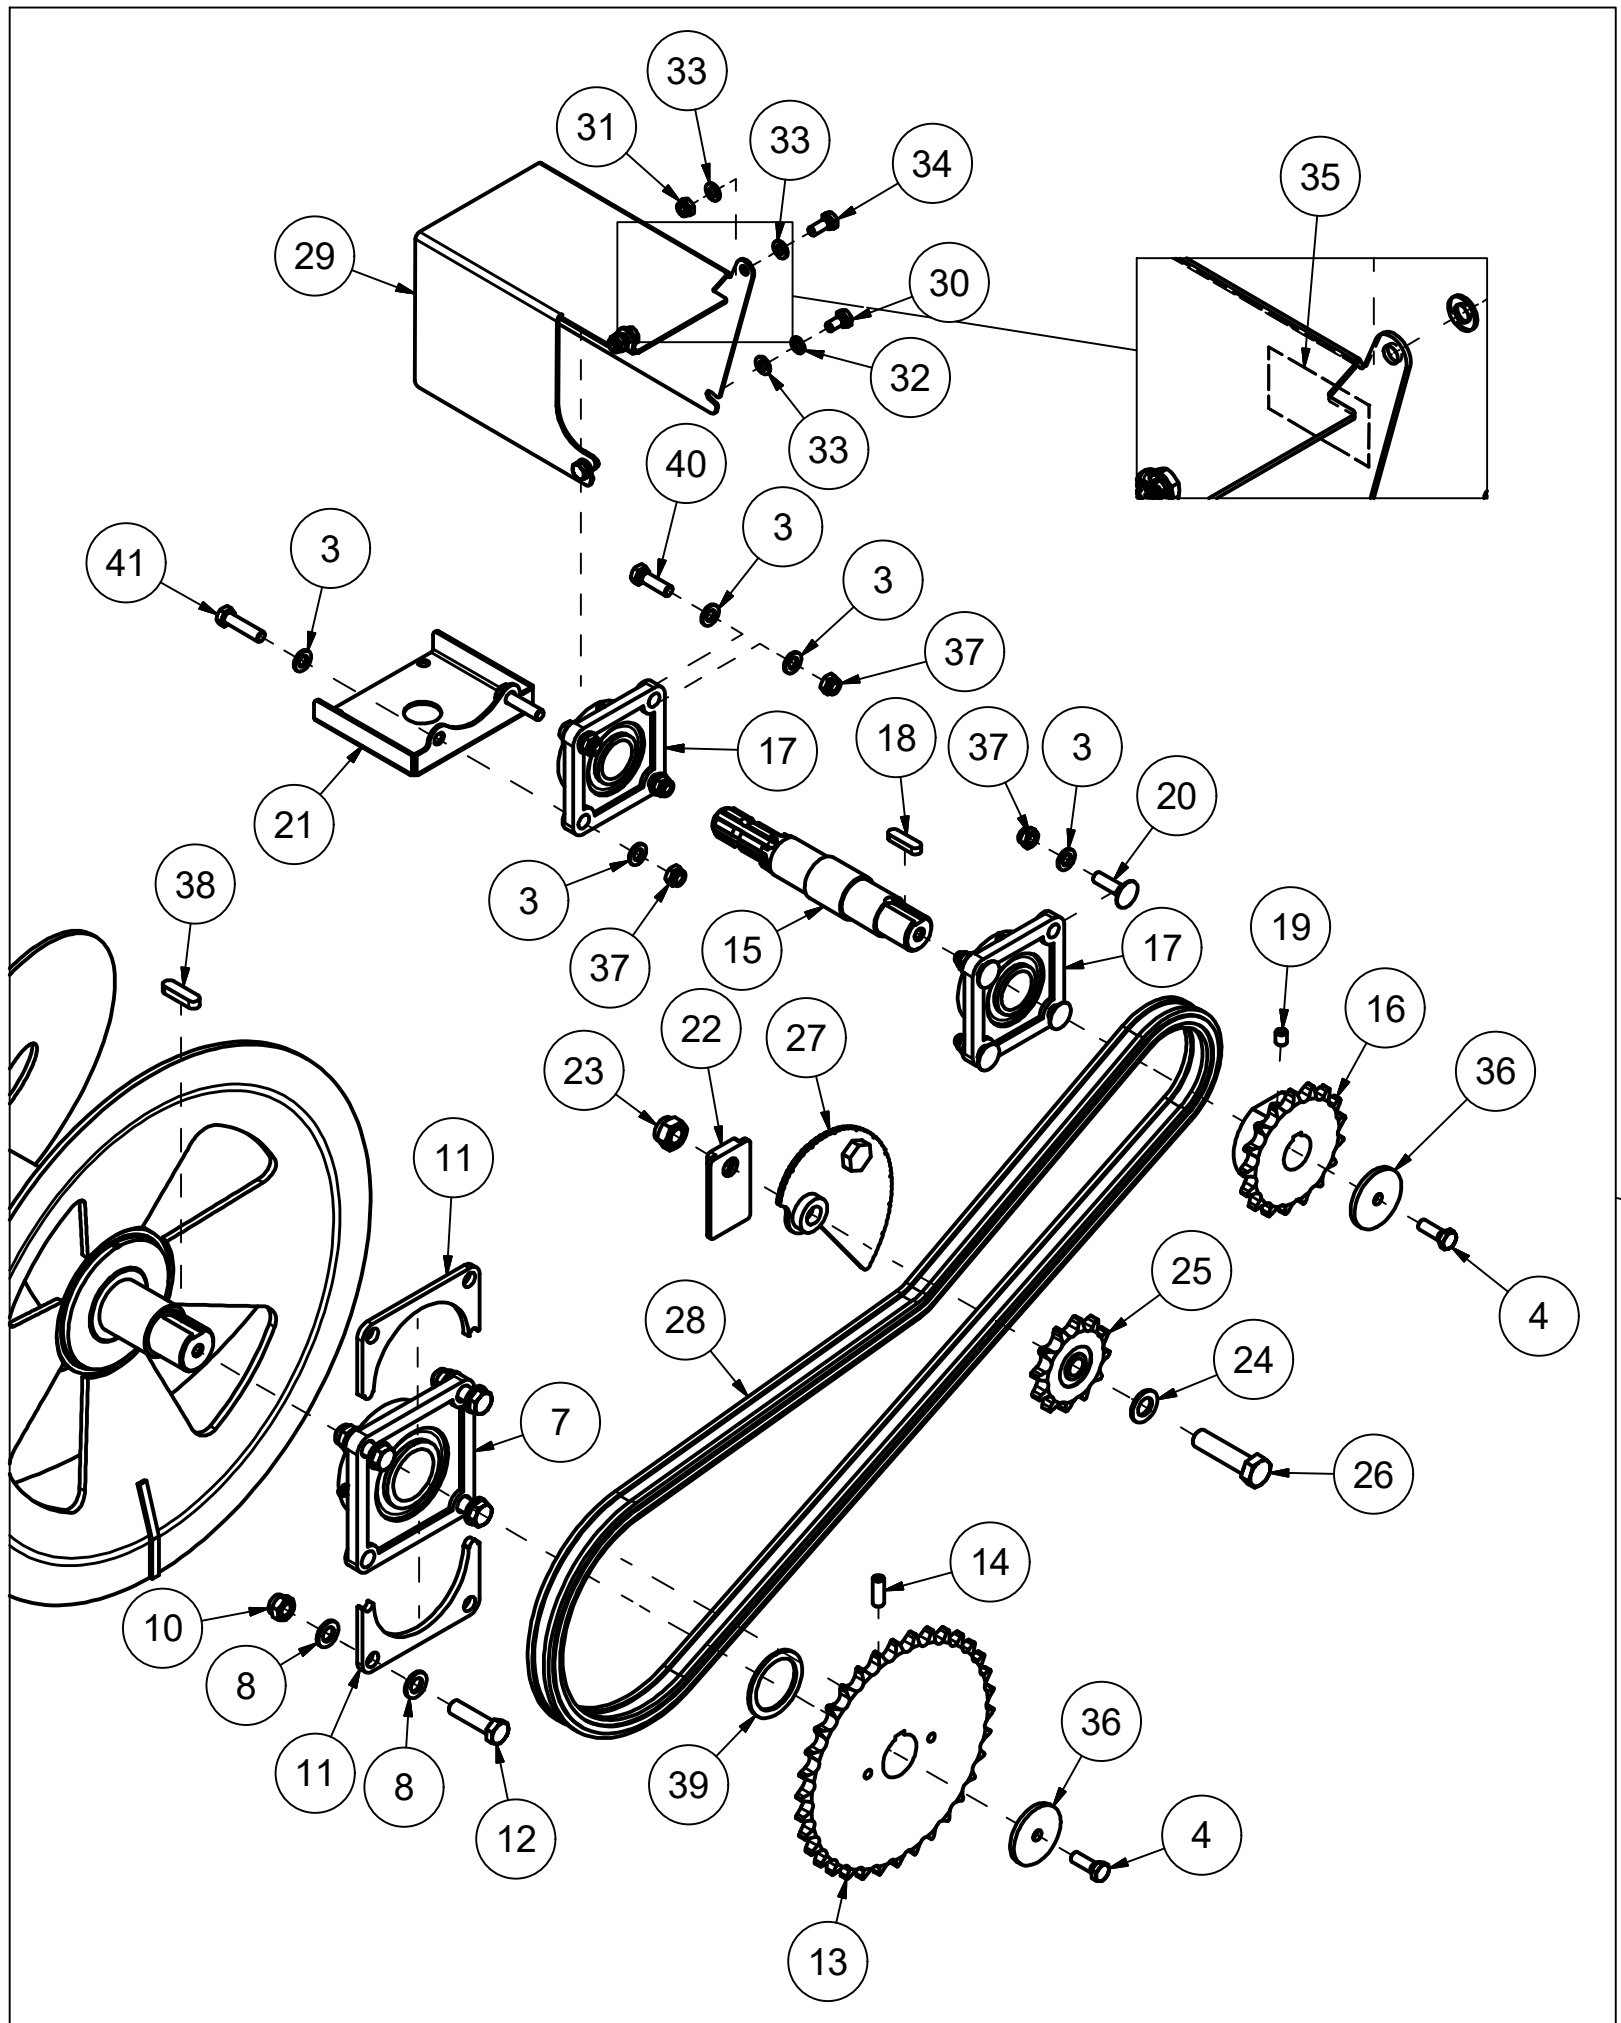

25318002 Feeding screw

Pos	Qty	Article no	Designation
1	1	12531002	Feeding screw TF250
2	32	2489611	Hexagon nut mechanical lock M12 EIZn DIN 980
3	76	2531069	Washer M12 EIZn DIN 125
4	34	2423350	Hexagon screw M12x35 EIZn 10.9 DIN 933
5	4	12531064	Left screw element
6	4	12531066	Right screw element
7	2	2954177	Flange bearing UCF 212 60mm
8	16	2531078	Washer M16 EIZn DIN 125
9	4	2422494	Hexagon screw M16x55 EIZn 8.8 DIN 931
10	8	2483613	Locking nut M16 EIZn DIN 985
11	2	12531011	Plate
12	4	2422495	Hexagon screw M16x60 EIZn 8.8 DIN 931
13	1	2964229	Chain wheel 1" Z34 Ø50
14	1	2473350	Hollow threaded pin M12x35 St DIN 916
15	1	12531050	Shaft
16	1	2964212	Chain wheel 1" Z17 Ø40
17	2	2954174	Flange bearing UCF 209 45mm
18	1	2115160	Cotter 12x8 L45 St DIN 6885A
19	1	2473340	Hollow threaded pin M12x16 St DIN 916
20	4	2344354	Locking screw M12x45 EIZn 8.8 DIN 603
21	1	12531055	Cover
22	1	12531082	Nut lock
23	1	2483615	Locking nut M20 EIZn DIN 985
24	1	2531086	Washer M20 EIZn DIN 125
25	1	2954120	Chain tensioner wheel 1" 12 t
26	1	2422581	Hexagon screw M20x80 EIZn 8.8 DIN 931
27	1	12531090	Chain tensioner
28	1	2963128	Roller chain 1" 91 links
29	1	12531051	Cover
30	2	2422295	Hexagon screw M10x20 EIZn 8.8 DIN 933
31	2	2483610	Locking nut M10 EIZn DIN 985
32	2	2534060	Spring washer M10 EIZn DIN 127
33	6	2531060	Washer M10 EIZn DIN 125
34	2	2422297	Hexagon screw M10x25 EIZn 8.8 DIN 933
35	1	2935039	Sticker 75x40 Lubrication oil
36	2	14131061	Washer ø12,5/70x6
37	8	2483611	Locking nut M12 EIZn DIN 985
38	1	2115175	Cotter 14x9 L50 St DIN 6885A
39	1	12531122	Skims 3mm
40	2	2422352	Hexagon screw M12x40 EIZn 8.8 DIN 933
41	2	2422356	Hexagon screw M12x50 EIZn 8.8 DIN 931