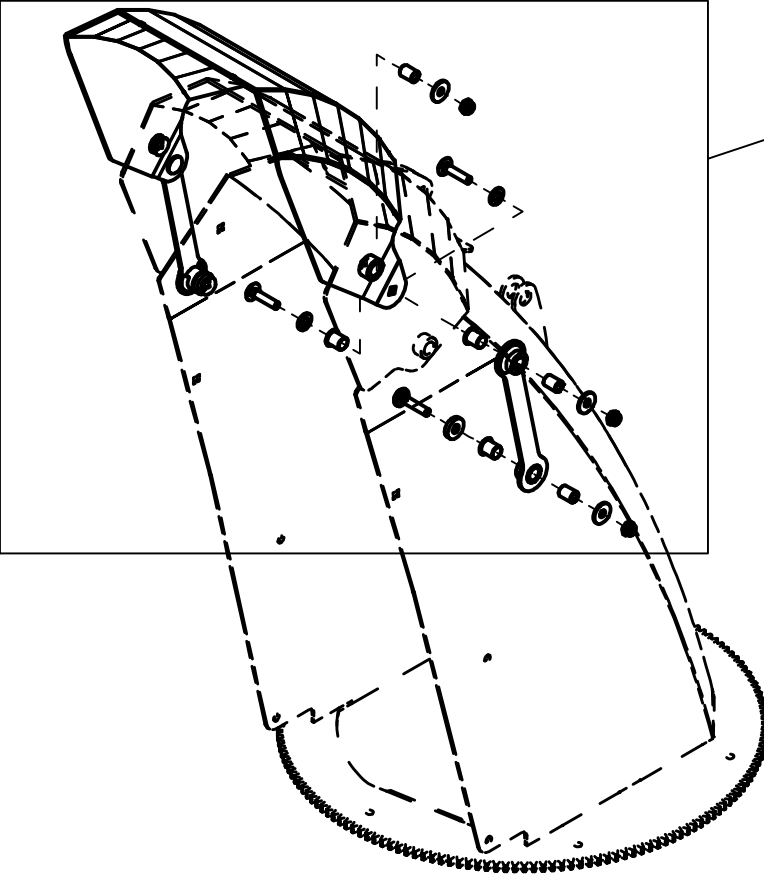

25318005 Breakdown flap

Pos	Qty	Article no	Designation
1	1	12531026	Top flap
2	6	2245218	Plastic lining Ø18/16 Flange Ø26
3	6	2483610	Locking nut M10 ElZn DIN 985
4	6	2533060	Body washer M10 ElZn DIN 9021
5	6	12531031	Bearing sleeve
6	4	2344335	Locking screw M10x45 ElZn 8.8 DIN 603
7	6	2531069	Washer M12 ElZn DIN 125
8	2	12531033	Links
9	2	14131075	Washer ø 12,2/30x6
10	2	2344337	Locking screw M10x50 ElZn 8.8 DIN 603