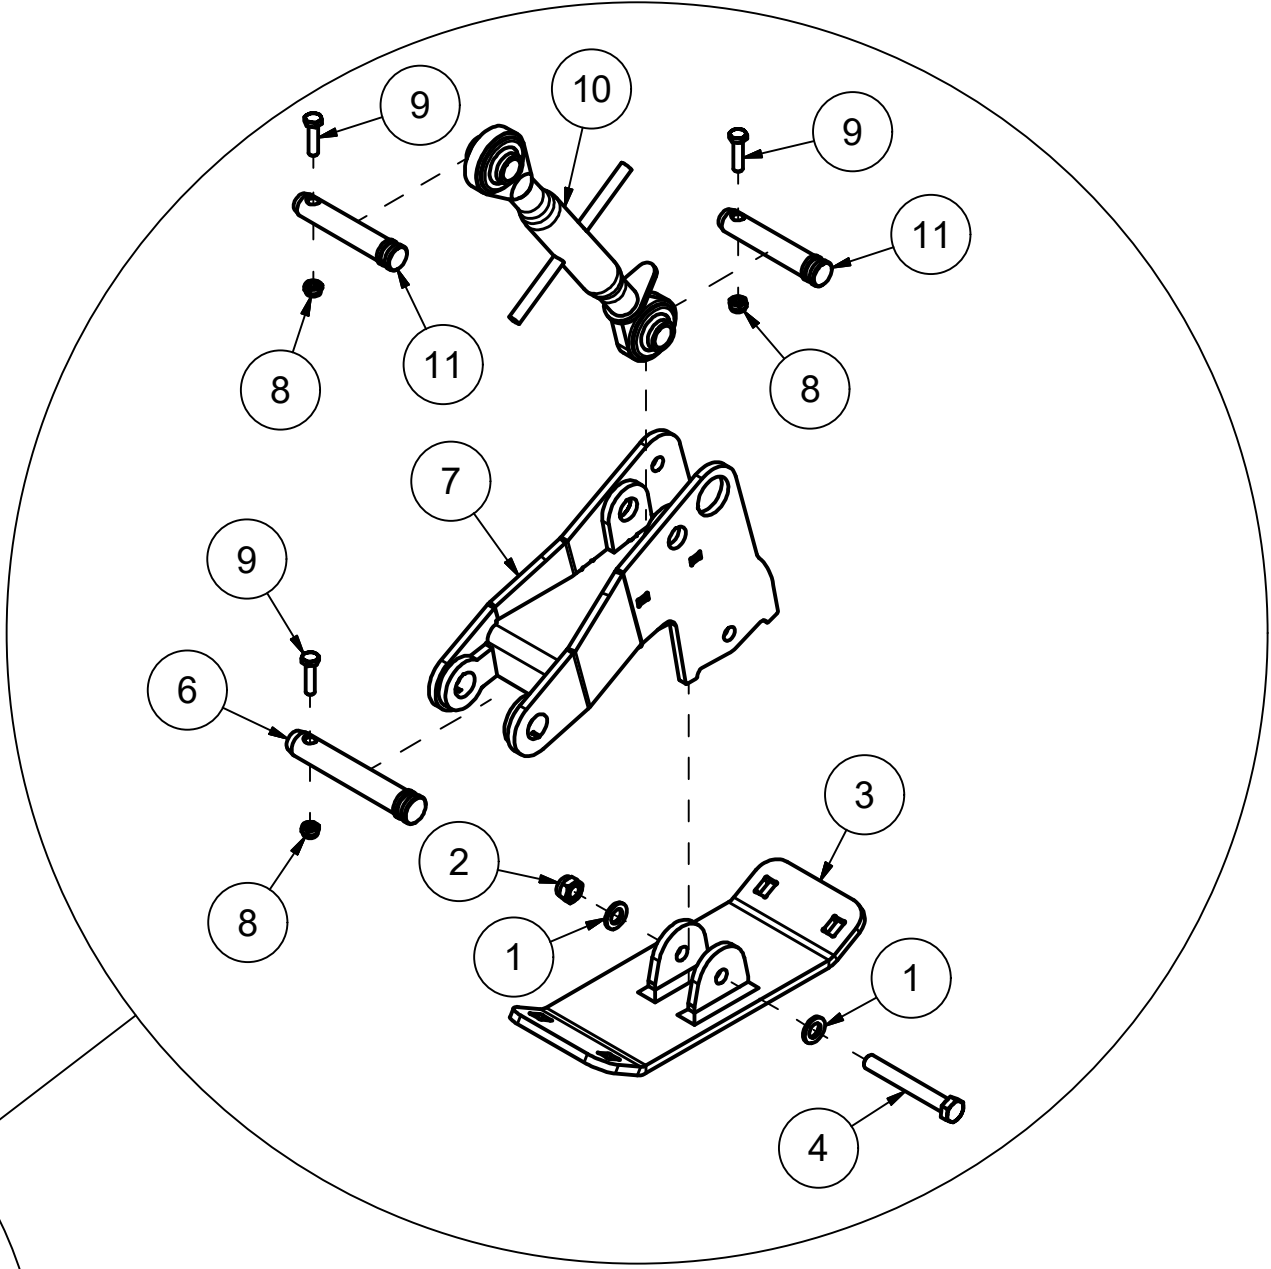

25318007 Skid pad

Pos	Qty	Article no	Designation
1	4	2531078	Washer M16 EIZn DIN 125
2	2	2483613	Locking nut M16 EIZn DIN 985
3	2	1252143	Left skid pad
4	2	2422504	Hexagon screw M16x120 EIZn 8.8 DIN 931
5	1	12531115	Right skid pad holder
6	2	2551732	Drawbar bolt cat. 2 Ø28x134
7	1	12531116	Left skid pad holder
8	6	2483610	Locking nut M10 EIZn DIN 985
9	6	2422303	Hexagon screw M10x40 EIZn 8.8 DIN 931
10	2	2551715	Turnbuckle cat.2 400mm
11	4	2526326	Top strut bolt cat. 2 Ø25,4x103