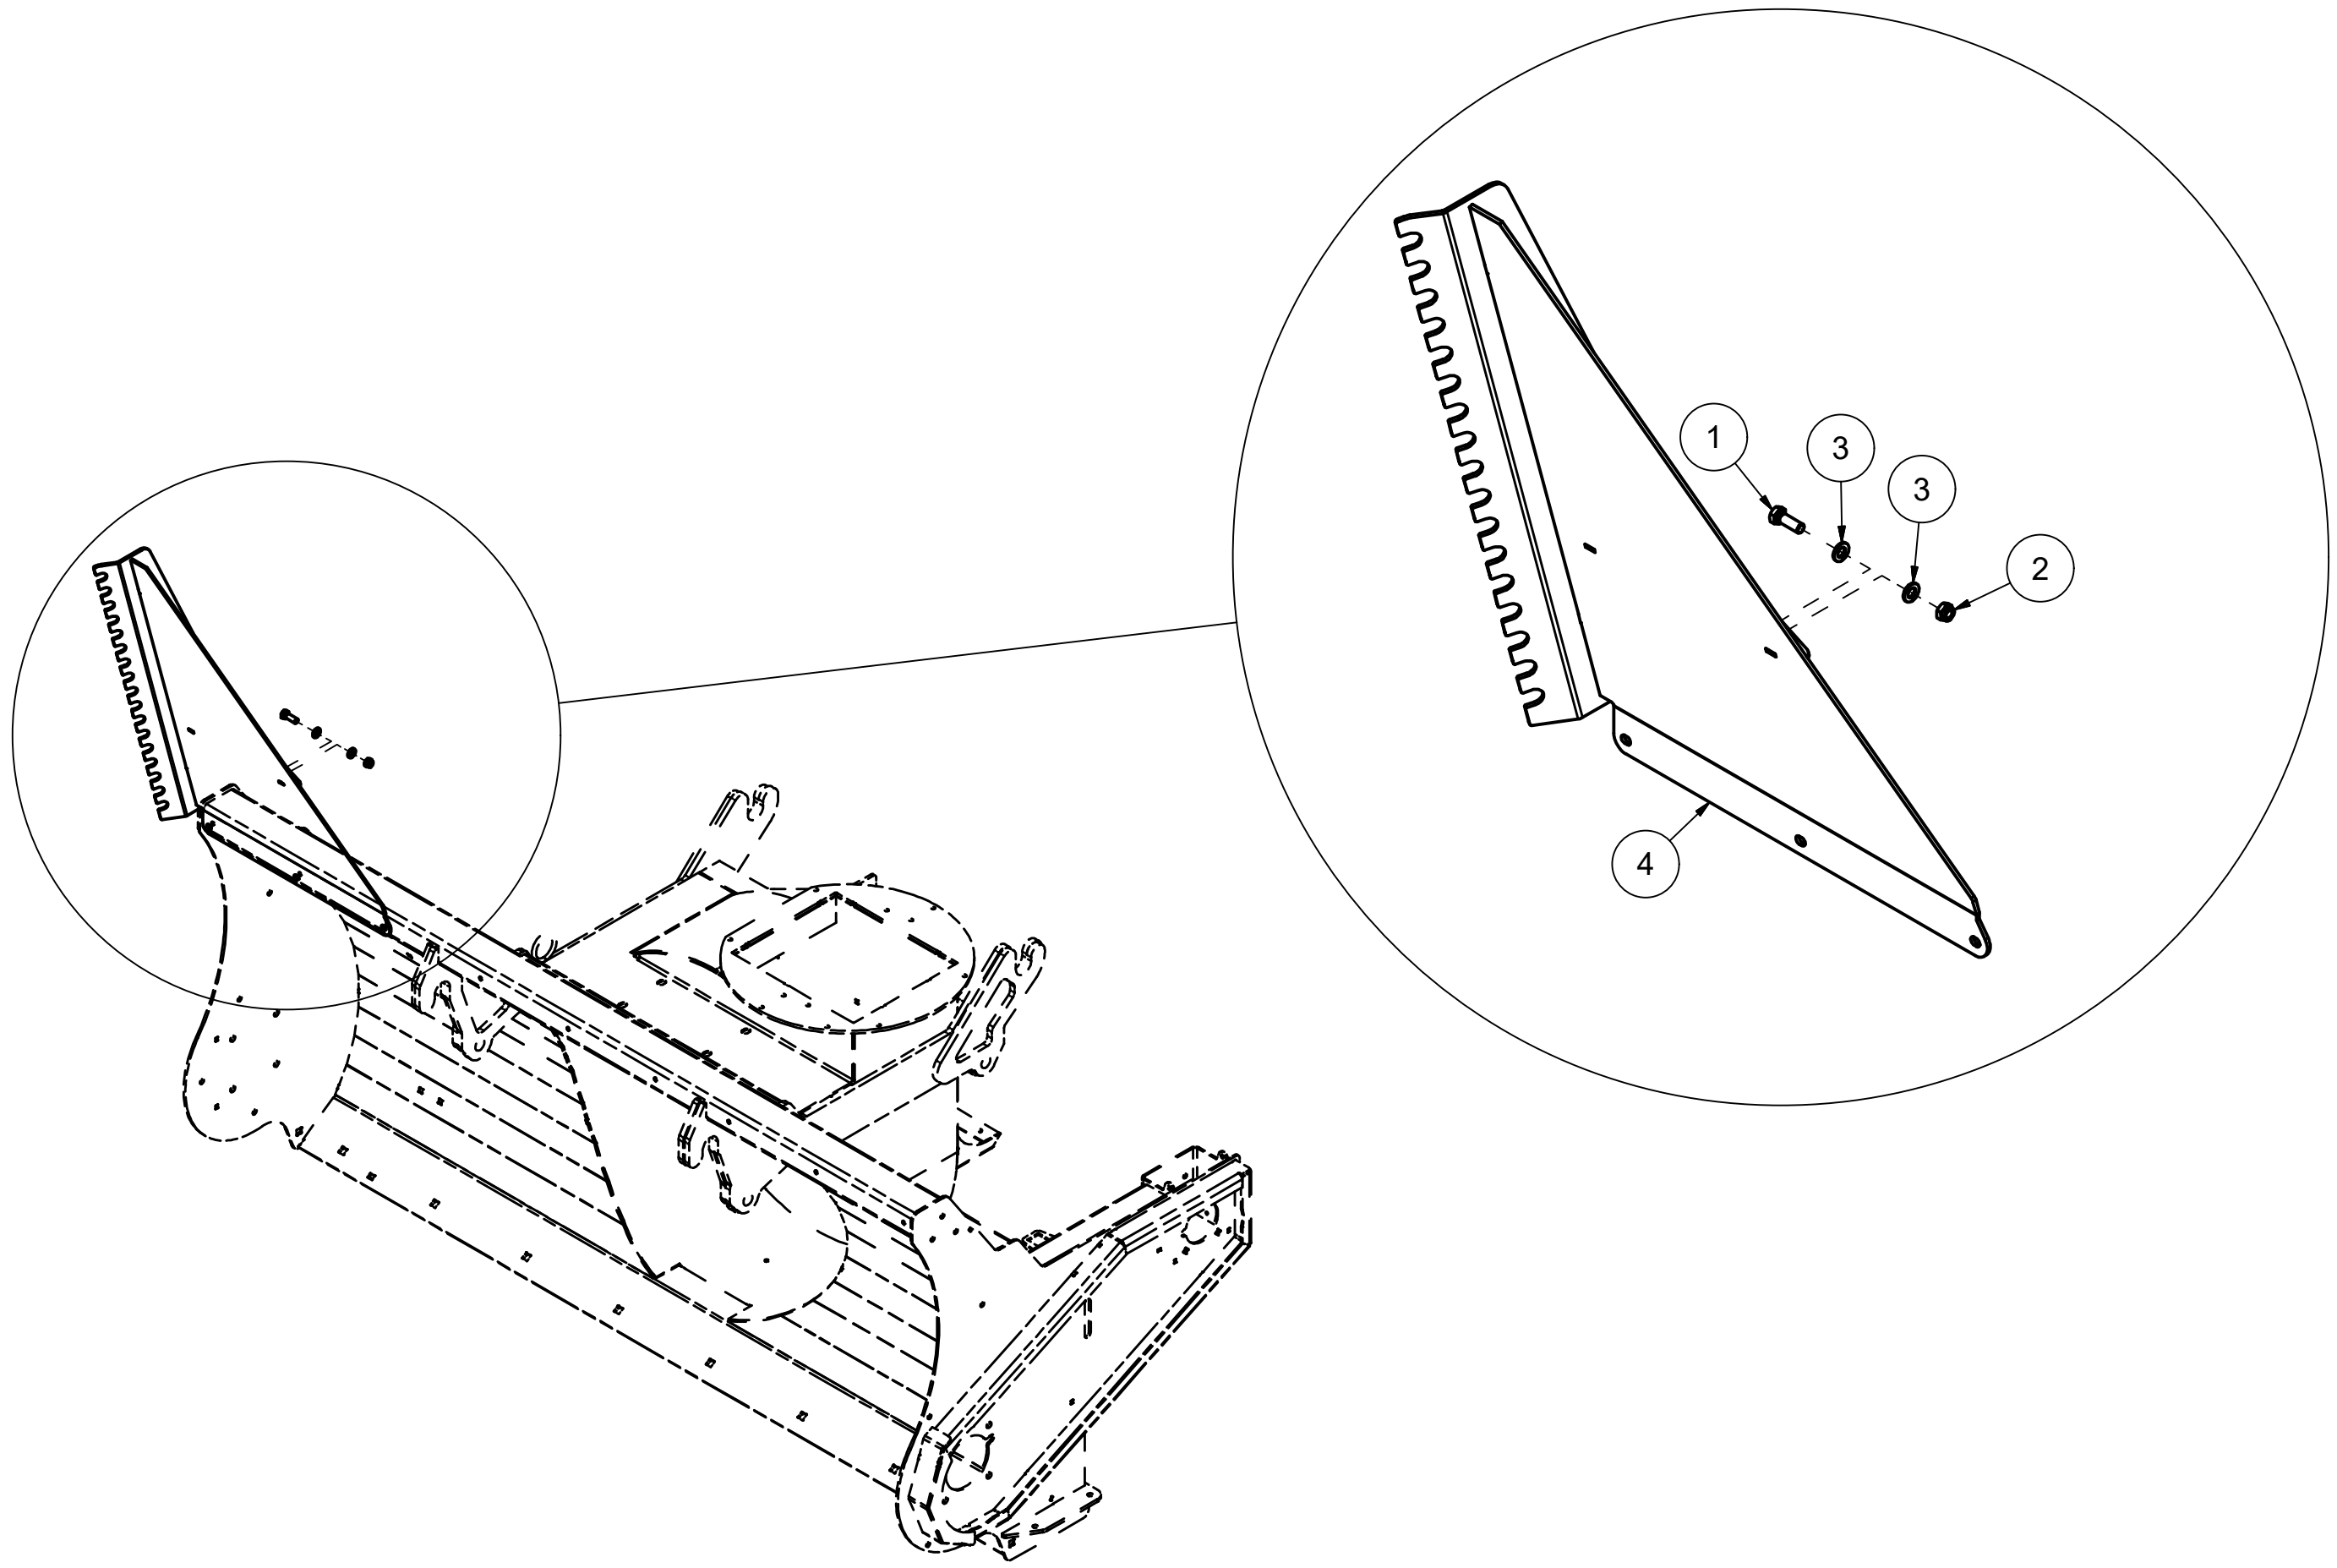

25318016 Upper right side extension

Pos	Qty	Article no	Designation
1	2	2422350	Hexagon screw M12x35 EIZn 8.8 DIN 933
2	2	2483611	Locking nut M12 EIZn DIN 985
3	4	2531069	Washer M12 EIZn DIN 125
4	1	12531041	Upper right side extension