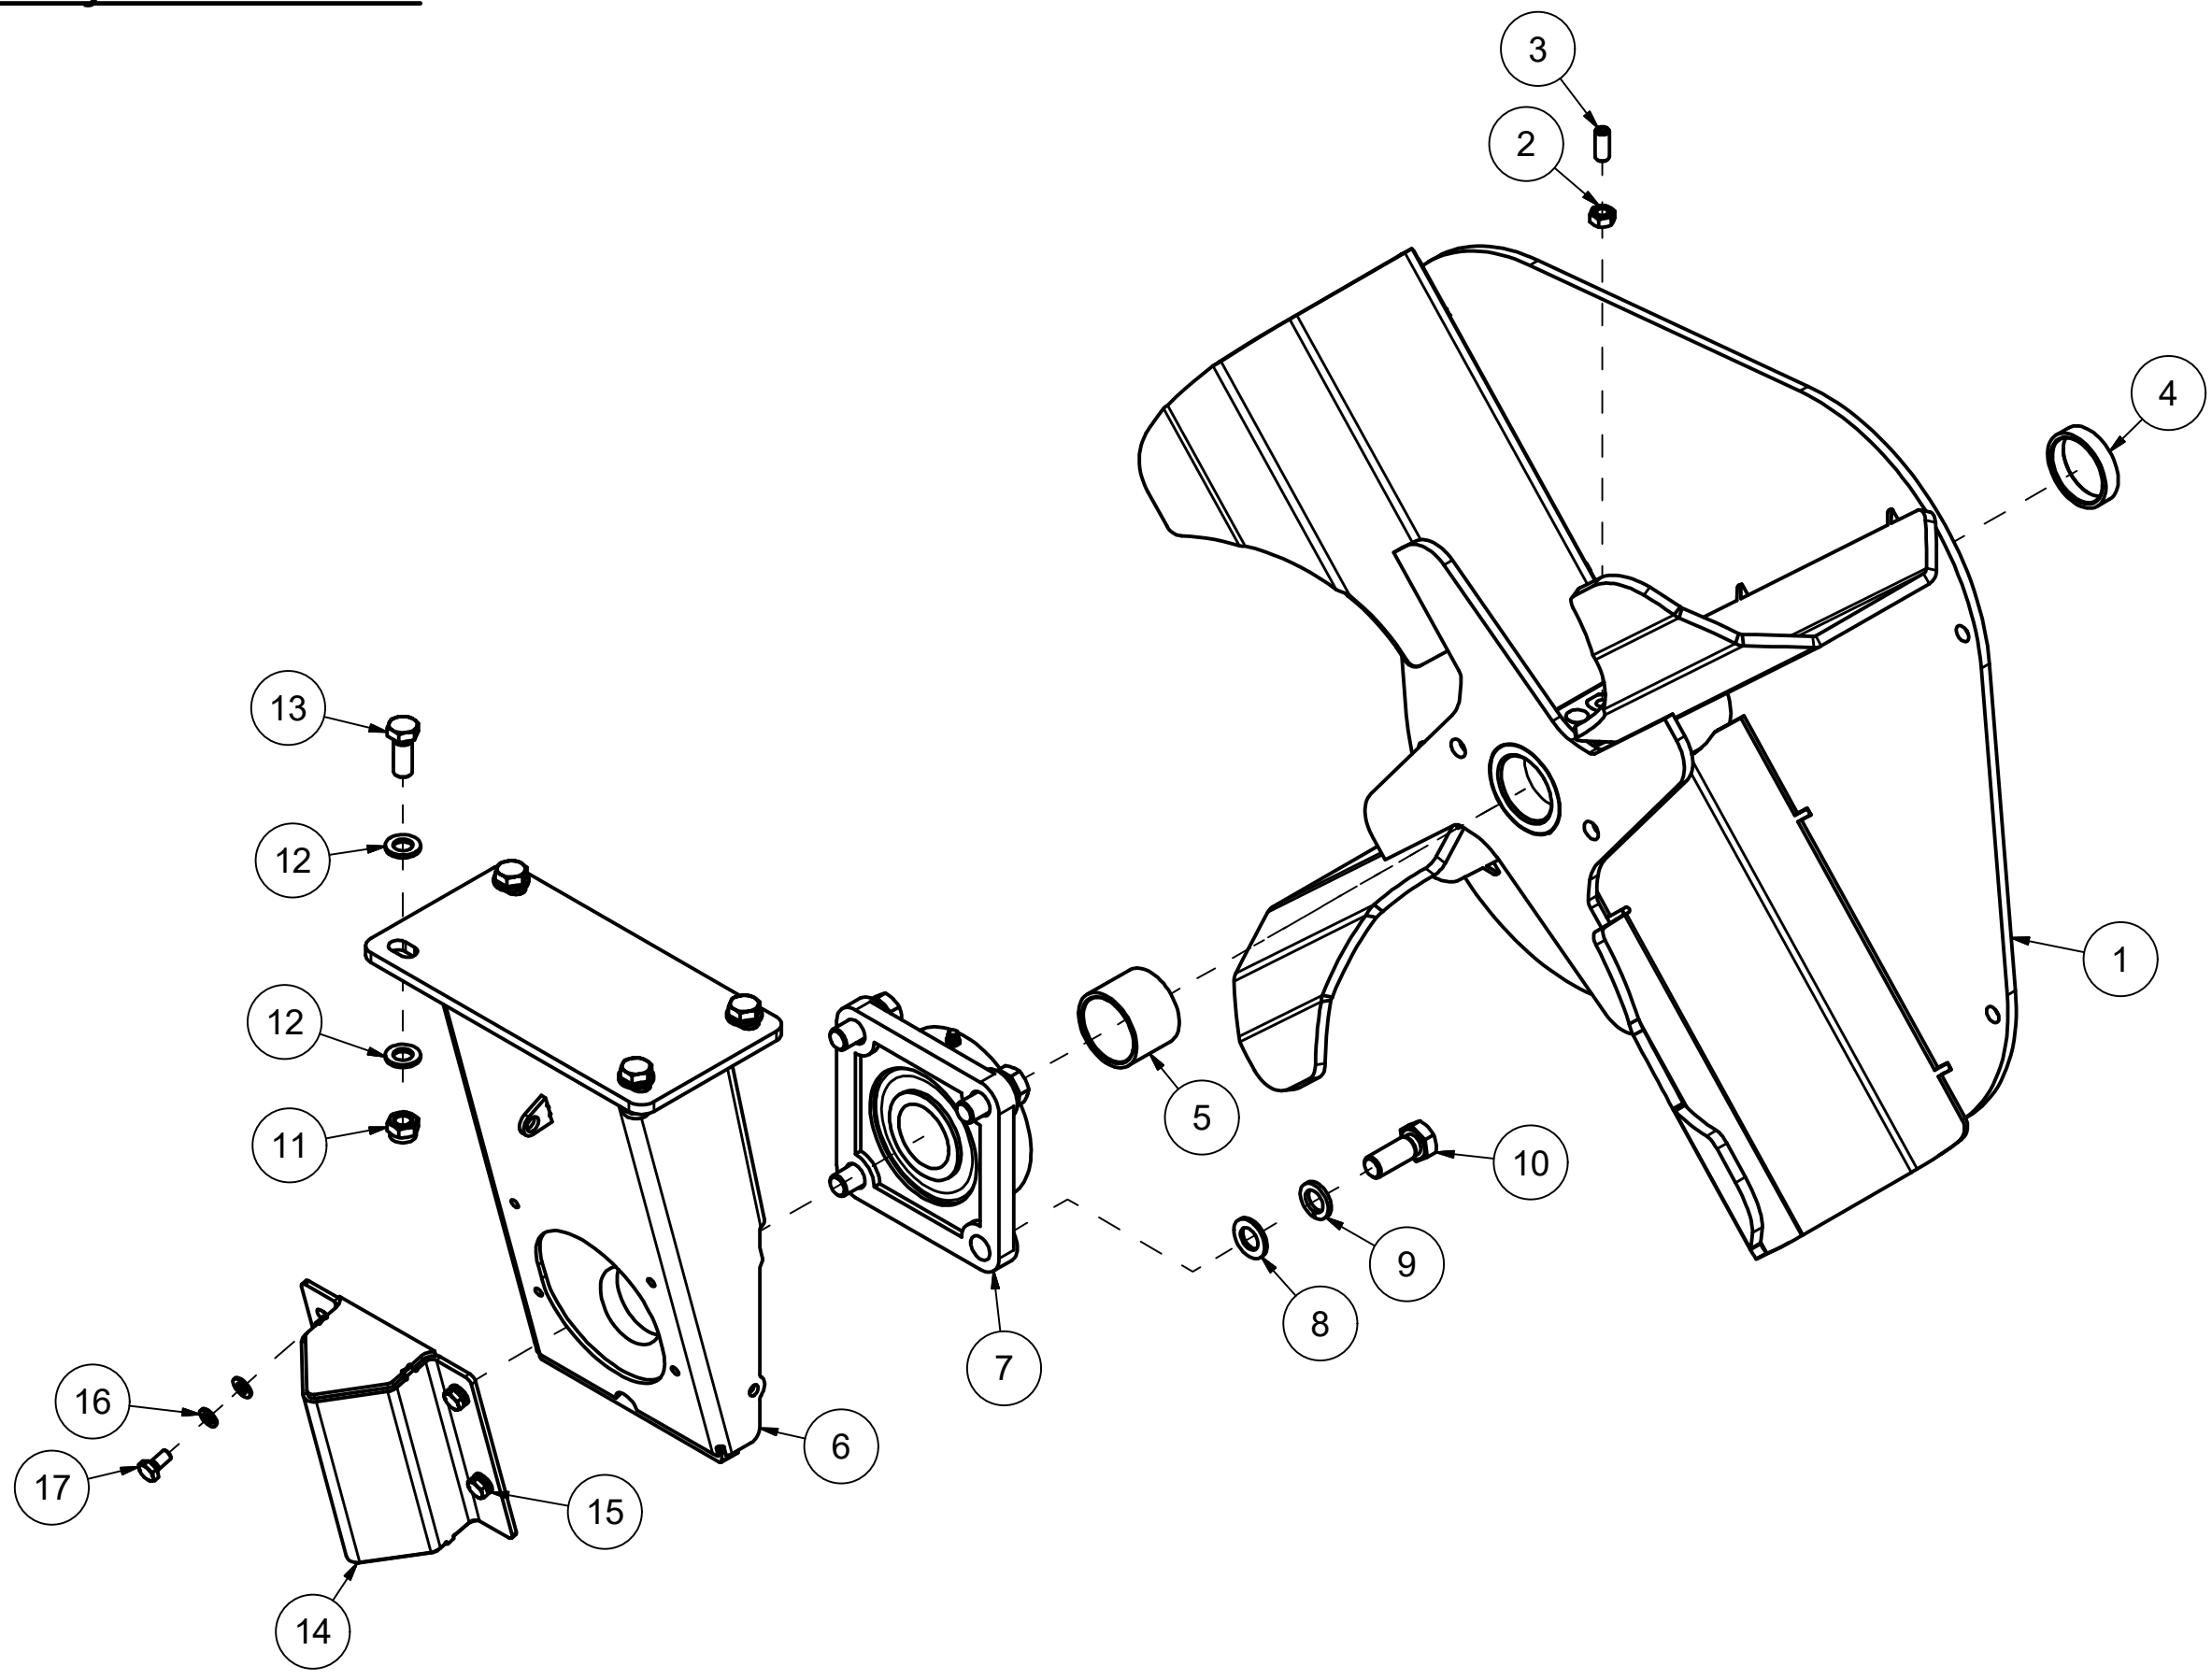

DUUN TFP250
Spare parts catalogue

Duun Industrier as
7630 Åsen, Norway
www.duun.no

25318001 Hull

Pos	Qty	Article no	Designation
1	1	12531001	Hull TF250
2	1	12531014	Cover
3	1	2534060	Spring washer M10 EIZn DIN 127
4	19	2531060	Washer M10 EIZn DIN 125
5	1	2422295	Hexagon screw M10x20 EIZn 8.8 DIN 933
6	3	12531040	Clamp rail
7	3	2222148	Protective rubber
8	9	2422303	Hexagon screw M10x40 EIZn 8.8 DIN 931
9	9	2483610	Locking nut M10 EIZn DIN 985
10	2	12531075	Wear steel 12x107x283
11	2	2112240	Perforated wear steel 12x200x1165
12	12	2344491	Locking screw M16x45 EIZn 8.8 DIN 603
13	12	2489175	Locking nut with flange M16 EIZn DIN 6926
14	1	2935153	Sticker TFP250

25318003 Ejector fan

Pos	Qty	Article no	Designation
1	1	12531058	Ejector fan 90 cm Rögelberg
2	2	2481611	Hexagon nut M12 EIZn DIN 934
3	2	2473348	Hollow threaded pin M12x30 EIZn DIN 916
4	1	12531030	Sleeve Ø60/70
5	1	12531074	Sleeve Ø60/70
6	1	12531078	Bearing trestle TF250
7	1	2954178	Flange bearing UCF 312 60mm
8	4	2531086	Washer M20 EIZn DIN 125
9	4	2534086	Spring washer M20 EIZn DIN 127
10	4	2422574	Hexagon screw M20x50 EIZn 8.8 DIN 933
11	4	2483613	Locking nut M16 EIZn DIN 985
12	8	2531078	Washer M16 EIZn DIN 125
13	4	2422489	Hexagon screw M16x40 EIZn 8.8 DIN 933
14	1	12531079	PTO Protection
15	4	2531060	Washer M10 EIZn DIN 125
16	4	2534060	Spring washer M10 EIZn DIN 127
17	4	2422295	Hexagon screw M10x20 EIZn 8.8 DIN 933

25318006 Three-point linkage

Pos	Qty	Article no	Designation
1	1	12531006	Tractor attachment
2	2	2551730	Drawbar bolt cat. 2 Ø28x95
3	2	2556142	Linch pinØ10x40
4	4	2483610	Locking nut M10 EIZn DIN 985
5	2	2422303	Hexagon screw M10x40 EIZn 8.8 DIN 931
6	1	2935121	Sticker 45x309 Snow blower 540 rpm collector plate
7	4	2531060	Washer M10 EIZn DIN 125
8	2	2422301	Hexagon screw M10x35 EIZn 8.8 DIN 933
9	1	12531100	Hose holder
10	2	2551731	Drawbar bolt cat. 2 Ø28x110