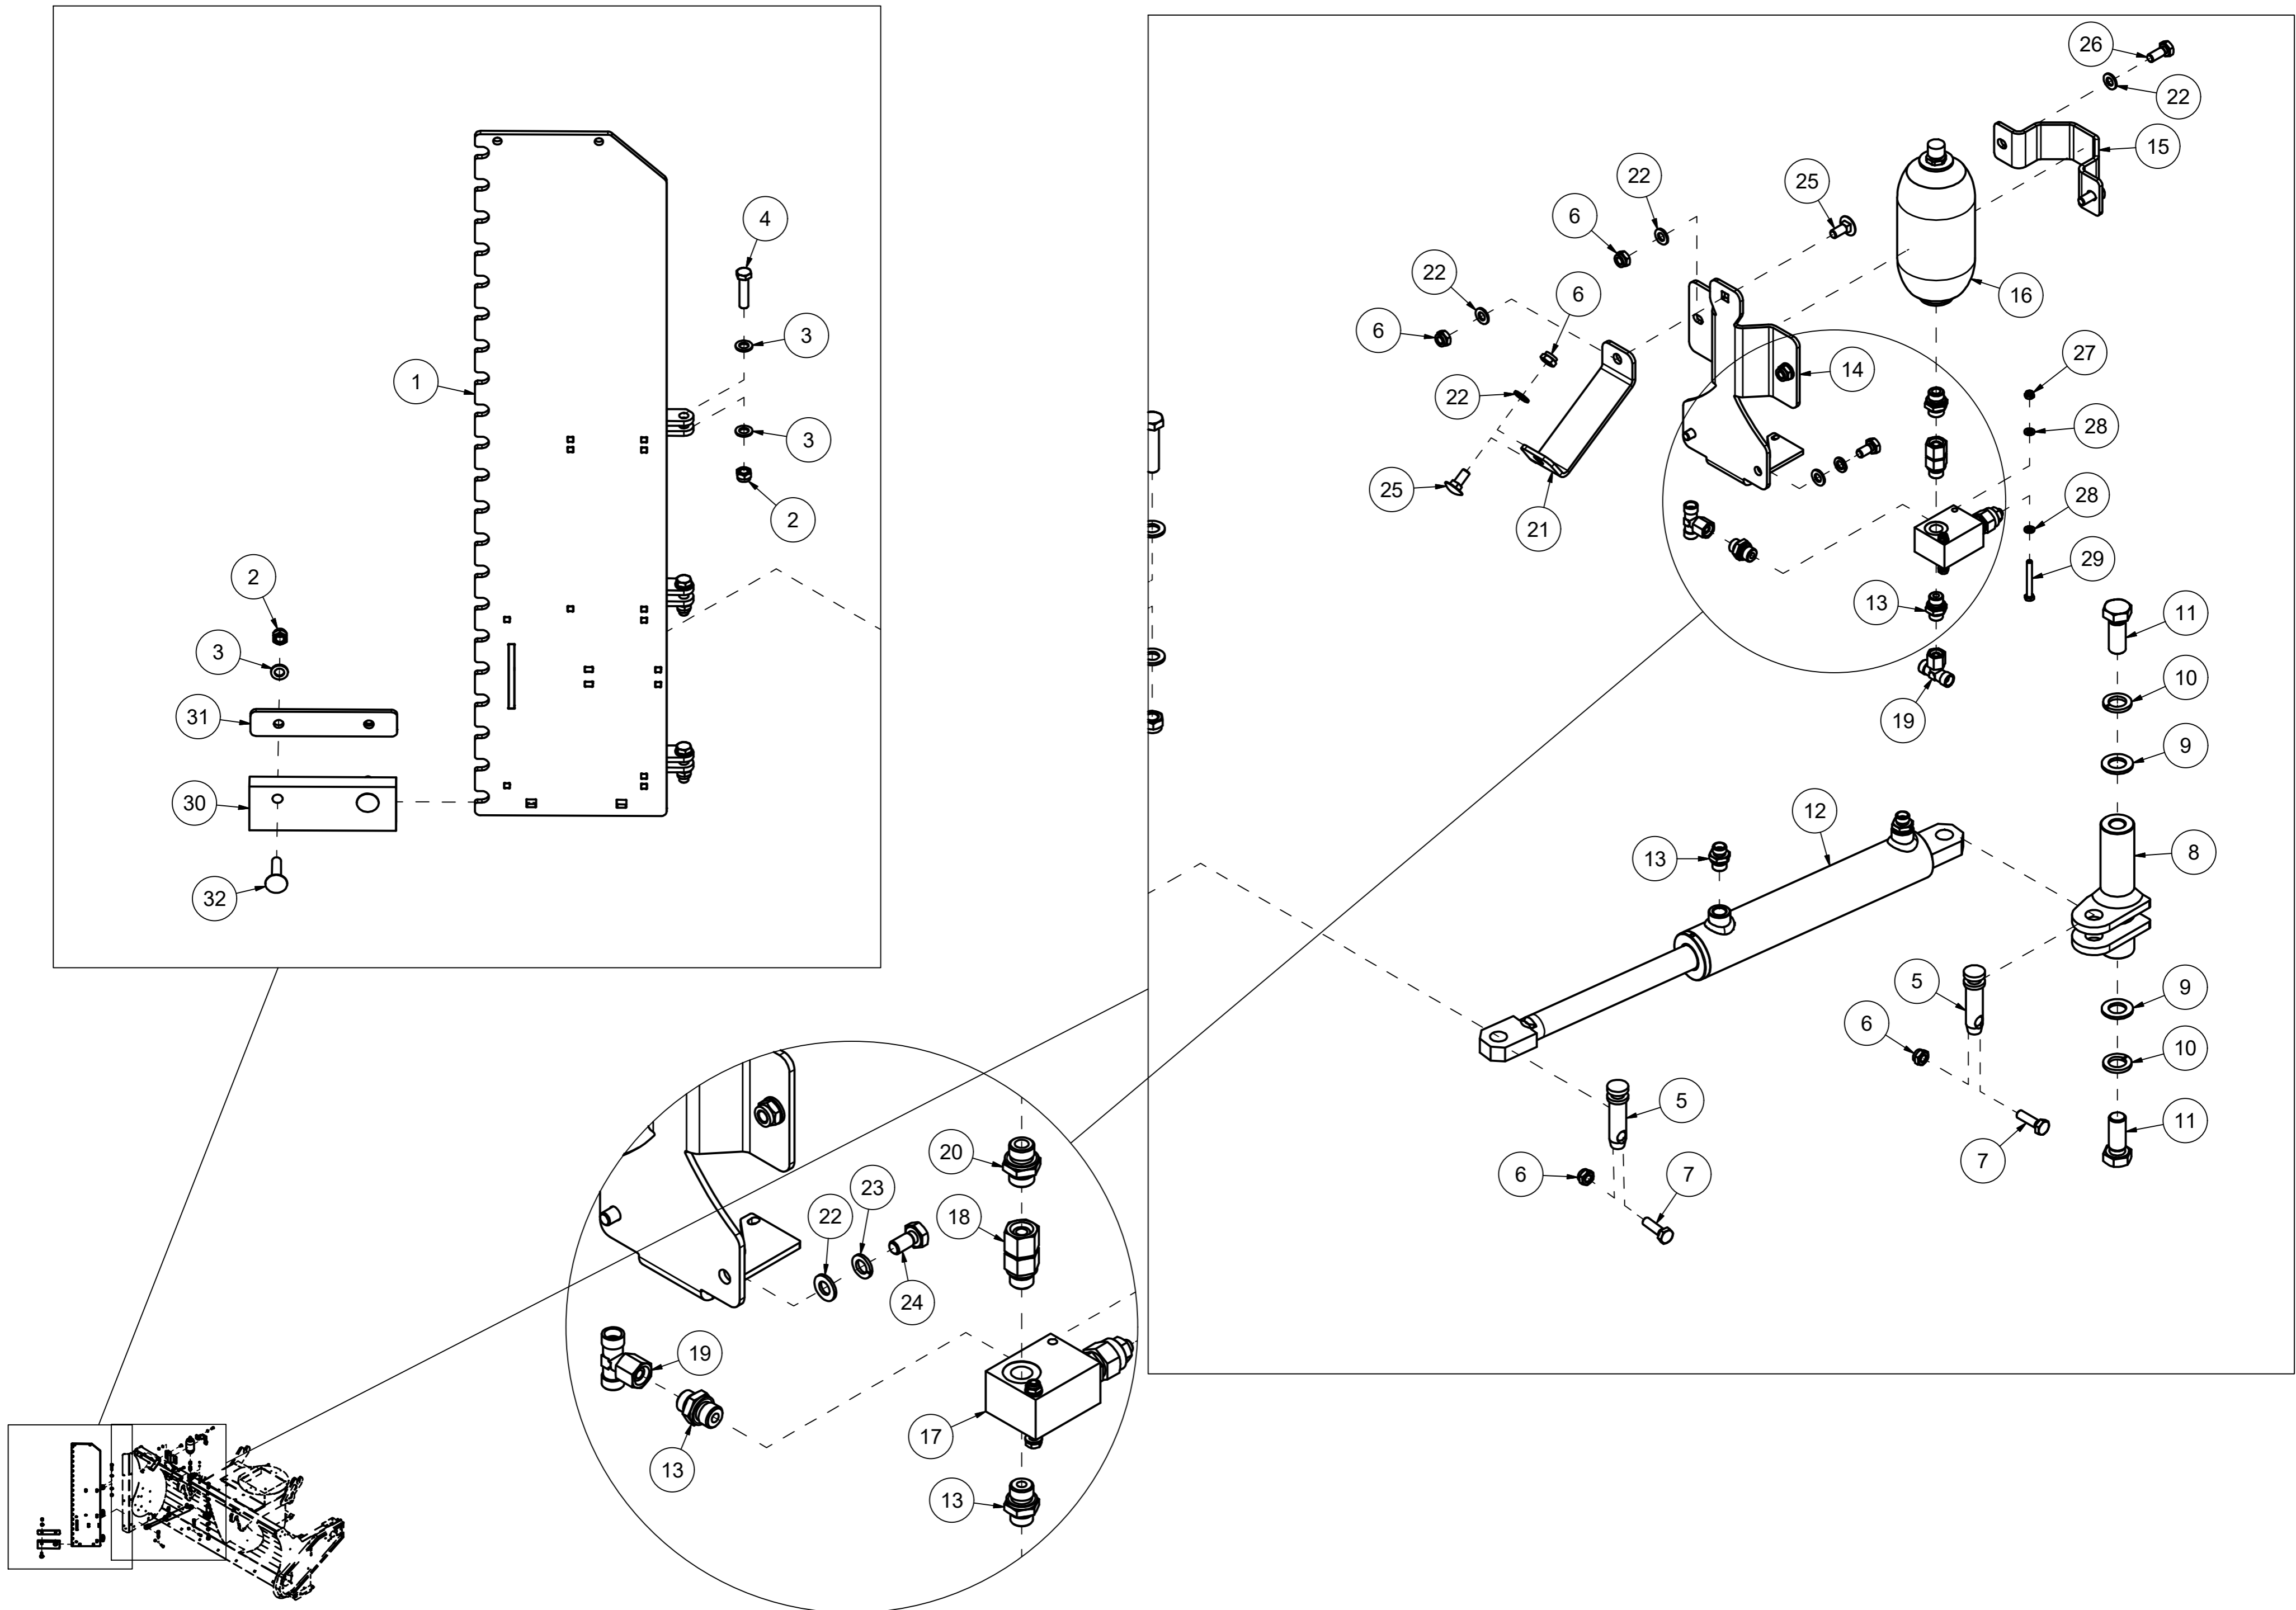

25318017 Hydraulic side extension

Pos	Qty	Article no	Designation
1	1	12531092	Hydraulic side extension
2	5	2483613	Locking nut M16 EIZn DIN 985
3	8	2531078	Washer M16 EIZn DIN 125
4	3	2422497	Hexagon screw M16x65 EIZn 8.8 DIN 931
5	2	2526317	Bolt Ø19,8x45
6	6	2483610	Locking nut M10 EIZn DIN 985
7	2	2422301	Hexagon screw M10x35 EIZn 8.8 DIN 933
8	1	12531038	Cylinder attachment
9	2	2531086	Washer M20 EIZn DIN 125
10	2	2534086	Spring washer M20 EIZn DIN 127
11	2	2422574	Hexagon screw M20x50 EIZn 8.8 DIN 933
12	1	2955001	Cylinder Ø50/30 SL230
13	4	2957759	Hexagon nipple GEK BSP 3/8" L10 ED
14	1	12531073	Accumulator bracket
15	1	12531072	Clamp
16	1	2955308	Accumulator 0,7l
17	1	2955323	Safety valve
18	1	2957748	Swivel nipple EVGE 12L BSP 3/8" ED
19	2	2957720	T-Hexagon nipple EVTK 10L
20	1	2957735	Hexagon nipple GEK M18x1,5 L12 ED
21	1	12531087	Attach
22	8	2531060	Washer M10 EIZn DIN 125
23	2	2534060	Spring washer M10 EIZn DIN 127
24	2	2422295	Hexagon screw M10x20 EIZn 8.8 DIN 933
25	2	2441297	Locking screw M10x25 EIZn 4.6 DIN 603
26	2	2422297	Hexagon screw M10x25 EIZn 8.8 DIN 933
27	2	2483608	Locking nut M6 EIZn DIN 985
28	4	2531039	Washer M6 EIZn DIN 125
29	2	2422217	Hexagon screw M6x50 EIZn 8.8 DIN 931
30	1	12531045	Edge scraper
31	1	12531046	Plate
32	2	2344498	Locking screw M16x70 EIZn 8.8 DIN 603