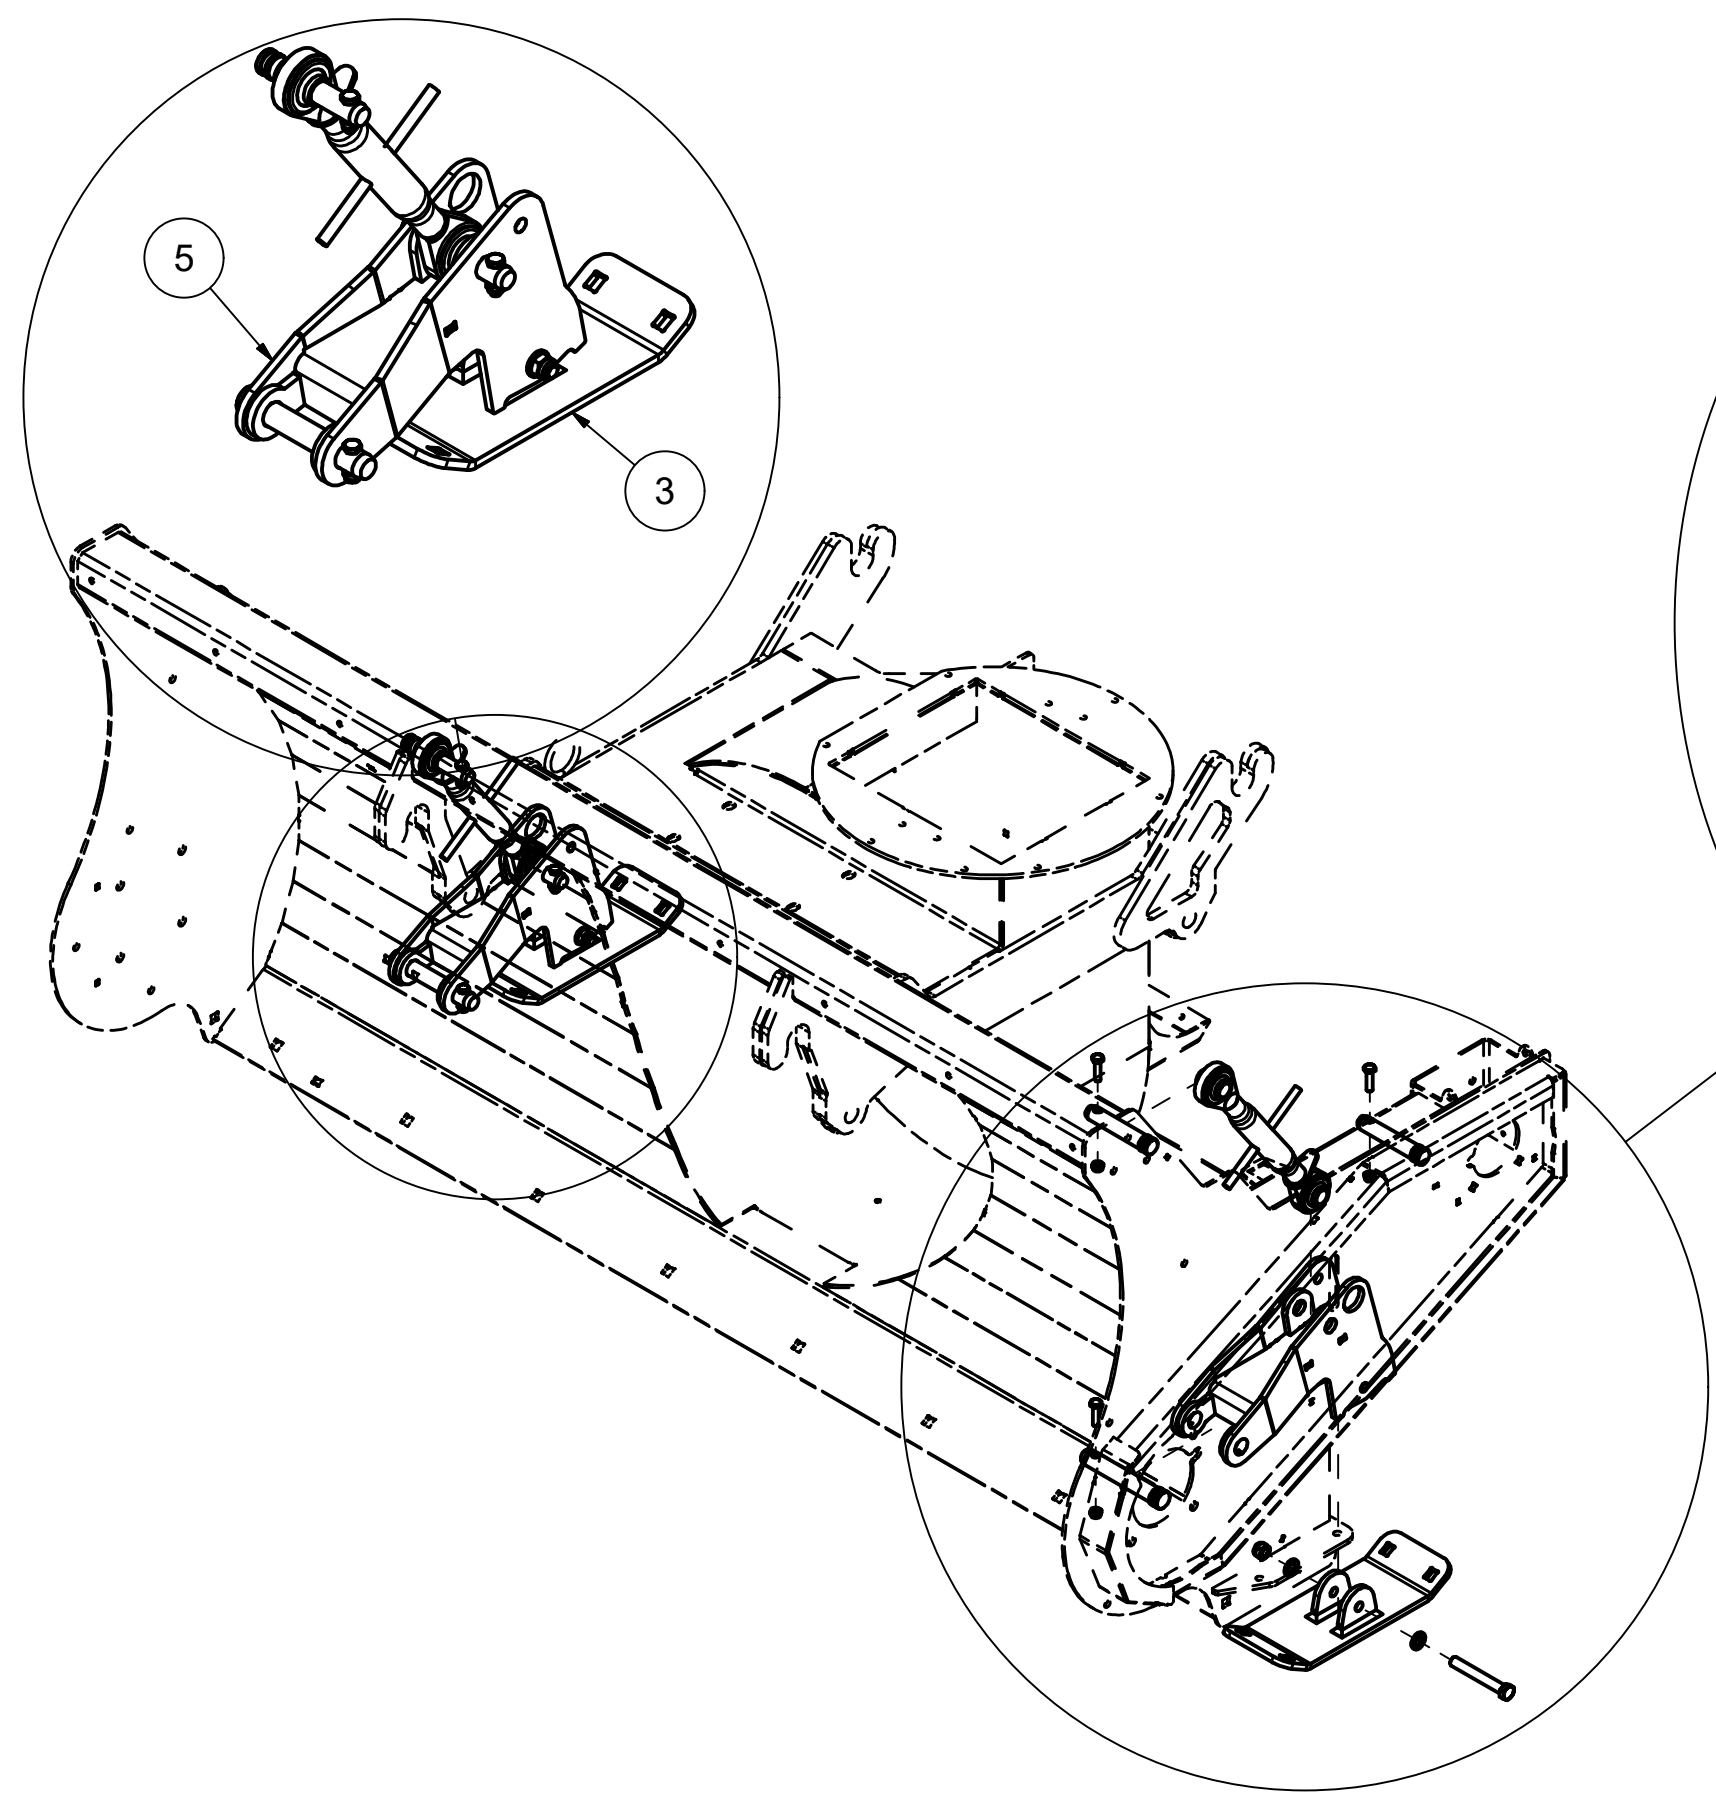

25318007 Skid pad

Pos	Qty	Article no	Designation
1	4	2531078	Washer M16 EIZn DIN 125
2	2	2483613	Locking nut M16 EIZn DIN 985
3	2	1252143	Left skid pad
4	2	2422504	Hexagon screw M16x120 EIZn 8.8 DIN 931
5	1	12531115	Right skid pad holder
6	2	2551732	Drawbar bolt cat. 2 Ø28x134
7	1	12531116	Left skid pad holder
8	6	2483610	Locking nut M10 EIZn DIN 985
9	6	2422303	Hexagon screw M10x40 EIZn 8.8 DIN 931
10	2	2551715	Turnbuckle cat.2 400mm
11	4	2526326	Top strut bolt cat. 2 Ø25,4x103