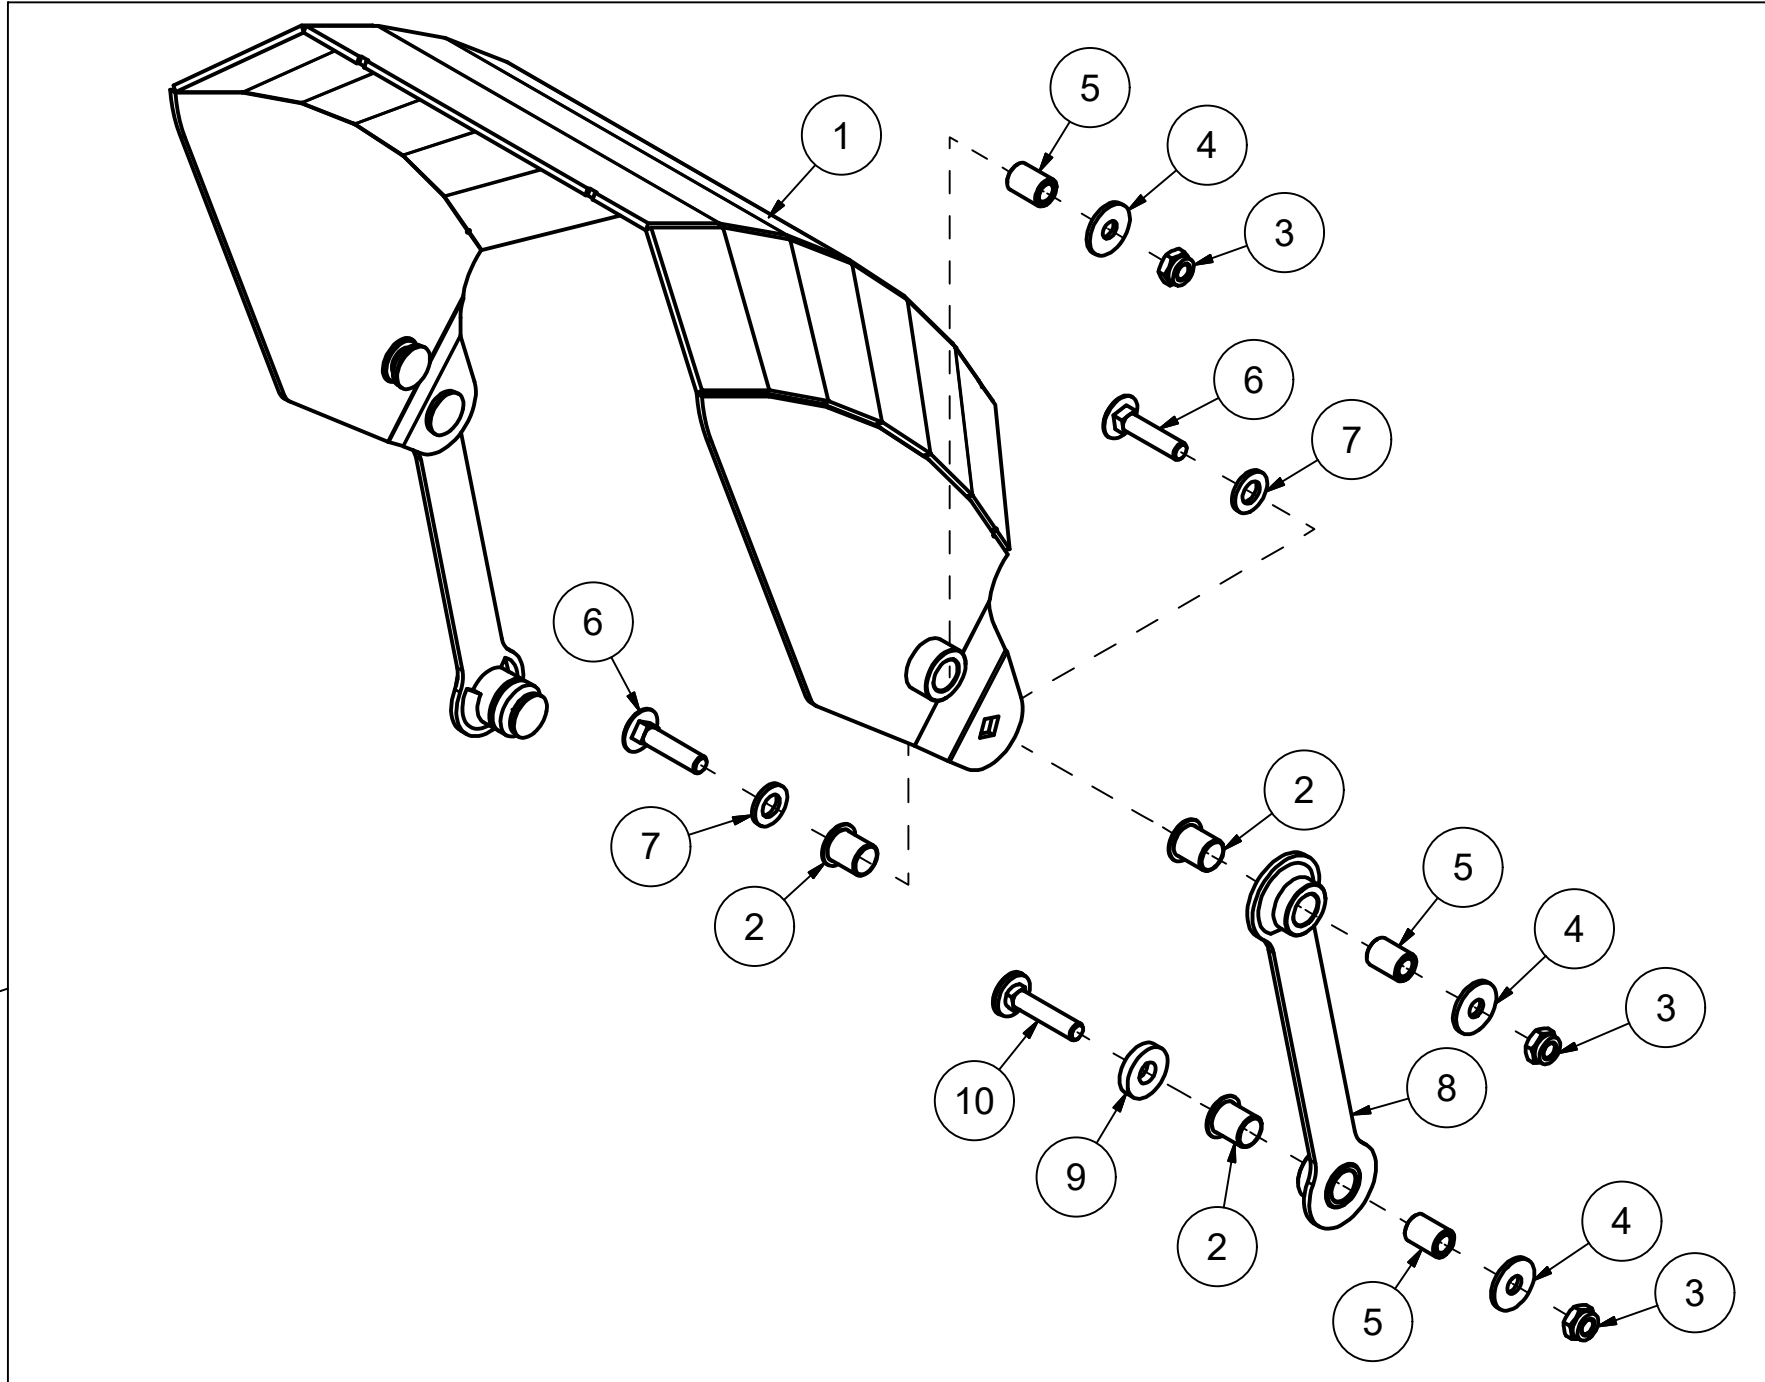

25318005 Breakdown flap

Pos	Qty	Article no	Designation
1	1	12531026	Top flap
2	6	2245218	Plastic lining Ø18/16 Flange Ø26
3	6	2483610	Locking nut M10 ElZn DIN 985
4	6	2533060	Body washer M10 ElZn DIN 9021
5	6	12531031	Bearing sleeve
6	4	2344335	Locking screw M10x45 ElZn 8.8 DIN 603
7	6	2531069	Washer M12 ElZn DIN 125
8	2	12531033	Links
9	2	14131075	Washer ø 12,2/30x6
10	2	2344337	Locking screw M10x50 ElZn 8.8 DIN 603