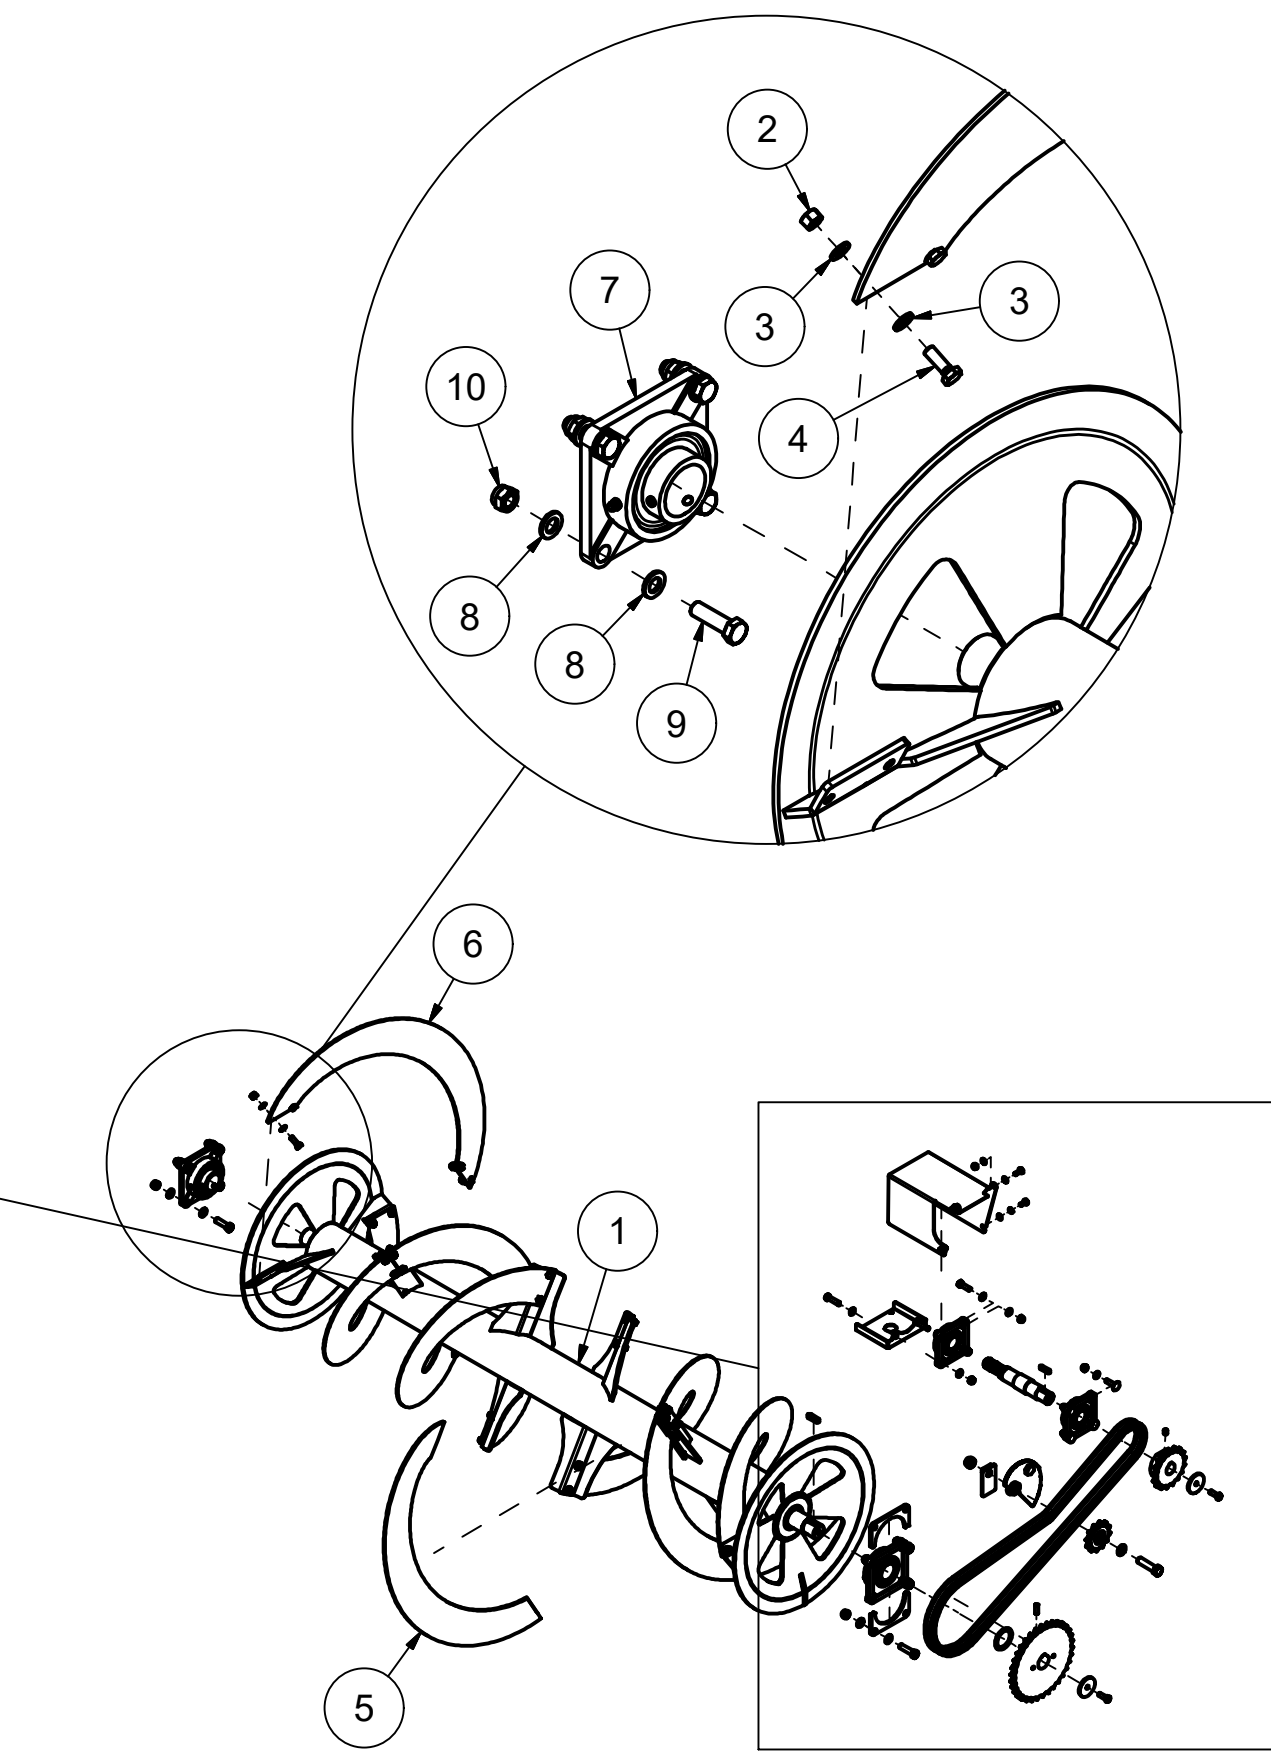

25318002 Feeding screw

Pos	Qty	Article no	Designation
1	1	12531002	Feeding screw TF250
2	32	2489611	Hexagon nut mechanical lock M12 EIZn DIN 980
3	76	2531069	Washer M12 EIZn DIN 125
4	34	2423350	Hexagon screw M12x35 EIZn 10.9 DIN 933
5	4	12531064	Left screw element
6	4	12531066	Right screw element
7	2	2954177	Flange bearing UCF 212 60mm
8	16	2531078	Washer M16 EIZn DIN 125
9	4	2422494	Hexagon screw M16x55 EIZn 8.8 DIN 931
10	8	2483613	Locking nut M16 EIZn DIN 985
11	2	12531011	Plate
12	4	2422495	Hexagon screw M16x60 EIZn 8.8 DIN 931
13	1	2964229	Chain wheel 1" Z34 Ø50
14	1	2473350	Hollow threaded pin M12x35 St DIN 916
15	1	12531050	Shaft
16	1	2964212	Chain wheel 1" Z17 Ø40
17	2	2954174	Flange bearing UCF 209 45mm
18	1	2115160	Cotter 12x8 L45 St DIN 6885A
19	1	2473340	Hollow threaded pin M12x16 St DIN 916
20	4	2344354	Locking screw M12x45 EIZn 8.8 DIN 603
21	1	12531055	Cover
22	1	12531082	Nut lock
23	1	2483615	Locking nut M20 EIZn DIN 985
24	1	2531086	Washer M20 EIZn DIN 125
25	1	2954120	Chain tensioner wheel 1" 12 t
26	1	2422581	Hexagon screw M20x80 EIZn 8.8 DIN 931
27	1	12531090	Chain tensioner
28	1	2963128	Roller chain 1" 91 links
29	1	12531051	Cover
30	2	2422295	Hexagon screw M10x20 EIZn 8.8 DIN 933
31	2	2483610	Locking nut M10 EIZn DIN 985
32	2	2534060	Spring washer M10 EIZn DIN 127
33	6	2531060	Washer M10 EIZn DIN 125
34	2	2422297	Hexagon screw M10x25 EIZn 8.8 DIN 933
35	1	2935039	Sticker 75x40 Lubrication oil
36	2	14131061	Washer ø12,5/70x6
37	8	2483611	Locking nut M12 EIZn DIN 985
38	1	2115175	Cotter 14x9 L50 St DIN 6885A
39	1	12531122	Skims 3mm
40	2	2422352	Hexagon screw M12x40 EIZn 8.8 DIN 933
41	2	2422356	Hexagon screw M12x50 EIZn 8.8 DIN 931