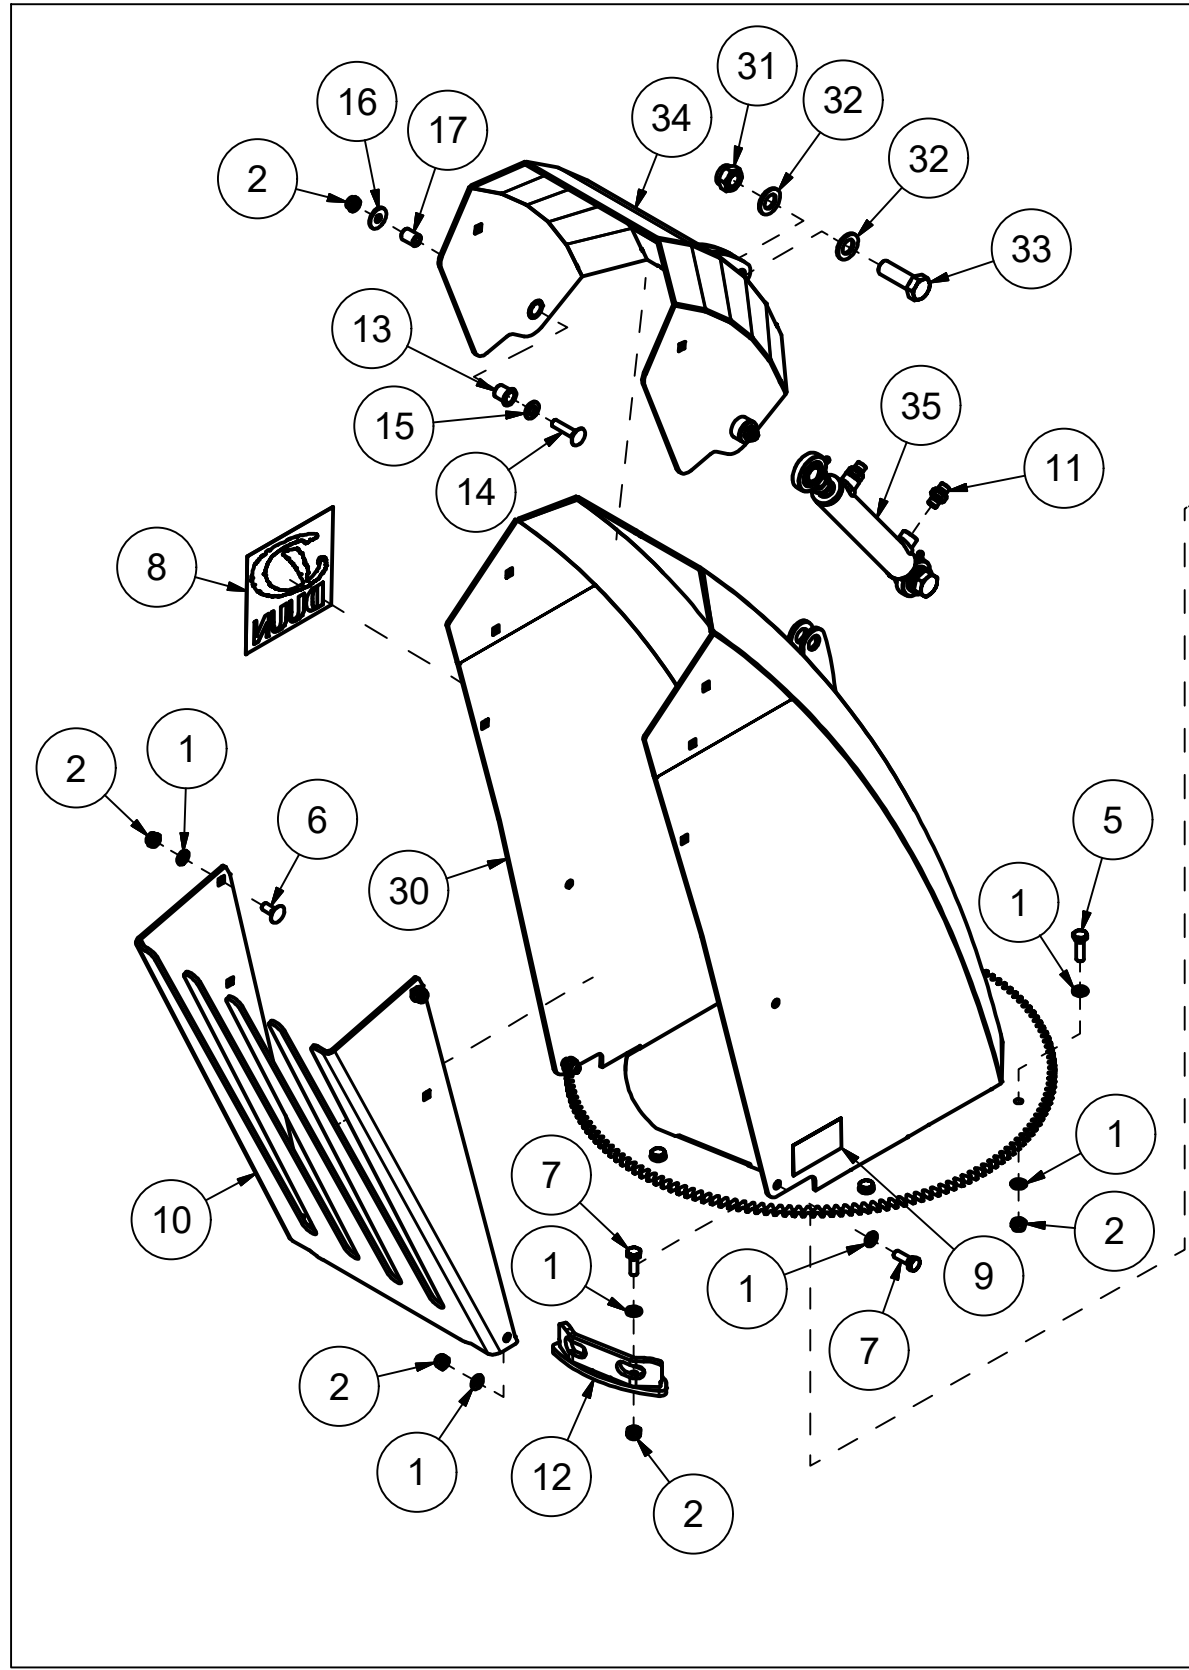

25318004 Ejector spout

Pos	Qty	Article no	Designation
1	37	2531060	Washer M10 EIZn DIN 125
2	21	2483610	Locking nut M10 EIZn DIN 985
3	2	2422303	Hexagon screw M10x40 EIZn 8.8 DIN 931
4	1	12512007	Ball bearing ring Ø600
5	11	2422301	Hexagon screw M10x35 EIZn 8.8 DIN 933
6	2	2344330	Locking screw M10x25 EIZn 8.8 DIN 603
7	4	2422299	Hexagon screw M10x30 EIZn 8.8 DIN 933
8	1	2935150	Sticker Duun 160x160
9	2	2935088	Sticker 90x48 Hand crushing hazard
10	1	12512014	Grate
11	2	2957754	Hexagon nipple GEK BSP 1/4" L10 ED
12	1	1251152	Stop against hull
13	2	2245218	Plastic lining Ø18/16 Flange Ø26
14	2	2344335	Locking screw M10x45 EIZn 8.8 DIN 603
15	6	2531069	Washer M12 EIZn DIN 125
16	2	2533060	Body washer M10 EIZn DIN 9021
17	2	12531031	Bearing sleeve
18	1	12531023	Bracket
19	1	12531024	Cover
20	1	2955508	Hydraulic motor 50 ccm
21	1	2964106	Cog wheel Z14 module 4
22	1	2533058	Body washer ø9/35x3 EIZn
23	1	2534047	Spring washer M8 EIZn DIN 127
24	1	2422246	Hexagon screw M8x25 EIZn 8.8 DIN 933
25	2	2483611	Locking nut M12 EIZn DIN 985
26	2	2422352	Hexagon screw M12x40 EIZn 8.8 DIN 933
27	3	2422290	Hexagon screw M10x16 EIZn 8.8 DIN 933
28	3	2534060	Spring washer M10 EIZn DIN 127
29	2	2957758	Hexagon nipple GEK BSP 1/2" L10 ED
30	1	12531118	Spout for tap ø600
31	2	2483615	Locking nut M20 EIZn DIN 985
32	4	2531086	Washer M20 EIZn DIN 125
33	2	2422576	Hexagon screw M20x60 EIZn 8.8 DIN 931
34	1	12531119	Intermediate flap
35	1	2955003	Cylinder Ø32/20 SL150