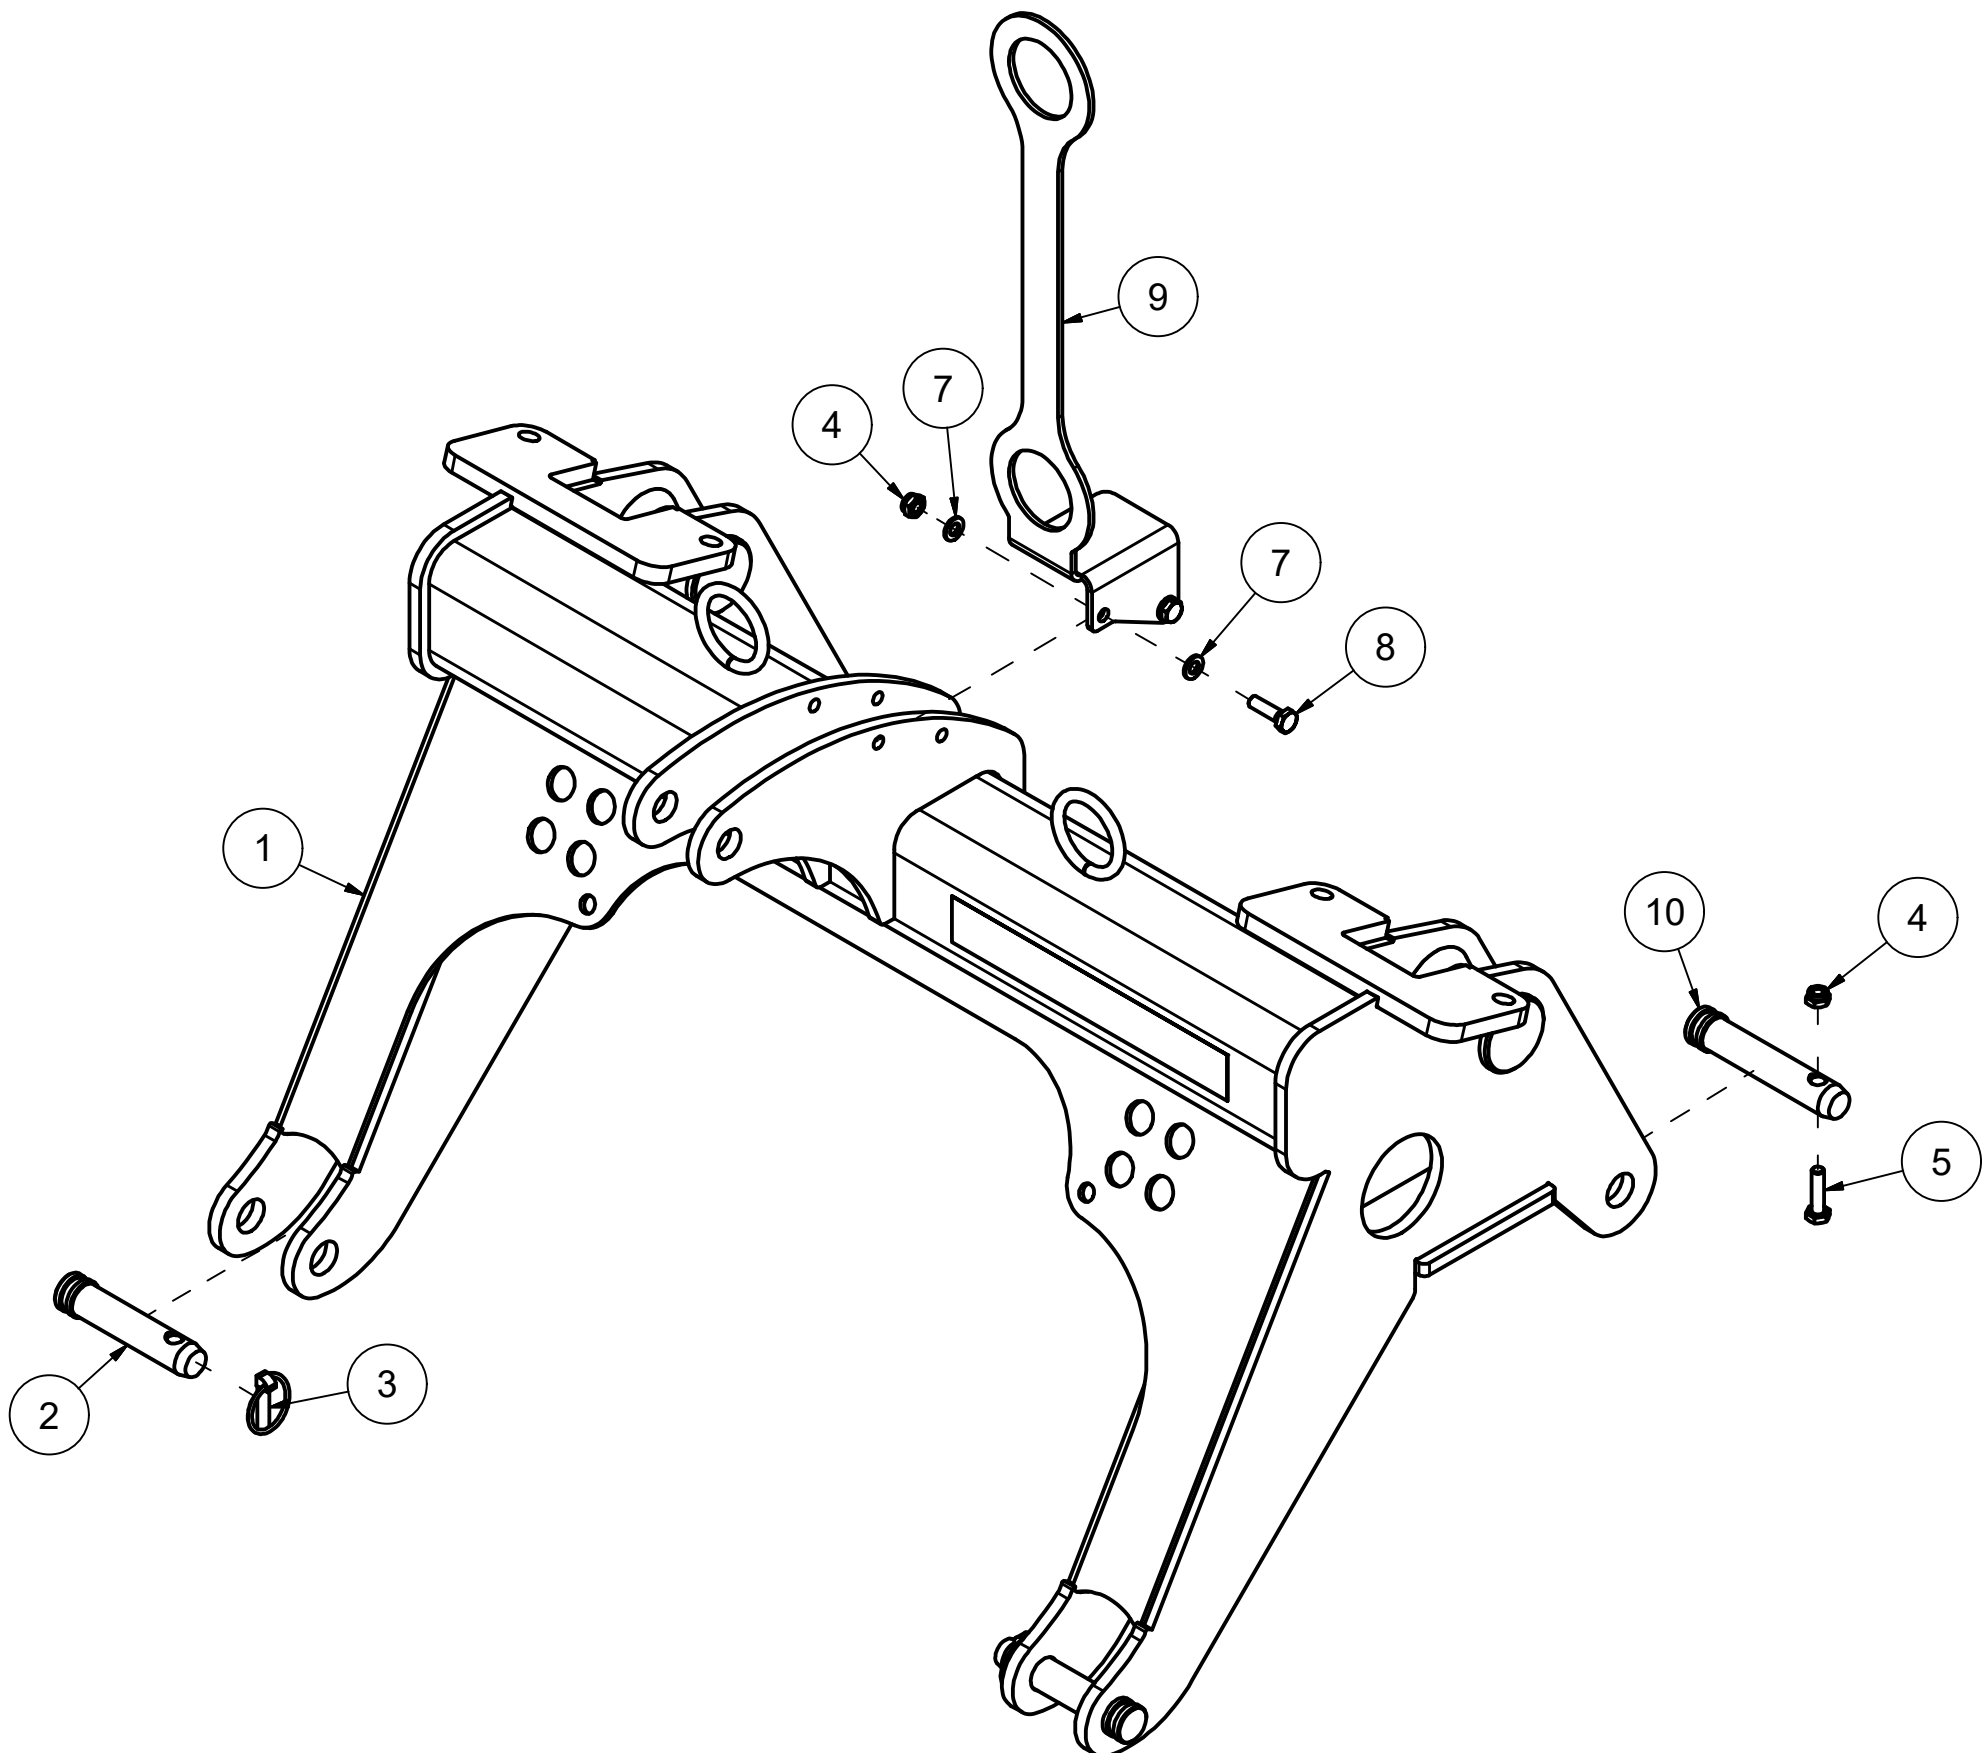

DUUN TFP250
Spare parts catalogue

Duun Industrier as
7630 Åsen, Norway
www.duun.no

25318001 Hull

Pos	Qty	Article no	Designation
1	1	12531001	Hull TF250
2	1	12531014	Cover
3	1	2534060	Spring washer M10 EIZn DIN 127
4	19	2531060	Washer M10 EIZn DIN 125
5	1	2422295	Hexagon screw M10x20 EIZn 8.8 DIN 933
6	3	12531040	Clamp rail
7	3	2222148	Protective rubber
8	9	2422303	Hexagon screw M10x40 EIZn 8.8 DIN 931
9	9	2483610	Locking nut M10 EIZn DIN 985
10	2	12531075	Wear steel 12x107x283
11	2	2112240	Perforated wear steel 12x200x1165
12	12	2344491	Locking screw M16x45 EIZn 8.8 DIN 603
13	12	2489175	Locking nut with flange M16 EIZn DIN 6926
14	1	2935153	Sticker TFP250

25318006 Three-point linkage

Pos	Qty	Article no	Designation
1	1	12531006	Tractor attachment
2	2	2551730	Drawbar bolt cat. 2 Ø28x95
3	2	2556142	Linch pinØ10x40
4	4	2483610	Locking nut M10 EIZn DIN 985
5	2	2422303	Hexagon screw M10x40 EIZn 8.8 DIN 931
6	1	2935121	Sticker 45x309 Snow blower 540 rpm collector plate
7	4	2531060	Washer M10 EIZn DIN 125
8	2	2422301	Hexagon screw M10x35 EIZn 8.8 DIN 933
9	1	12531100	Hose holder
10	2	2551731	Drawbar bolt cat. 2 Ø28x110