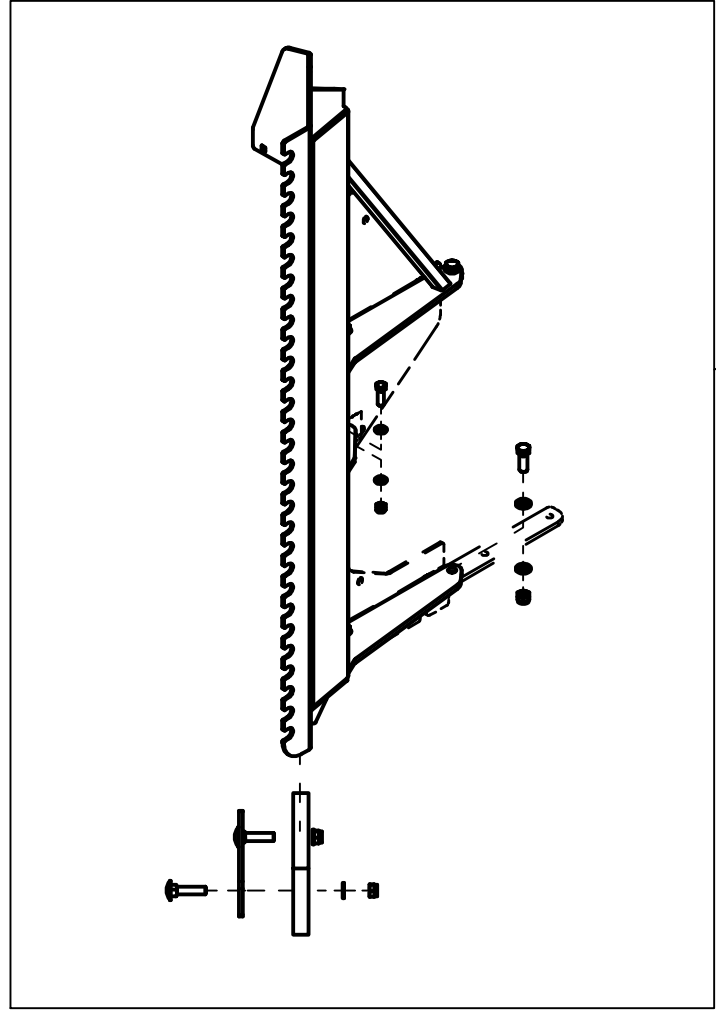

25318013 Left side extension

Pos	Qty	Article no	Designation
1	1	12531034	Left side extension
2	6	2531078	Washer M16 EIZn DIN 125
3	4	2483613	Locking nut M16 EIZn DIN 985
4	2	2422491	Hexagon screw M16x45 EIZn 8.8 DIN 933
5	3	2422352	Hexagon screw M12x40 EIZn 8.8 DIN 933
6	3	2483611	Locking nut M12 EIZn DIN 985
7	6	2531069	Washer M12 EIZn DIN 125
8	1	12531035	Edge scraper
9	1	12531036	Plate
10	2	2344498	Locking screw M16x70 EIZn 8.8 DIN 603