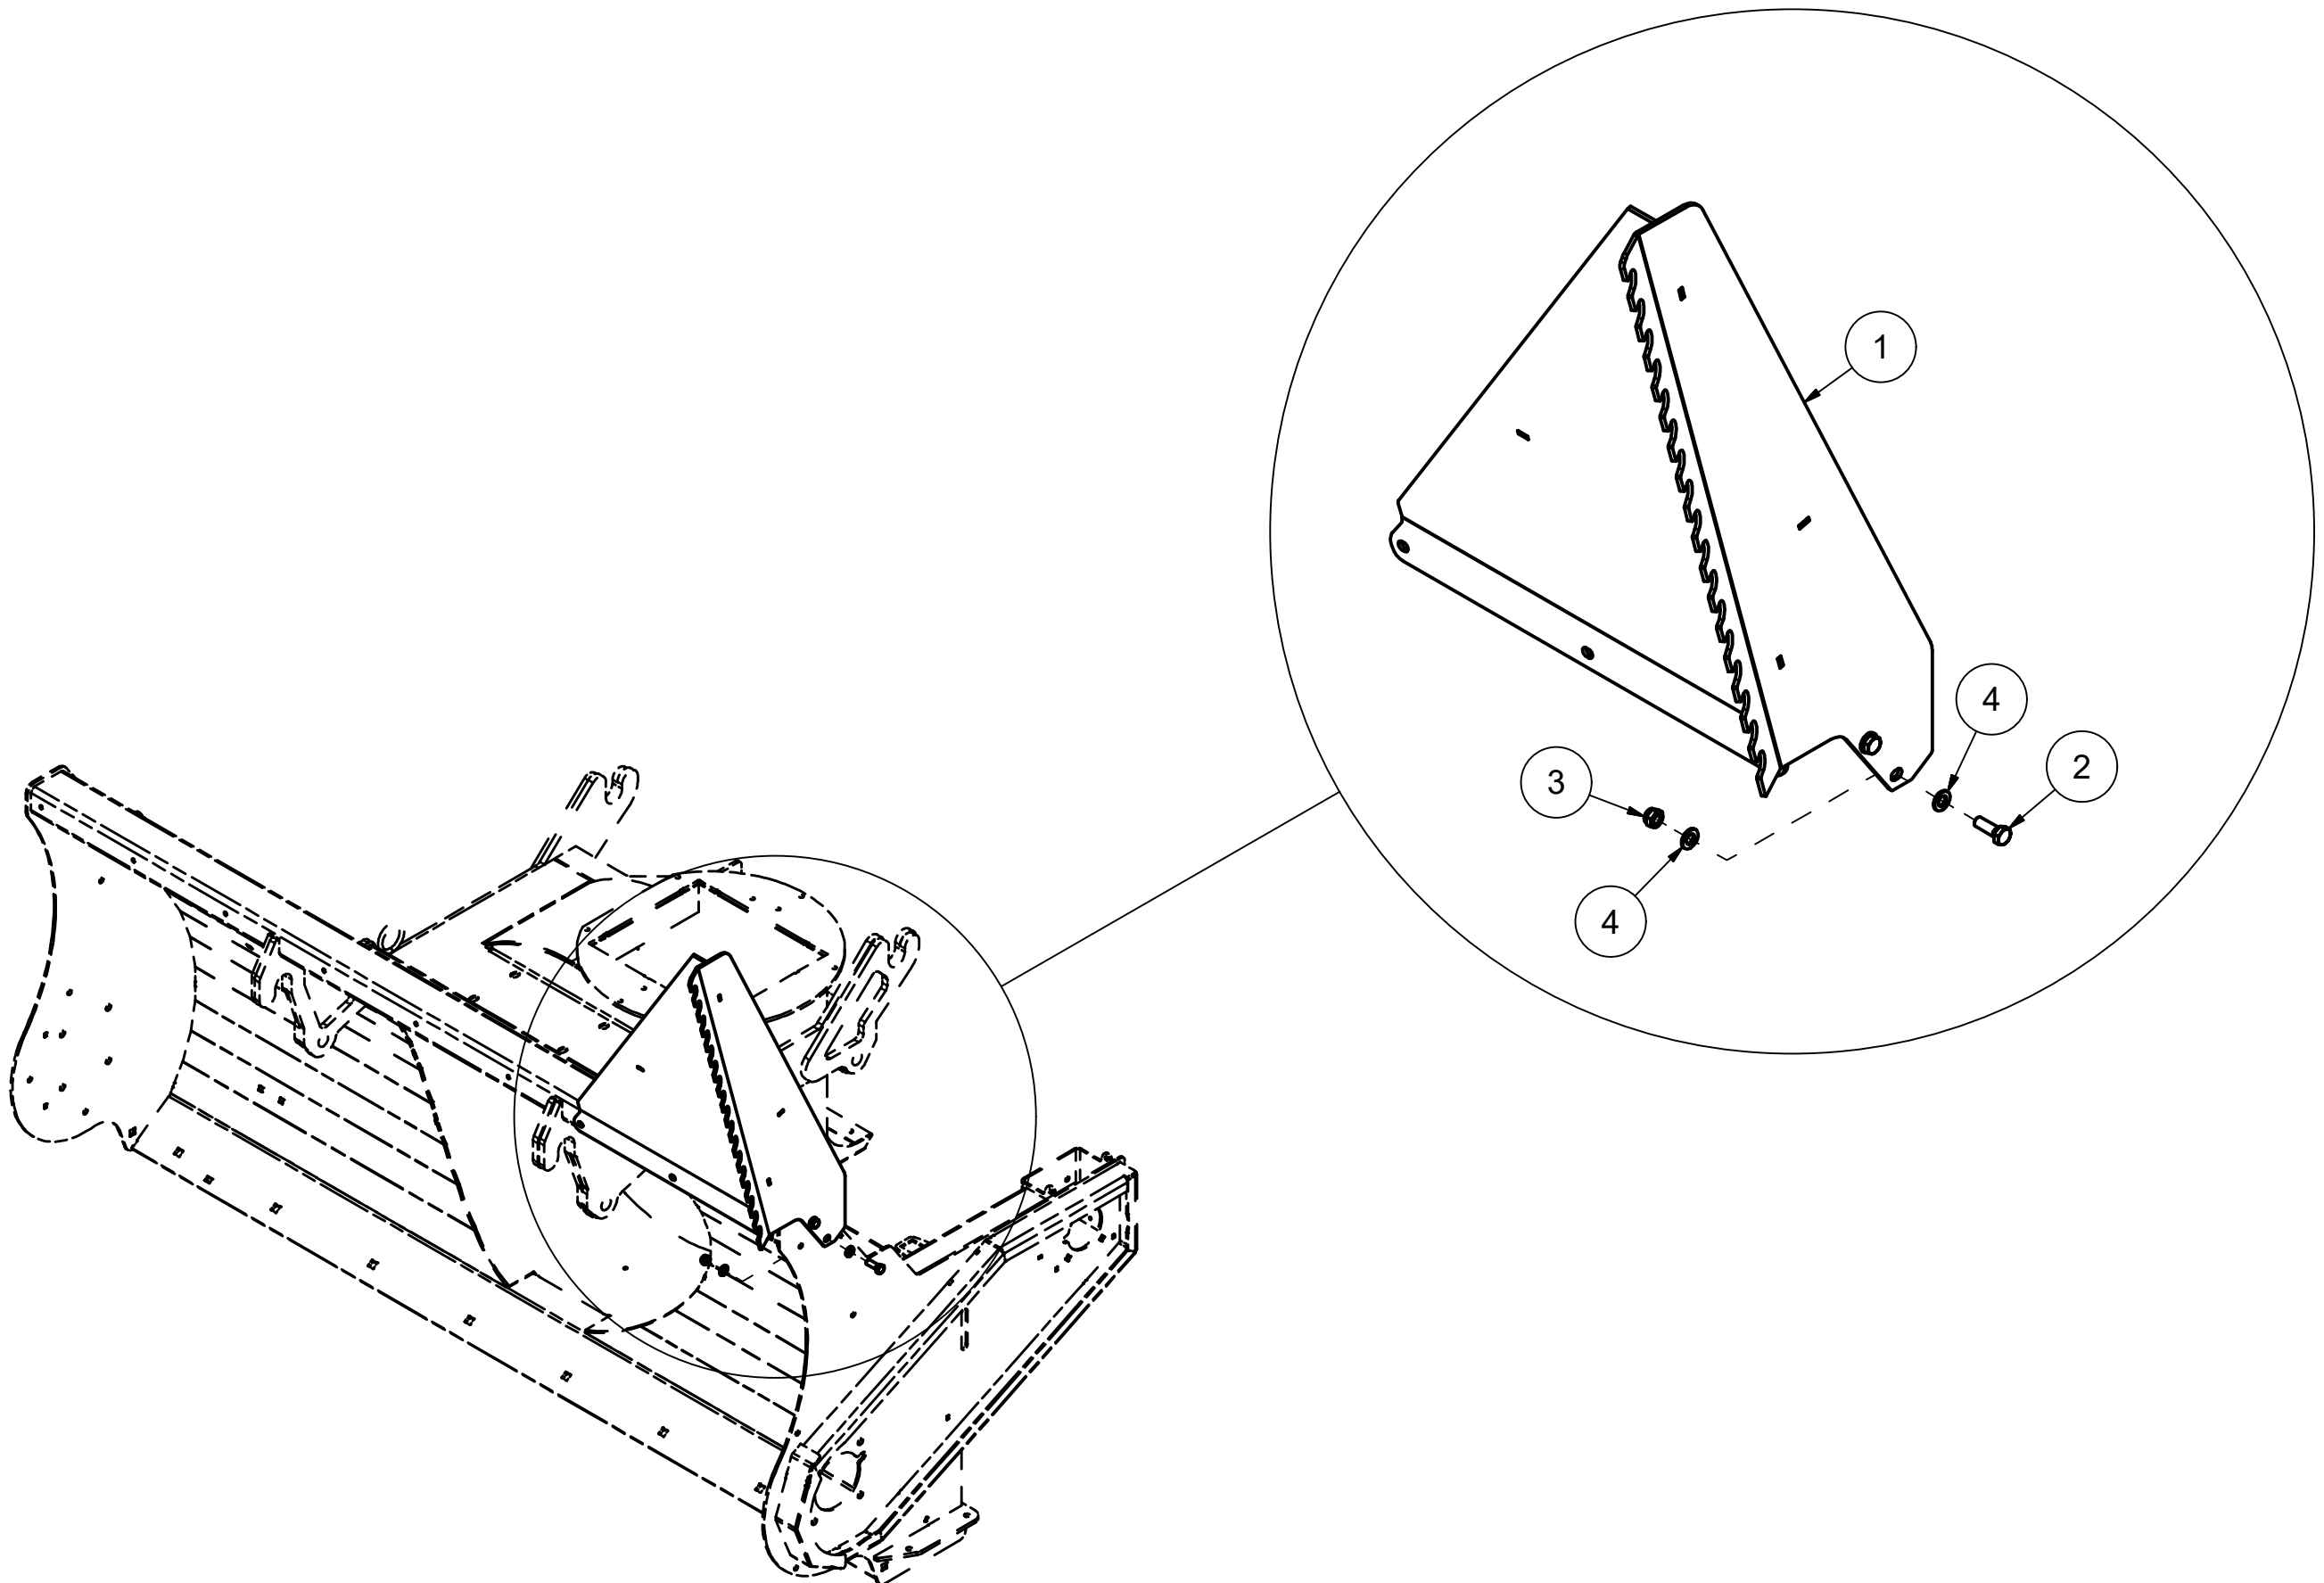

25318015 Upper left side extension

Pos	Qty	Article no	Designation
1	1	12531042	Upper left side extension
2	2	2422350	Hexagon screw M12x35 EIZn 8.8 DIN 933
3	2	2483611	Locking nut M12 EIZn DIN 985
4	4	2531069	Washer M12 EIZn DIN 125