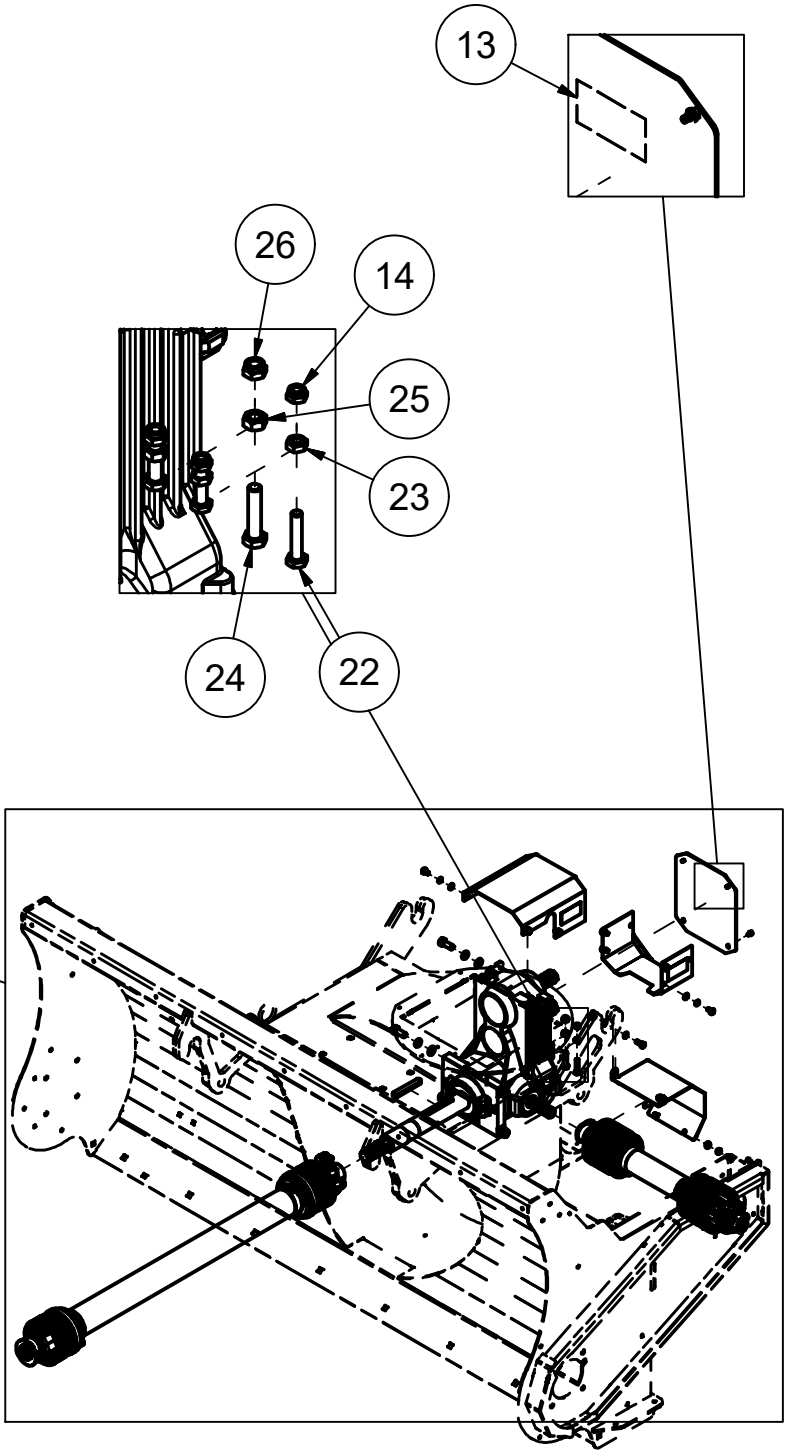

25318009 Gearbox

Pos	Qty	Article no	Designation
1	1	2961022	Gearbox 90° 1000/540 rpm
2	6	2422489	Hexagon screw M16x40 EIZn 8.8 DIN 933
3	6	2531078	Washer M16 EIZn DIN 125
4	6	2534078	Spring washer M16 EIZn DIN 127
5	1	2962154	Power transmission shaft 3/8" L487
6	1	2115195	Cotter 18x11 L125 St DIN 6885A
7	1	12531059	Gearbox cover
8	10	2534060	Spring washer M10 EIZn DIN 127
9	14	2531060	Washer M10 EIZn DIN 125
10	8	2422290	Hexagon screw M10x16 EIZn 8.8 DIN 933
11	1	12531060	Gearbox cover
12	1	12531061	Plate
13	1	2935088	Sticker 90x48 Hand crushing hazard
14	4	2483610	Locking nut M10 EIZn DIN 985
15	2	2422297	Hexagon screw M10x25 EIZn 8.8 DIN 933
16	1	2962158	Power transmission shaft 3/4" L1210
17	1	12531099	PTO cover
18	4	2451196	Hexagon screw with flange M6x10 EIZn 8.8 DIN 6921
19	1	2935059	Sticker 90x48 1000 omdr
20	1	2935061	Sticker 90x48 540 omdr
21	2	2422295	Hexagon screw M10x20 EIZn 8.8 DIN 933
22	2	2422307	Hexagon screw M10x50 EIZn 8.8 DIN 931
23	2	2481610	Hexagon nut M10 EIZn DIN 934
24	2	2422358	Hexagon screw M12x55 EIZn 8.8 DIN 931
25	2	2481611	Hexagon nut M12 EIZn DIN 934
26	2	2483611	Locking nut M12 EIZn DIN 985