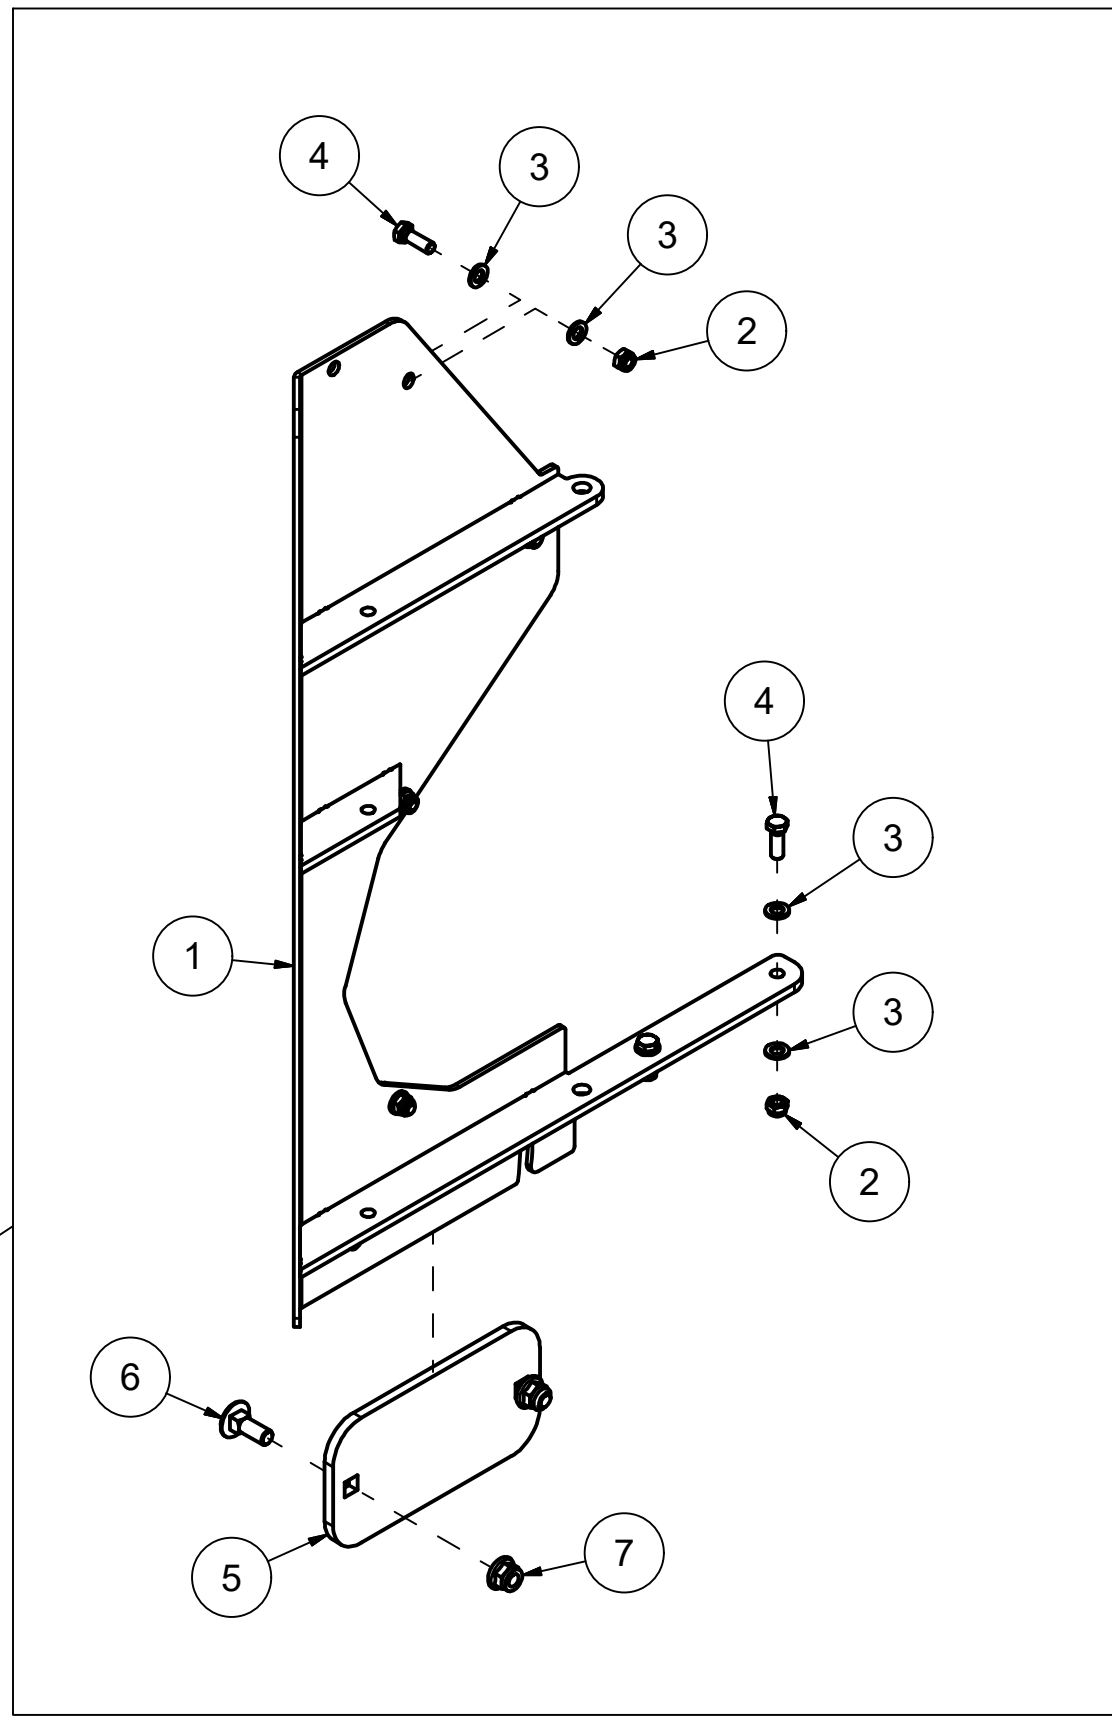

25318011 Left side wall

Pos	Qty	Article no	Designation
1	1	12531004	Left side wall TF250
2	6	2483611	Locking nut M12 EIZn DIN 985
3	12	2531069	Washer M12 EIZn DIN 125
4	6	2422350	Hexagon screw M12x35 EIZn 8.8 DIN 933
5	1	1252096	Wear steel 12x152x190
6	2	2344491	Locking screw M16x45 EIZn 8.8 DIN 603
7	2	2489175	Locking nut with flange M16 EIZn DIN 6926