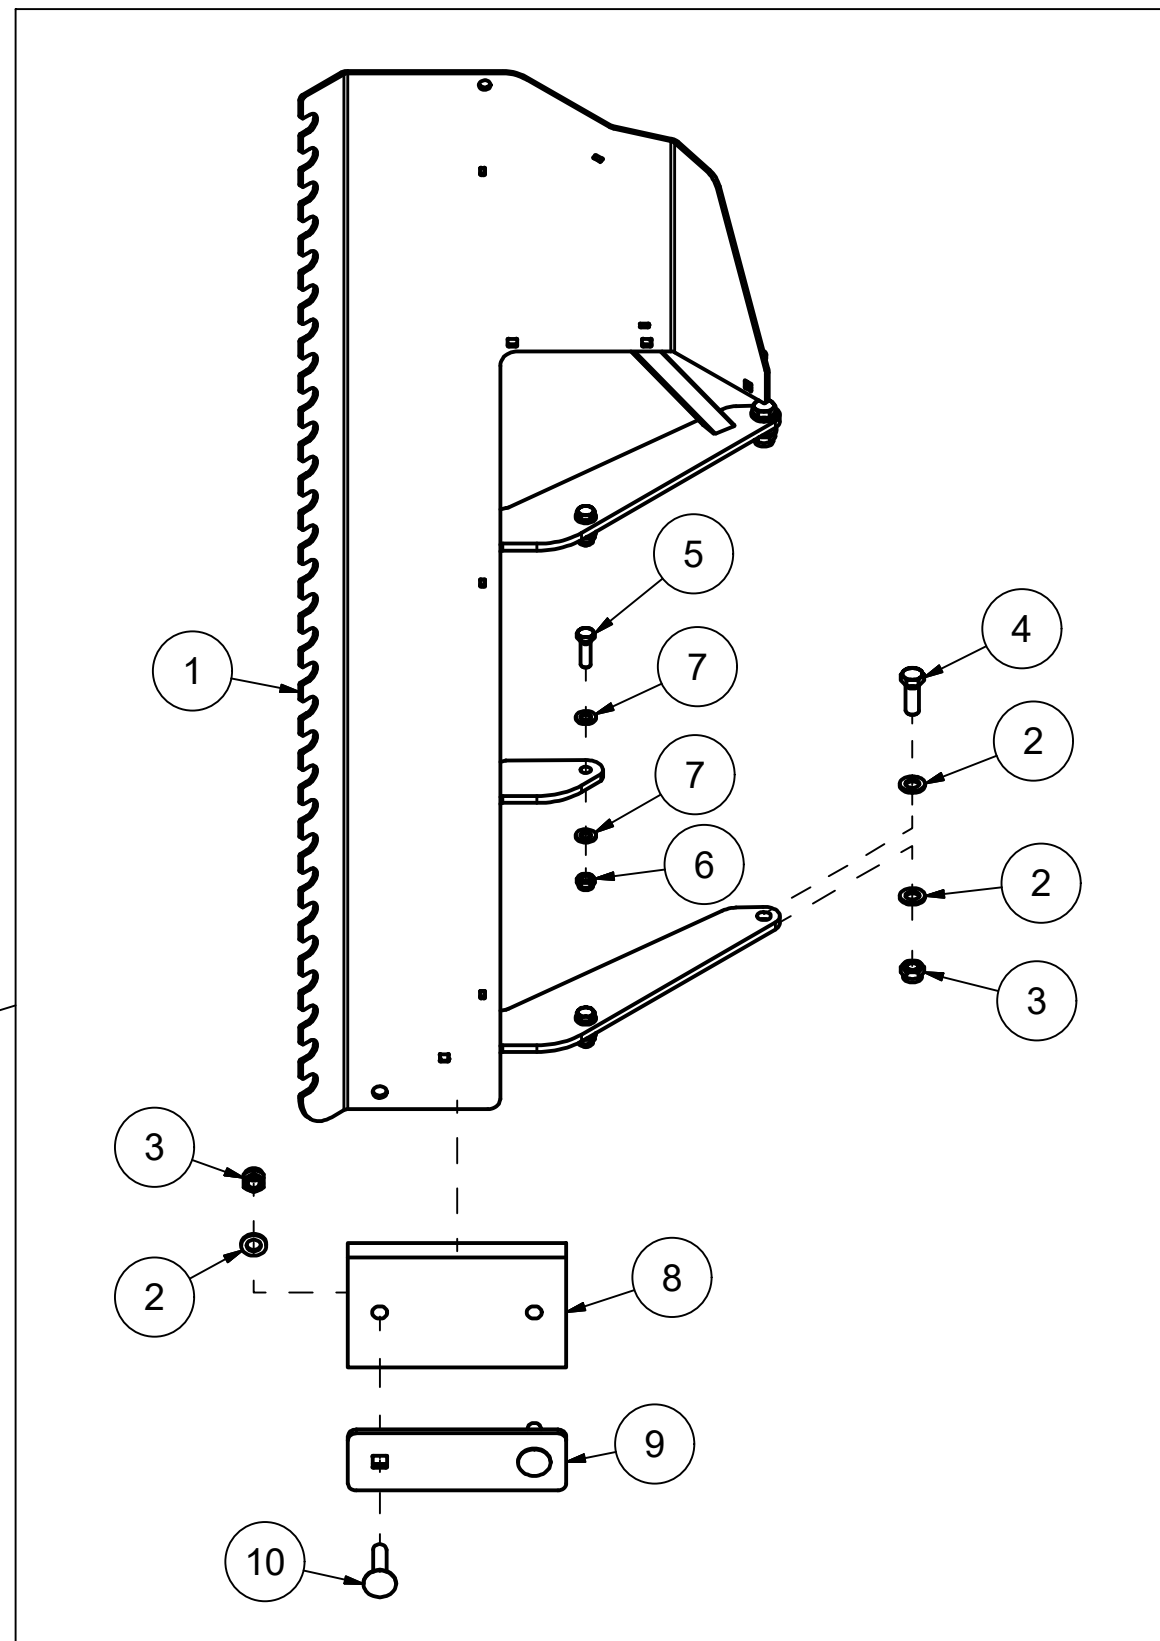

25318014 Right side extension

Pos	Qty	Article no	Designation
1	1	12531037	Right side extension
2	6	2531078	Washer M16 EIZn DIN 125
3	4	2483613	Locking nut M16 EIZn DIN 985
4	2	2422491	Hexagon screw M16x45 EIZn 8.8 DIN 933
5	3	2422352	Hexagon screw M12x40 EIZn 8.8 DIN 933
6	3	2483611	Locking nut M12 EIZn DIN 985
7	6	2531069	Washer M12 EIZn DIN 125
8	1	12531035	Edge scraper
9	1	12531036	Plate
10	2	2344498	Locking screw M16x70 EIZn 8.8 DIN 603