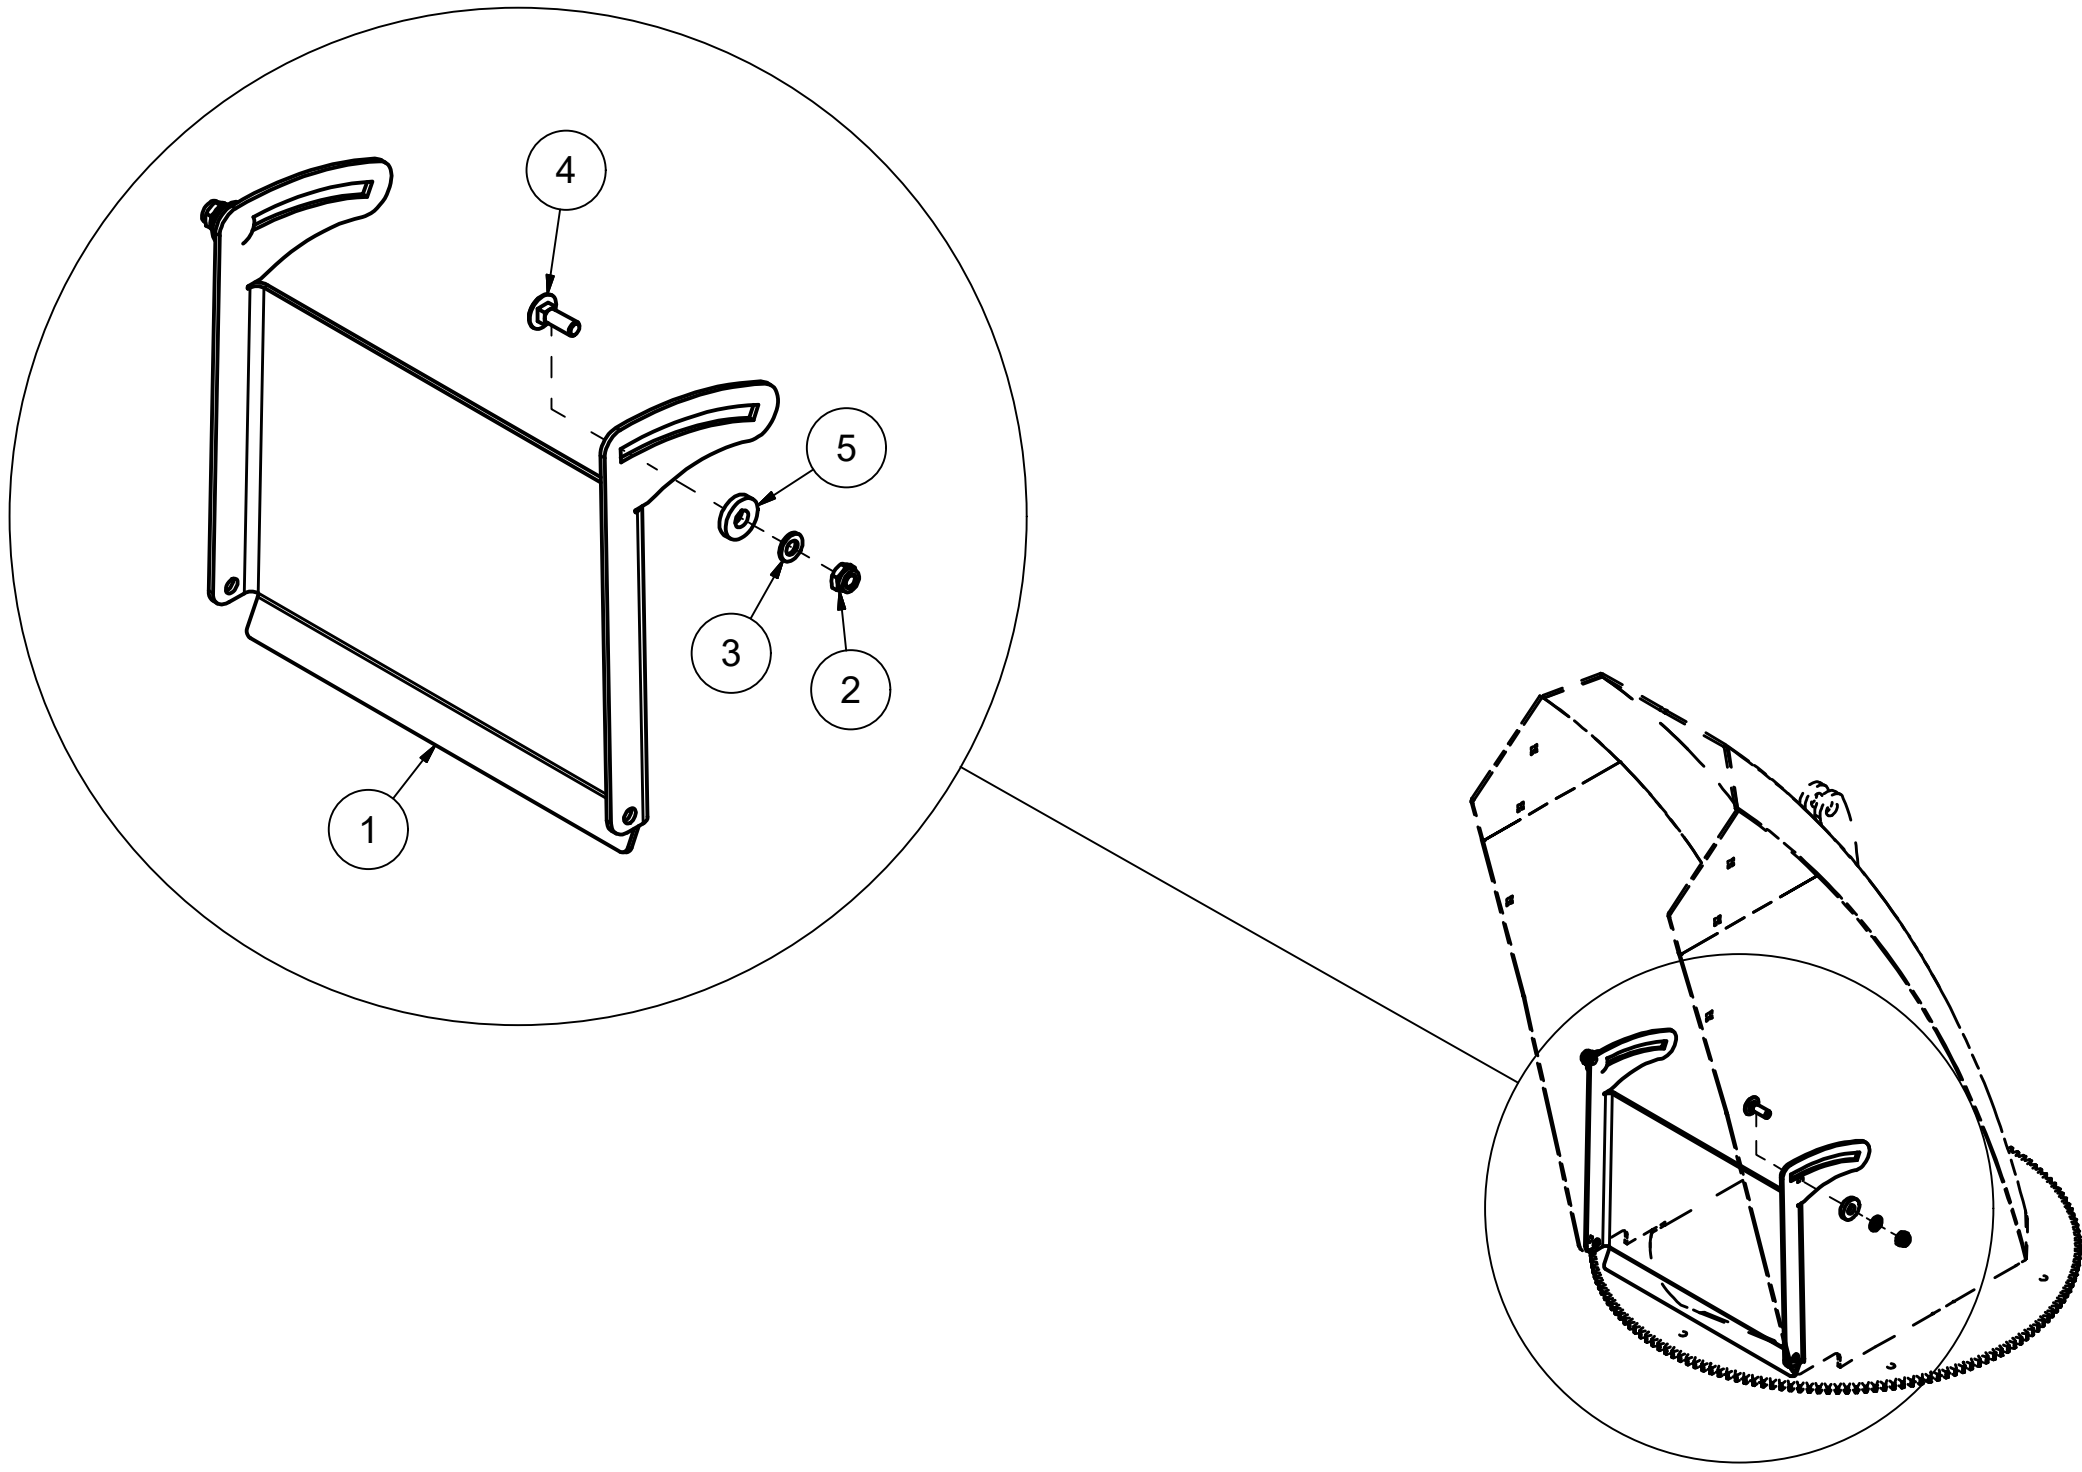

25318016 Upper right side extension

Pos	Qty	Article no	Designation
1	2	2422350	Hexagon screw M12x35 EIZn 8.8 DIN 933
2	2	2483611	Locking nut M12 EIZn DIN 985
3	4	2531069	Washer M12 EIZn DIN 125
4	1	12531041	Upper right side extension

25318017 Hydraulic side extension

Pos	Qty	Article no	Designation
1	1	12531092	Hydraulic side extension
2	5	2483613	Locking nut M16 EIZn DIN 985
3	8	2531078	Washer M16 EIZn DIN 125
4	3	2422497	Hexagon screw M16x65 EIZn 8.8 DIN 931
5	2	2526317	Bolt Ø19,8x45
6	6	2483610	Locking nut M10 EIZn DIN 985
7	2	2422301	Hexagon screw M10x35 EIZn 8.8 DIN 933
8	1	12531038	Cylinder attachment
9	2	2531086	Washer M20 EIZn DIN 125
10	2	2534086	Spring washer M20 EIZn DIN 127
11	2	2422574	Hexagon screw M20x50 EIZn 8.8 DIN 933
12	1	2955001	Cylinder Ø50/30 SL230
13	4	2957759	Hexagon nipple GEK BSP 3/8" L10 ED
14	1	12531073	Accumulator bracket
15	1	12531072	Clamp
16	1	2955308	Accumulator 0,7l
17	1	2955323	Safety valve
18	1	2957748	Swivel nipple EVGE 12L BSP 3/8" ED
19	2	2957720	T-Hexagon nipple EVTK 10L
20	1	2957735	Hexagon nipple GEK M18x1,5 L12 ED
21	1	12531087	Attach
22	8	2531060	Washer M10 EIZn DIN 125
23	2	2534060	Spring washer M10 EIZn DIN 127
24	2	2422295	Hexagon screw M10x20 EIZn 8.8 DIN 933
25	2	2441297	Locking screw M10x25 EIZn 4.6 DIN 603
26	2	2422297	Hexagon screw M10x25 EIZn 8.8 DIN 933
27	2	2483608	Locking nut M6 EIZn DIN 985
28	4	2531039	Washer M6 EIZn DIN 125
29	2	2422217	Hexagon screw M6x50 EIZn 8.8 DIN 931
30	1	12531045	Edge scraper
31	1	12531046	Plate
32	2	2344498	Locking screw M16x70 EIZn 8.8 DIN 603

25318018 Control plate in spout

Pos	Qty	Article no	Designation
1	1	12531093	Spout control plate
2	2	2483610	Locking nut M10 EIZn DIN 985
3	2	2531060	Washer M10 EIZn DIN 125
4	2	2344331	Locking screw M10x30 EIZn 8.8 DIN 603
5	2	14131075	Washer ø 12,2/30x6