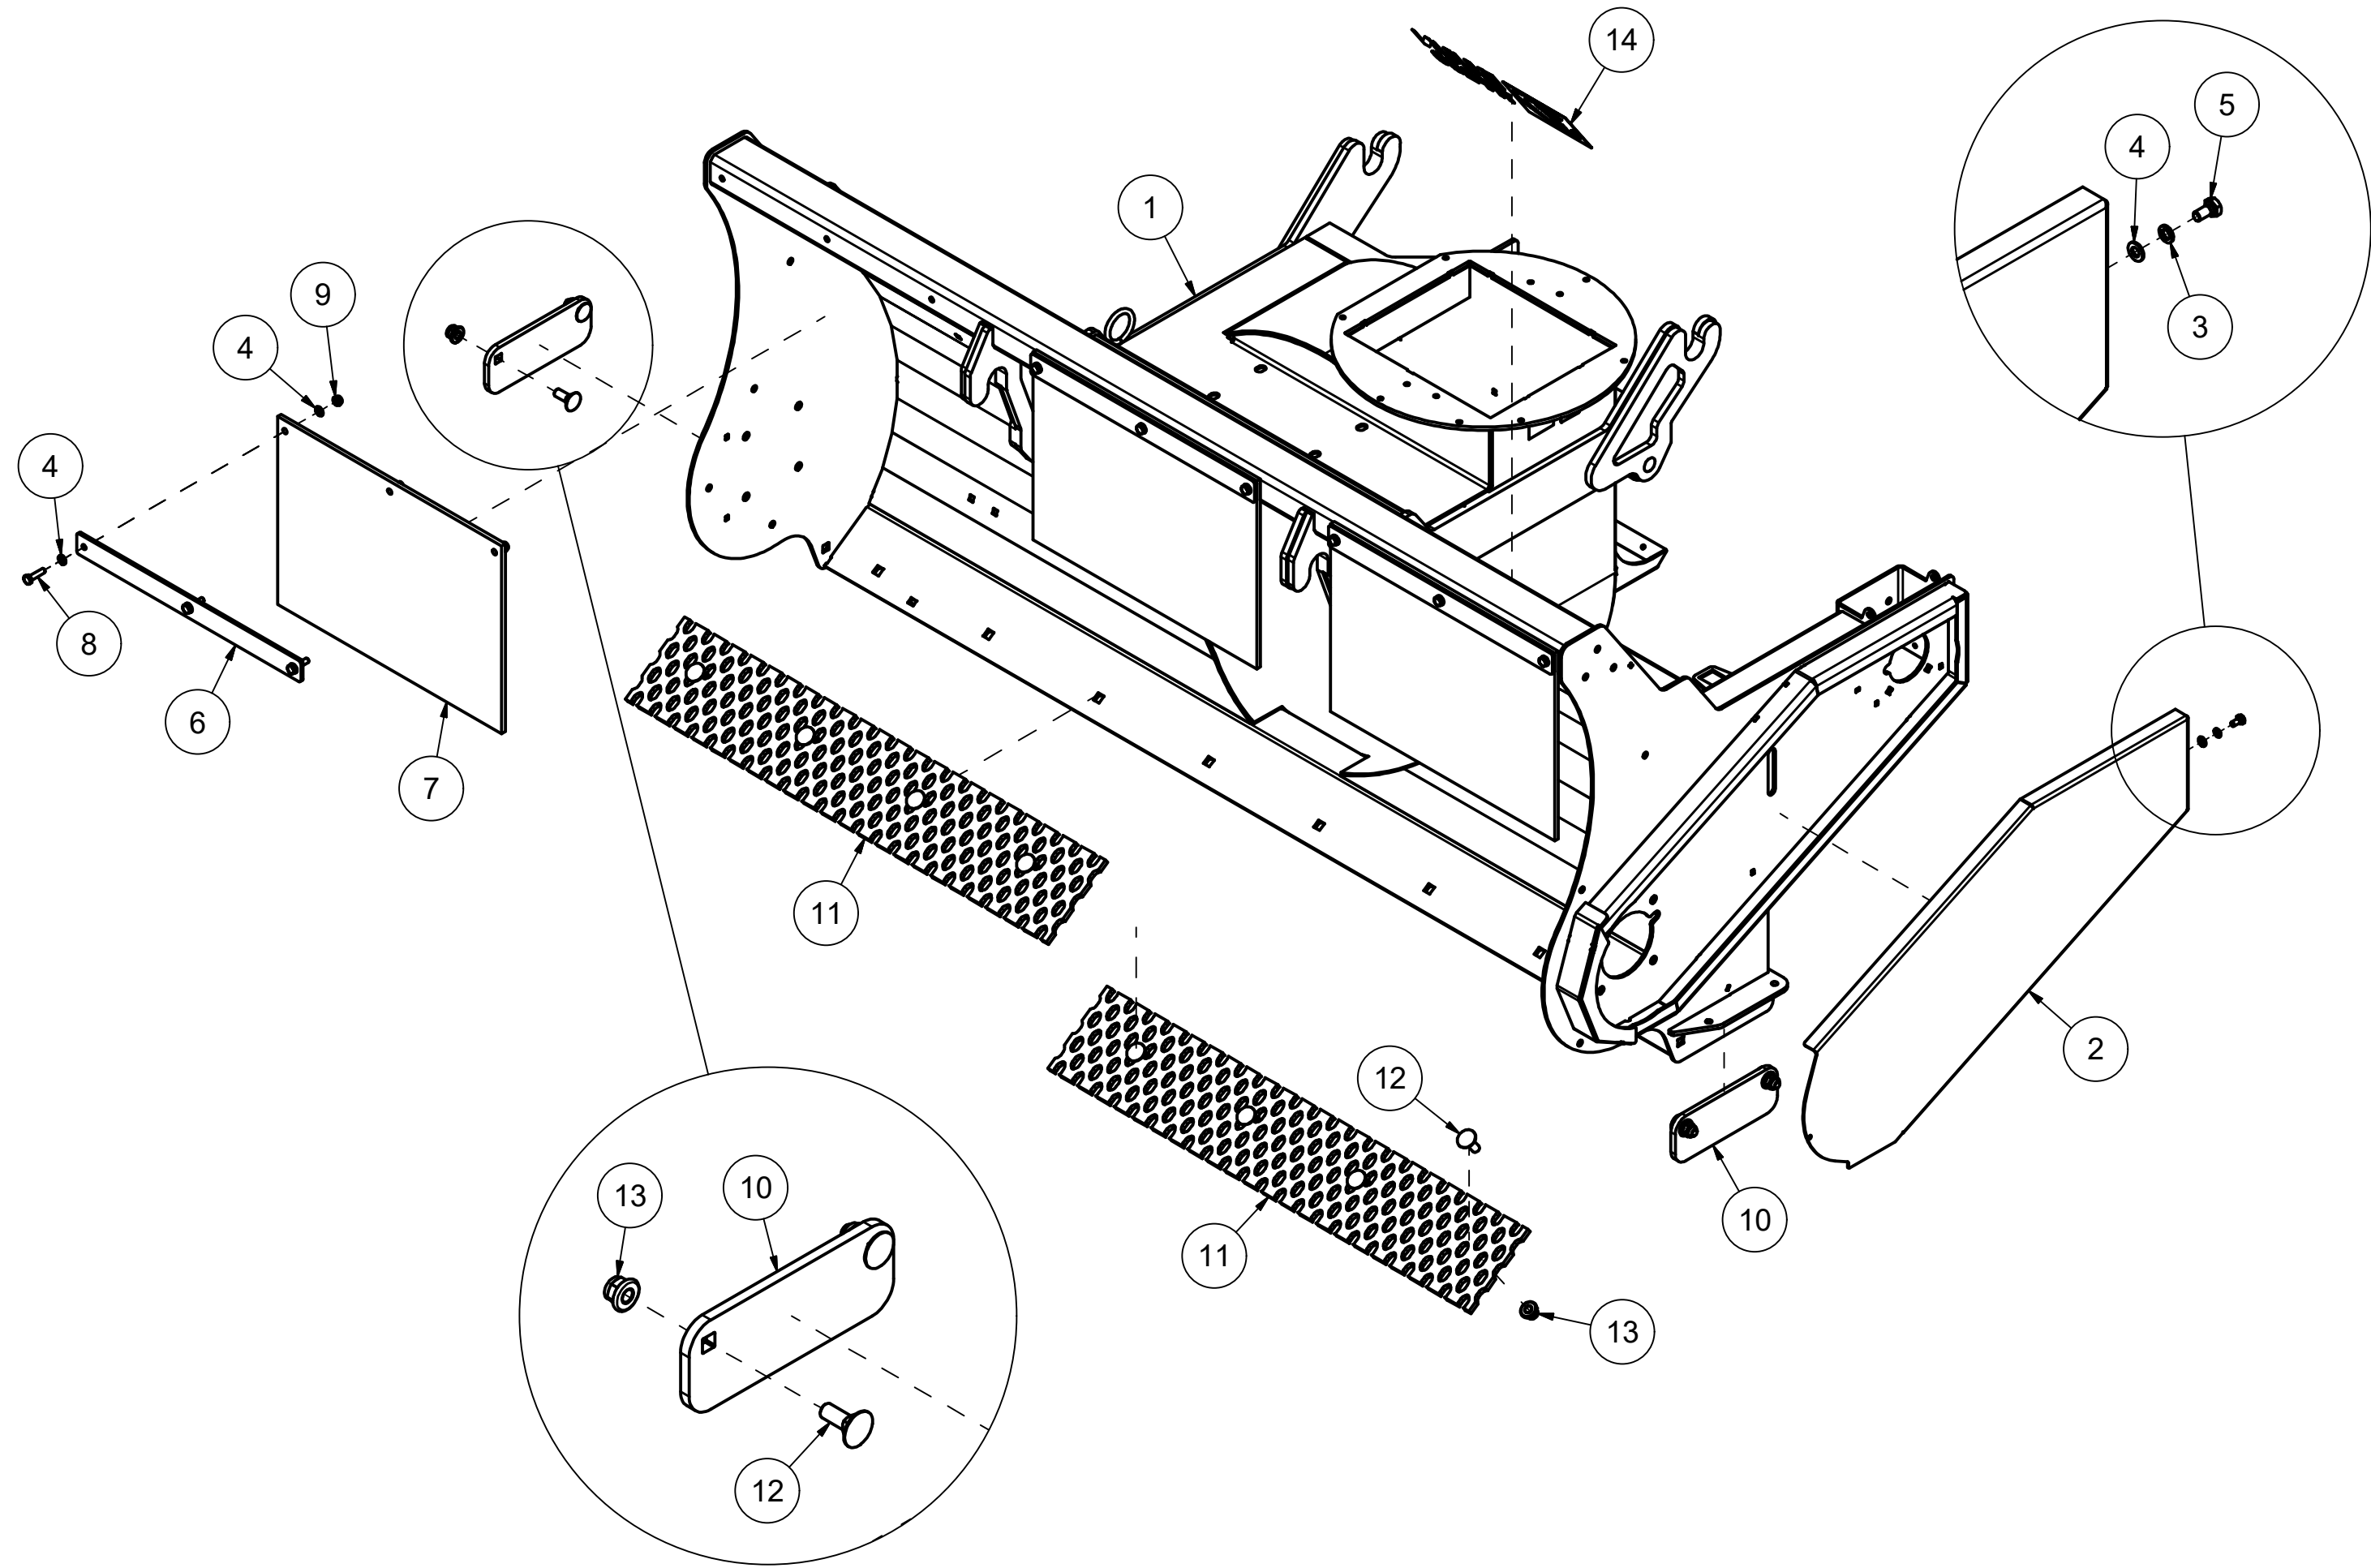

DUUN TFP250
Spare parts catalogue

Duun Industrier as
7630 Åsen, Norway
www.duun.no

25318001 Hull

Pos	Qty	Article no	Designation
1	1	12531001	Hull TF250
2	1	12531014	Cover
3	1	2534060	Spring washer M10 EIZn DIN 127
4	19	2531060	Washer M10 EIZn DIN 125
5	1	2422295	Hexagon screw M10x20 EIZn 8.8 DIN 933
6	3	12531040	Clamp rail
7	3	2222148	Protective rubber
8	9	2422303	Hexagon screw M10x40 EIZn 8.8 DIN 931
9	9	2483610	Locking nut M10 EIZn DIN 985
10	2	12531075	Wear steel 12x107x283
11	2	2112240	Perforated wear steel 12x200x1165
12	12	2344491	Locking screw M16x45 EIZn 8.8 DIN 603
13	12	2489175	Locking nut with flange M16 EIZn DIN 6926
14	1	2935153	Sticker TFP250

25318006 Three-point linkage

Pos	Qty	Article no	Designation
1	1	12531006	Tractor attachment
2	2	2551730	Drawbar bolt cat. 2 Ø28x95
3	2	2556142	Linch pinØ10x40
4	4	2483610	Locking nut M10 EIZn DIN 985
5	2	2422303	Hexagon screw M10x40 EIZn 8.8 DIN 931
6	1	2935121	Sticker 45x309 Snow blower 540 rpm collector plate
7	4	2531060	Washer M10 EIZn DIN 125
8	2	2422301	Hexagon screw M10x35 EIZn 8.8 DIN 933
9	1	12531100	Hose holder
10	2	2551731	Drawbar bolt cat. 2 Ø28x110