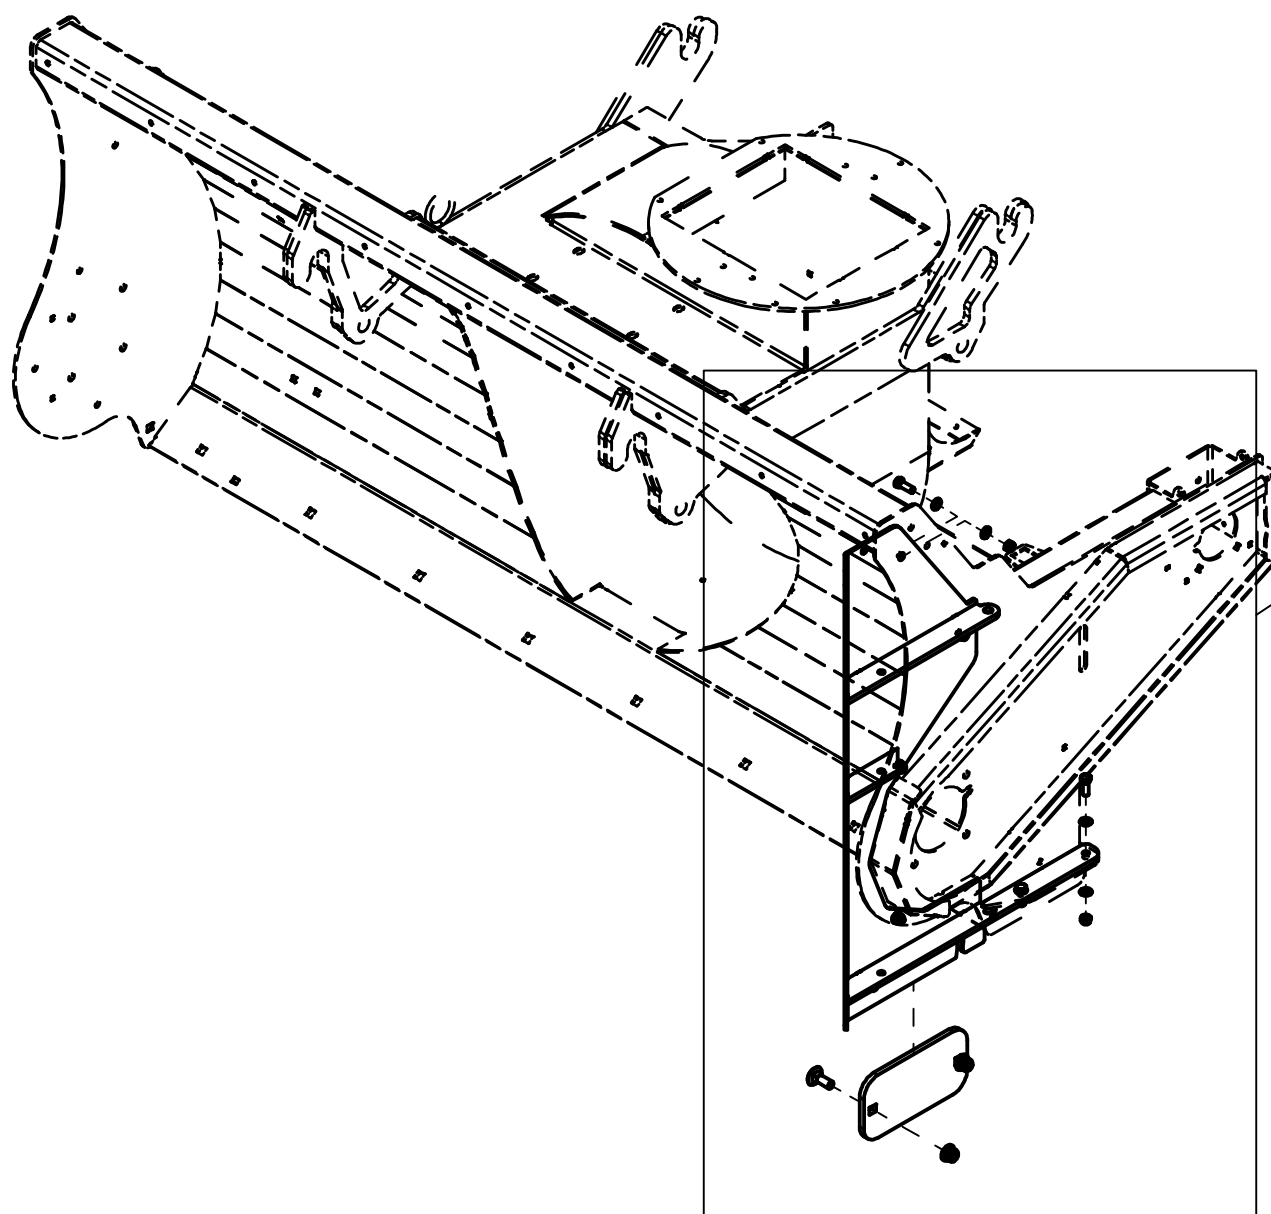

25318011 Left side wall

Pos	Qty	Article no	Designation
1	1	12531004	Left side wall TF250
2	6	2483611	Locking nut M12 EIZn DIN 985
3	12	2531069	Washer M12 EIZn DIN 125
4	6	2422350	Hexagon screw M12x35 EIZn 8.8 DIN 933
5	1	1252096	Wear steel 12x152x190
6	2	2344491	Locking screw M16x45 EIZn 8.8 DIN 603
7	2	2489175	Locking nut with flange M16 EIZn DIN 6926