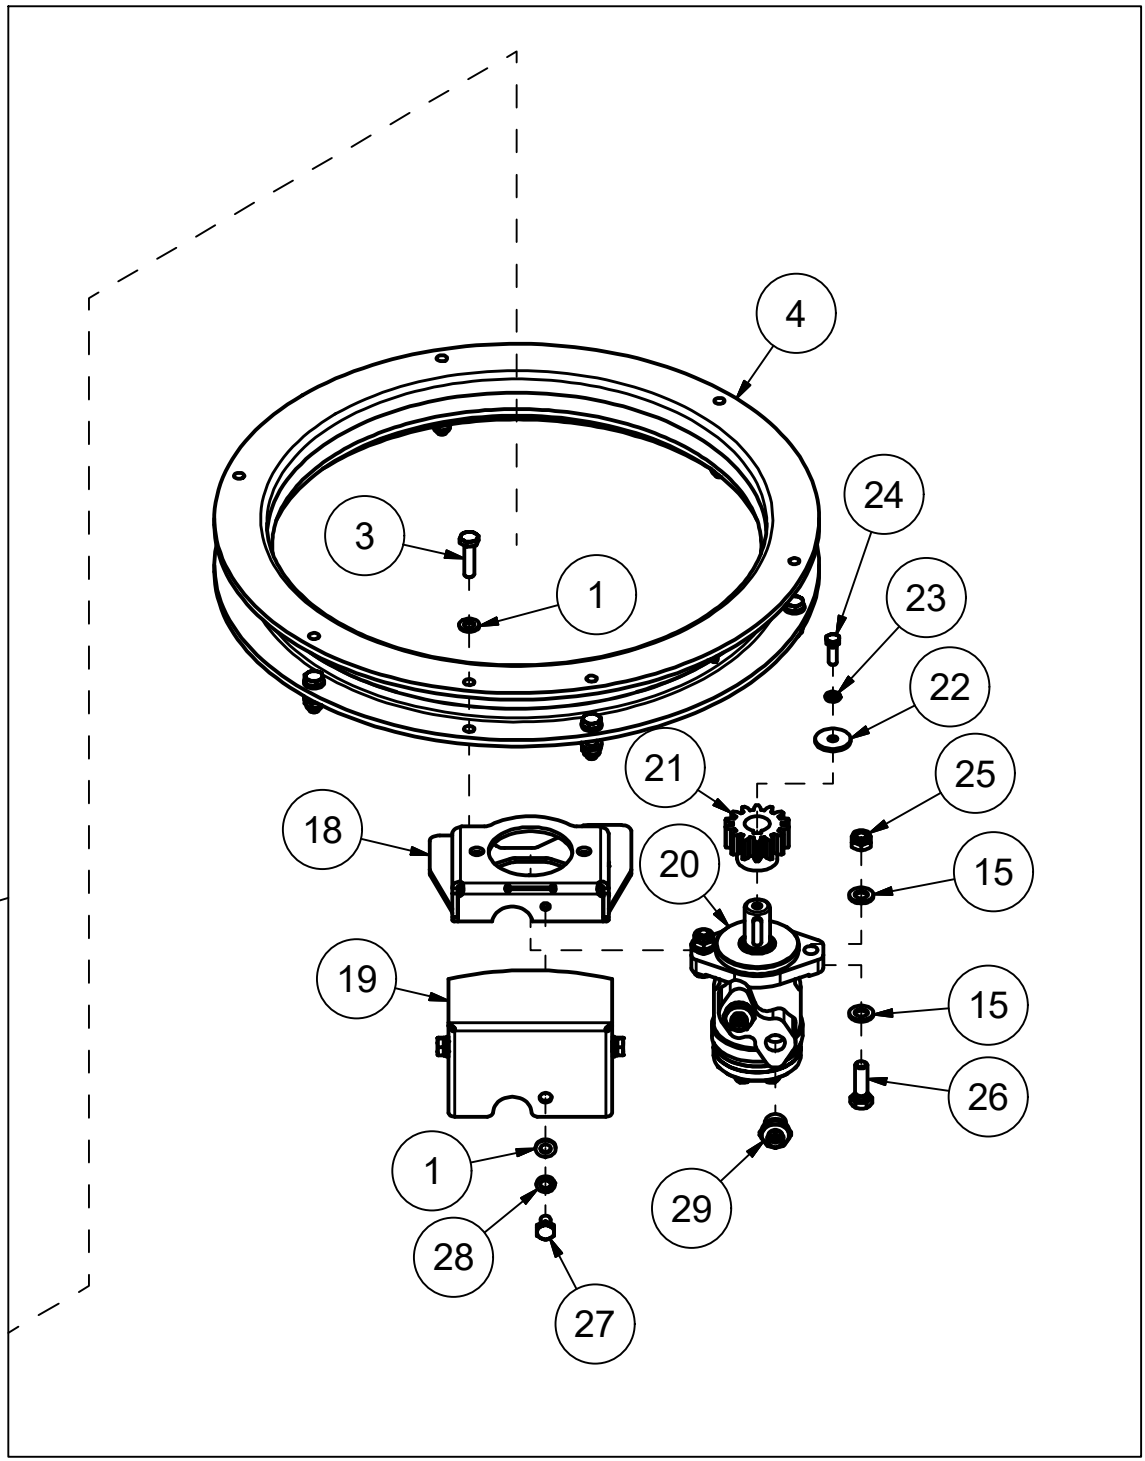

25318004 Ejector spout

Pos	Qty	Article no	Designation
1	37	2531060	Washer M10 EIZn DIN 125
2	21	2483610	Locking nut M10 EIZn DIN 985
3	2	2422303	Hexagon screw M10x40 EIZn 8.8 DIN 931
4	1	12512007	Ball bearing ring Ø600
5	11	2422301	Hexagon screw M10x35 EIZn 8.8 DIN 933
6	2	2344330	Locking screw M10x25 EIZn 8.8 DIN 603
7	4	2422299	Hexagon screw M10x30 EIZn 8.8 DIN 933
8	1	2935150	Sticker Duun 160x160
9	2	2935088	Sticker 90x48 Hand crushing hazard
10	1	12512014	Grate
11	2	2957754	Hexagon nipple GEK BSP 1/4" L10 ED
12	1	1251152	Stop against hull
13	2	2245218	Plastic lining Ø18/16 Flange Ø26
14	2	2344335	Locking screw M10x45 EIZn 8.8 DIN 603
15	6	2531069	Washer M12 EIZn DIN 125
16	2	2533060	Body washer M10 EIZn DIN 9021
17	2	12531031	Bearing sleeve
18	1	12531023	Bracket
19	1	12531024	Cover
20	1	2955508	Hydraulic motor 50 ccm
21	1	2964106	Cog wheel Z14 module 4
22	1	2533058	Body washer ø9/35x3 EIZn
23	1	2534047	Spring washer M8 EIZn DIN 127
24	1	2422246	Hexagon screw M8x25 EIZn 8.8 DIN 933
25	2	2483611	Locking nut M12 EIZn DIN 985
26	2	2422352	Hexagon screw M12x40 EIZn 8.8 DIN 933
27	3	2422290	Hexagon screw M10x16 EIZn 8.8 DIN 933
28	3	2534060	Spring washer M10 EIZn DIN 127
29	2	2957758	Hexagon nipple GEK BSP 1/2" L10 ED
30	1	12531118	Spout for tap ø600
31	2	2483615	Locking nut M20 EIZn DIN 985
32	4	2531086	Washer M20 EIZn DIN 125
33	2	2422576	Hexagon screw M20x60 EIZn 8.8 DIN 931
34	1	12531119	Intermediate flap
35	1	2955003	Cylinder Ø32/20 SL150