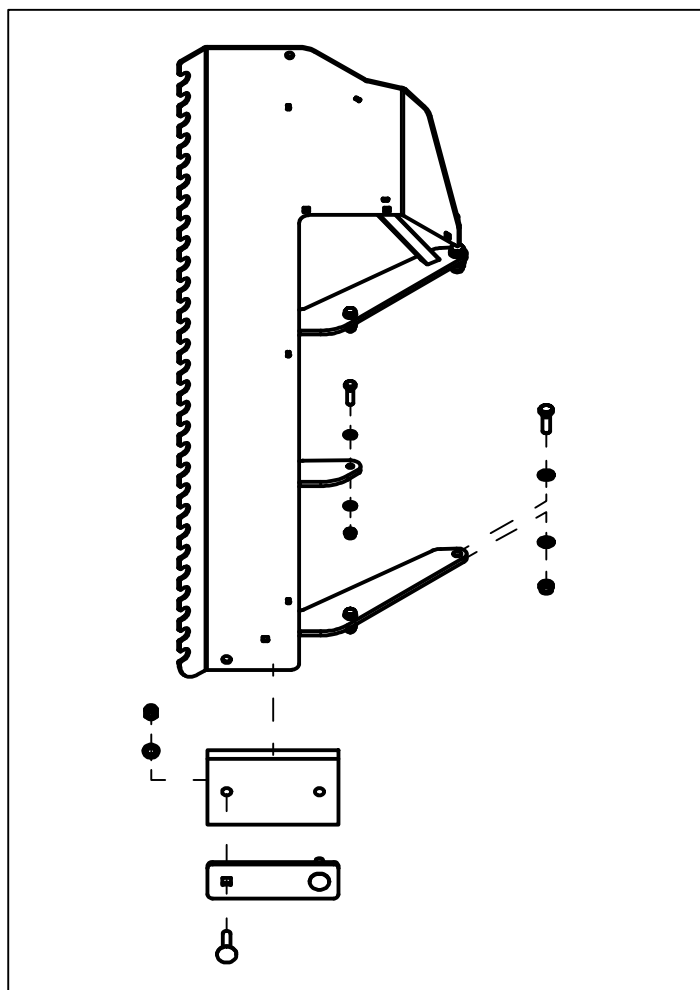

25318012 Right side wall

Pos	Qty	Article no	Designation
1	8	2483611	Locking nut M12 EIZn DIN 985
2	16	2531069	Washer M12 EIZn DIN 125
3	8	2422350	Hexagon screw M12x35 EIZn 8.8 DIN 933
4	1	12531005	Right side wall TF250
5	2	2531078	Washer M16 EIZn DIN 125
6	1	2483613	Locking nut M16 EIZn DIN 985
7	1	2422491	Hexagon screw M16x45 EIZn 8.8 DIN 933
8	1	1252096	Wear steel 12x152x190
9	2	2344491	Locking screw M16x45 EIZn 8.8 DIN 603
10	2	2489175	Locking nut with flange M16 EIZn DIN 6926

25318013 Left side extension

Pos	Qty	Article no	Designation
1	1	12531034	Left side extension
2	6	2531078	Washer M16 EIZn DIN 125
3	4	2483613	Locking nut M16 EIZn DIN 985
4	2	2422491	Hexagon screw M16x45 EIZn 8.8 DIN 933
5	3	2422352	Hexagon screw M12x40 EIZn 8.8 DIN 933
6	3	2483611	Locking nut M12 EIZn DIN 985
7	6	2531069	Washer M12 EIZn DIN 125
8	1	12531035	Edge scraper
9	1	12531036	Plate
10	2	2344498	Locking screw M16x70 EIZn 8.8 DIN 603

25318014 Right side extension

Pos	Qty	Article no	Designation
1	1	12531037	Right side extension
2	6	2531078	Washer M16 EIZn DIN 125
3	4	2483613	Locking nut M16 EIZn DIN 985
4	2	2422491	Hexagon screw M16x45 EIZn 8.8 DIN 933
5	3	2422352	Hexagon screw M12x40 EIZn 8.8 DIN 933
6	3	2483611	Locking nut M12 EIZn DIN 985
7	6	2531069	Washer M12 EIZn DIN 125
8	1	12531035	Edge scraper
9	1	12531036	Plate
10	2	2344498	Locking screw M16x70 EIZn 8.8 DIN 603

25318018 Control plate in spout

Pos	Qty	Article no	Designation
1	1	12531093	Spout control plate
2	2	2483610	Locking nut M10 EIZn DIN 985
3	2	2531060	Washer M10 EIZn DIN 125
4	2	2344331	Locking screw M10x30 EIZn 8.8 DIN 603
5	2	14131075	Washer ø 12,2/30x6