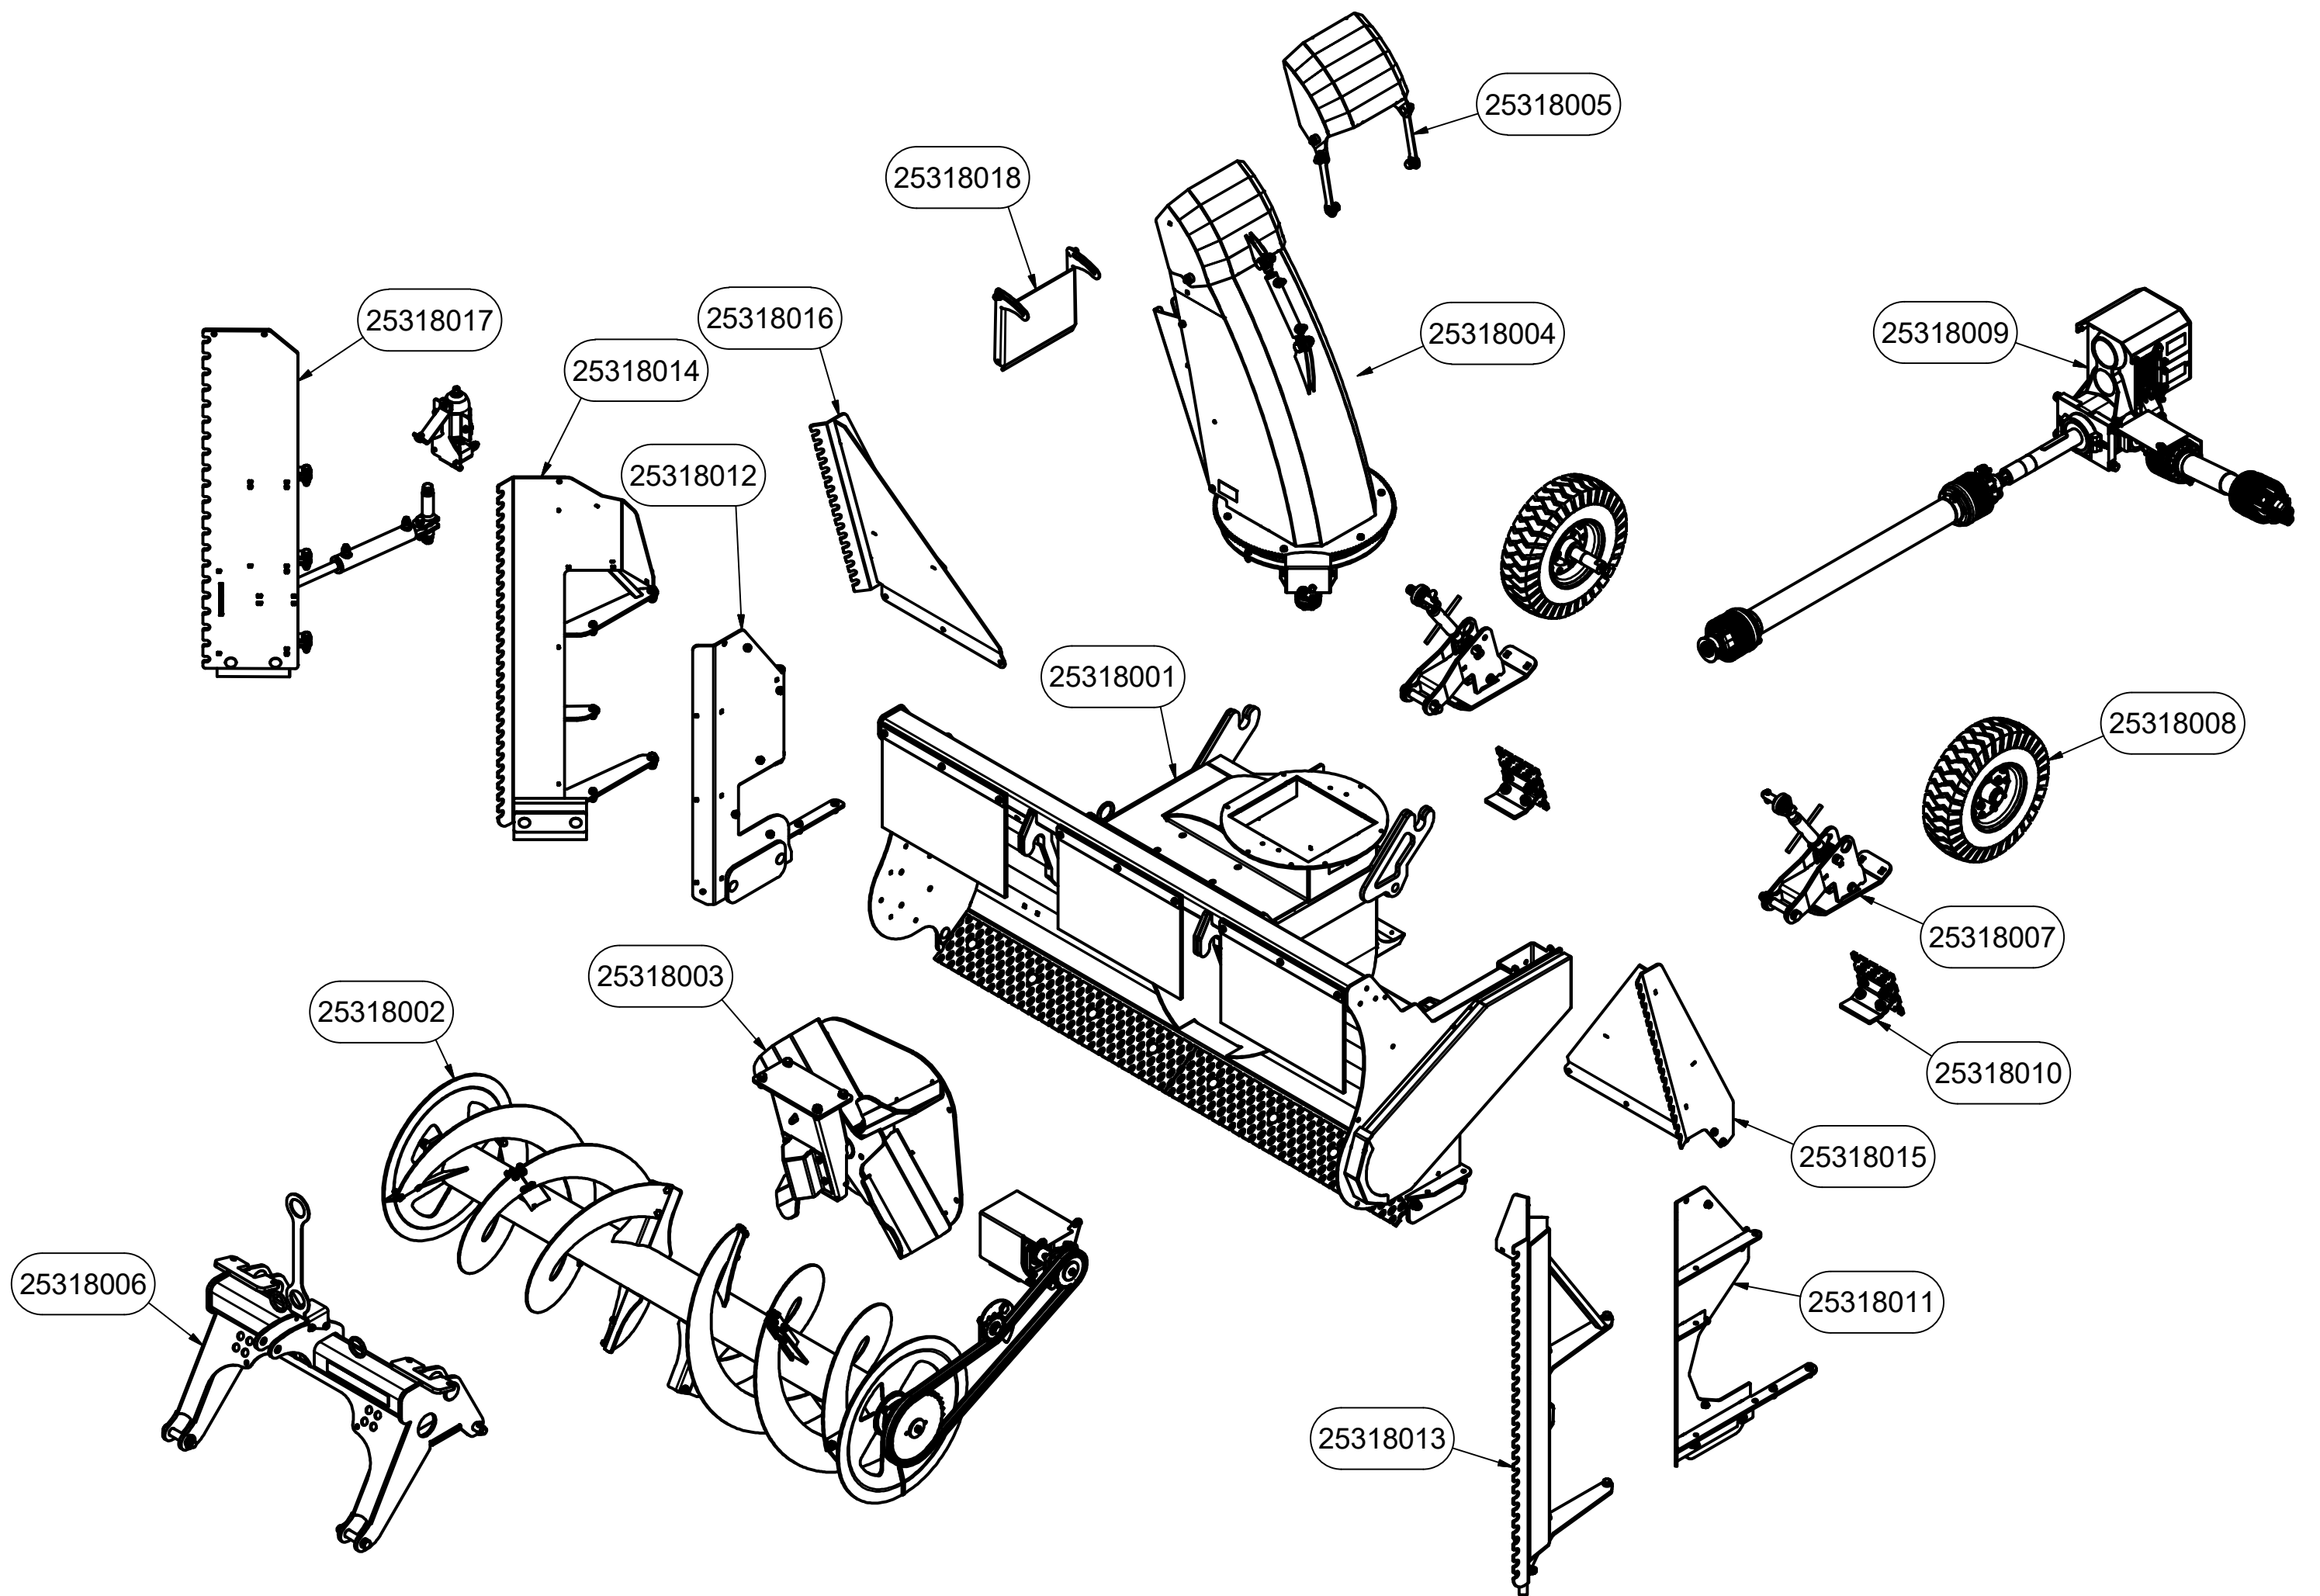

DUUN TFP250
Spare parts catalogue

Duun Industrier as
7630 Åsen, Norway
www.duun.no

25318001 Hull

Pos	Qty	Article no	Designation
1	1	12531001	Hull TF250
2	1	12531014	Cover
3	1	2534060	Spring washer M10 EIZn DIN 127
4	19	2531060	Washer M10 EIZn DIN 125
5	1	2422295	Hexagon screw M10x20 EIZn 8.8 DIN 933
6	3	12531040	Clamp rail
7	3	2222148	Protective rubber
8	9	2422303	Hexagon screw M10x40 EIZn 8.8 DIN 931
9	9	2483610	Locking nut M10 EIZn DIN 985
10	2	12531075	Wear steel 12x107x283
11	2	2112240	Perforated wear steel 12x200x1165
12	12	2344491	Locking screw M16x45 EIZn 8.8 DIN 603
13	12	2489175	Locking nut with flange M16 EIZn DIN 6926
14	1	2935153	Sticker TFP250

25318006 Three-point linkage

Pos	Qty	Article no	Designation
1	1	12531006	Tractor attachment
2	2	2551730	Drawbar bolt cat. 2 Ø28x95
3	2	2556142	Linch pinØ10x40
4	4	2483610	Locking nut M10 EIZn DIN 985
5	2	2422303	Hexagon screw M10x40 EIZn 8.8 DIN 931
6	1	2935121	Sticker 45x309 Snow blower 540 rpm collector plate
7	4	2531060	Washer M10 EIZn DIN 125
8	2	2422301	Hexagon screw M10x35 EIZn 8.8 DIN 933
9	1	12531100	Hose holder
10	2	2551731	Drawbar bolt cat. 2 Ø28x110

25318018 Control plate in spout

Pos	Qty	Article no	Designation
1	1	12531093	Spout control plate
2	2	2483610	Locking nut M10 EIZn DIN 985
3	2	2531060	Washer M10 EIZn DIN 125
4	2	2344331	Locking screw M10x30 EIZn 8.8 DIN 603
5	2	14131075	Washer ø 12,2/30x6