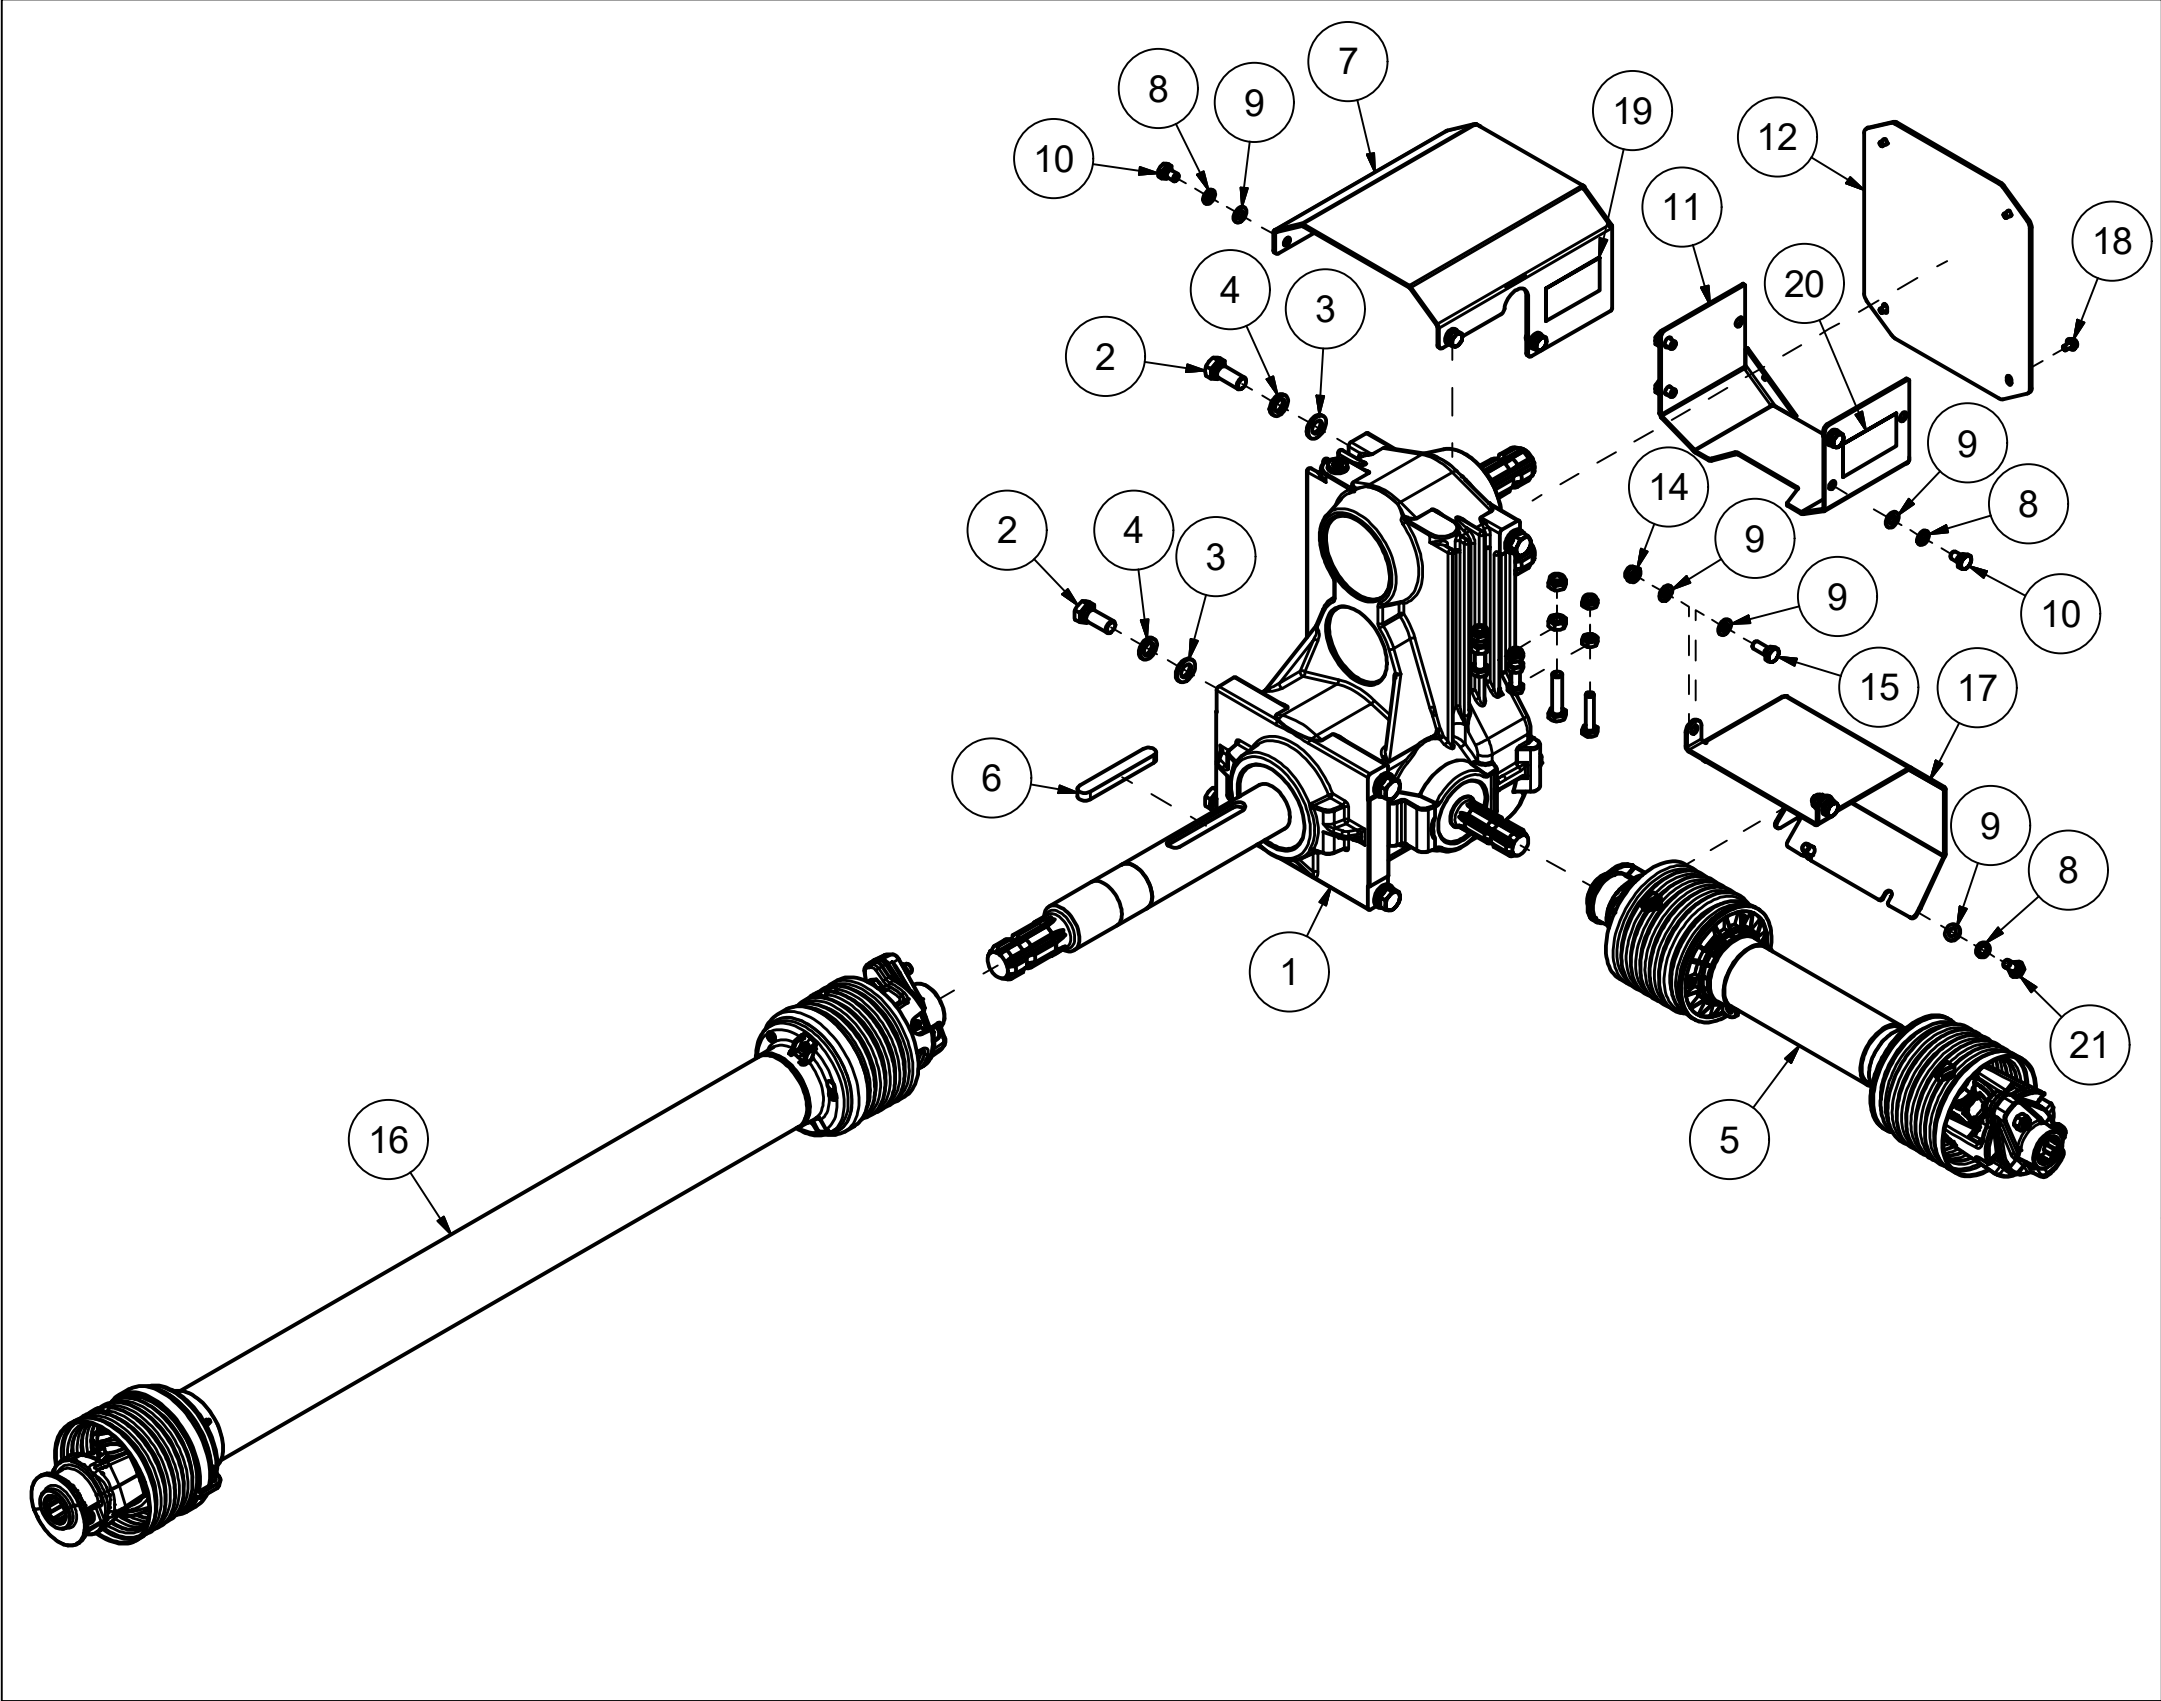

25318009 Gearbox

Pos	Qty	Article no	Designation
1	1	2961022	Gearbox 90° 1000/540 rpm
2	6	2422489	Hexagon screw M16x40 EIZn 8.8 DIN 933
3	6	2531078	Washer M16 EIZn DIN 125
4	6	2534078	Spring washer M16 EIZn DIN 127
5	1	2962154	Power transmission shaft 3/8" L487
6	1	2115195	Cotter 18x11 L125 St DIN 6885A
7	1	12531059	Gearbox cover
8	10	2534060	Spring washer M10 EIZn DIN 127
9	14	2531060	Washer M10 EIZn DIN 125
10	8	2422290	Hexagon screw M10x16 EIZn 8.8 DIN 933
11	1	12531060	Gearbox cover
12	1	12531061	Plate
13	1	2935088	Sticker 90x48 Hand crushing hazard
14	4	2483610	Locking nut M10 EIZn DIN 985
15	2	2422297	Hexagon screw M10x25 EIZn 8.8 DIN 933
16	1	2962158	Power transmission shaft 3/4" L1210
17	1	12531099	PTO cover
18	4	2451196	Hexagon screw with flange M6x10 EIZn 8.8 DIN 6921
19	1	2935059	Sticker 90x48 1000 omdr
20	1	2935061	Sticker 90x48 540 omdr
21	2	2422295	Hexagon screw M10x20 EIZn 8.8 DIN 933
22	2	2422307	Hexagon screw M10x50 EIZn 8.8 DIN 931
23	2	2481610	Hexagon nut M10 EIZn DIN 934
24	2	2422358	Hexagon screw M12x55 EIZn 8.8 DIN 931
25	2	2481611	Hexagon nut M12 EIZn DIN 934
26	2	2483611	Locking nut M12 EIZn DIN 985